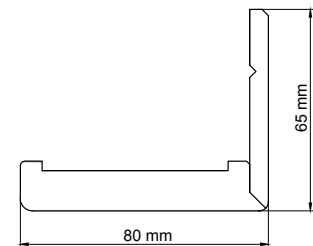

Kątownik do ościeżnicy regulowanej - szerokość 60 mm

Kątownik poszerzający do ościeżnicy regulowanej - szerokość 60 mm

Kątownik do ościeżnicy regulowanej - szerokość 80 mm

Kątownik poszerzający do ościeżnicy regulowanej - szerokość 80 mm