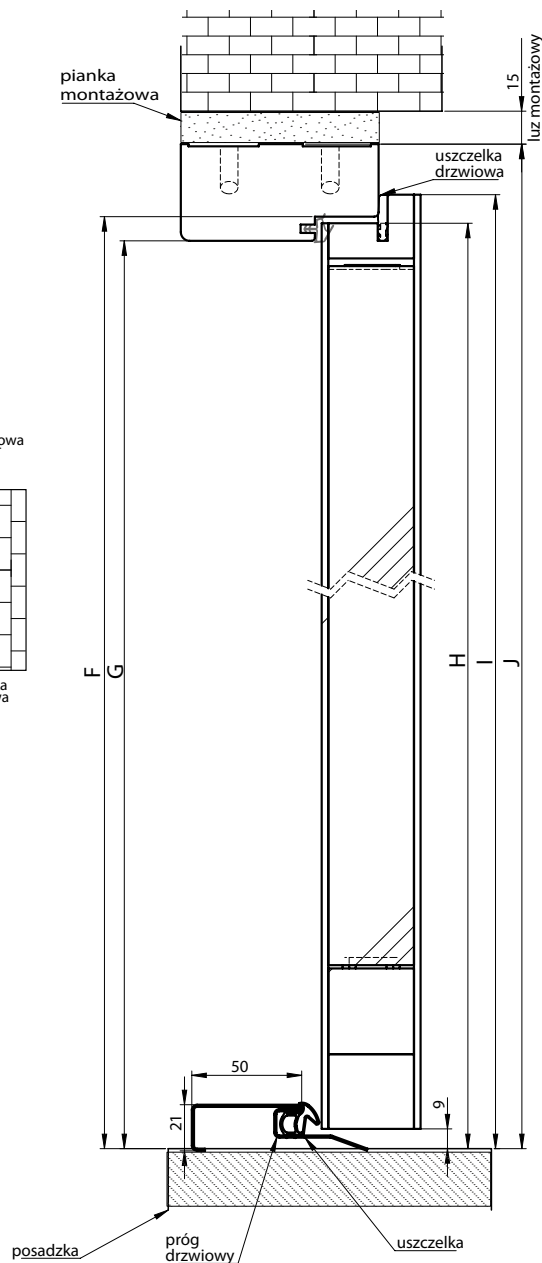

162

WYMIAR	A	B	C	D	E	F	G	H	I	J
	Szerokość przejścia światła w ościeżnicy	Szerokość wewnętrzna ościeżnicy (miejsce na skrzydło)	Szerokość wewnętrzna skrzydła	Szerokość całkowita skrzydła	Szerokość zewnętrzna ościeżnicy	Wysokość wewnętrzna ościeżnicy (miejsce na skrzydło)	Wysokość światła przejścia (bez uwzględnienia progu)	Wysokość skrzydła (od podłogi do przylgi)	Wysokość całkowita skrzydła (od podłogi)	Wysokość zewnętrzna ościeżnicy
80N30	774	796	790	816	862	2029	2018	2026	2039	2062
80N40	774	796	790	816	862	1939	1928	1936	1949	1972
80N	774	796	790	816	862	1982	1971	1979	1992	2015
80	818	840	834	860	906	2029	2018	2026	2039	2062
90	918	940	934	960	1006	2029	2018	2026	2039	2062
100	1018	1040	1034	1060	1106	2029	2018	2026	2039	2062