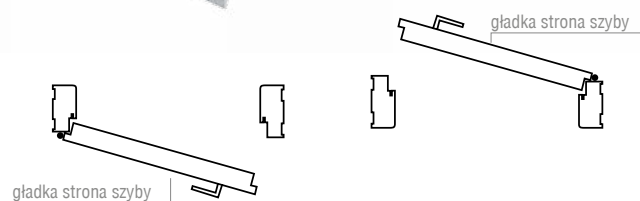

SKRZYDŁO DRZWIOWE LEWE