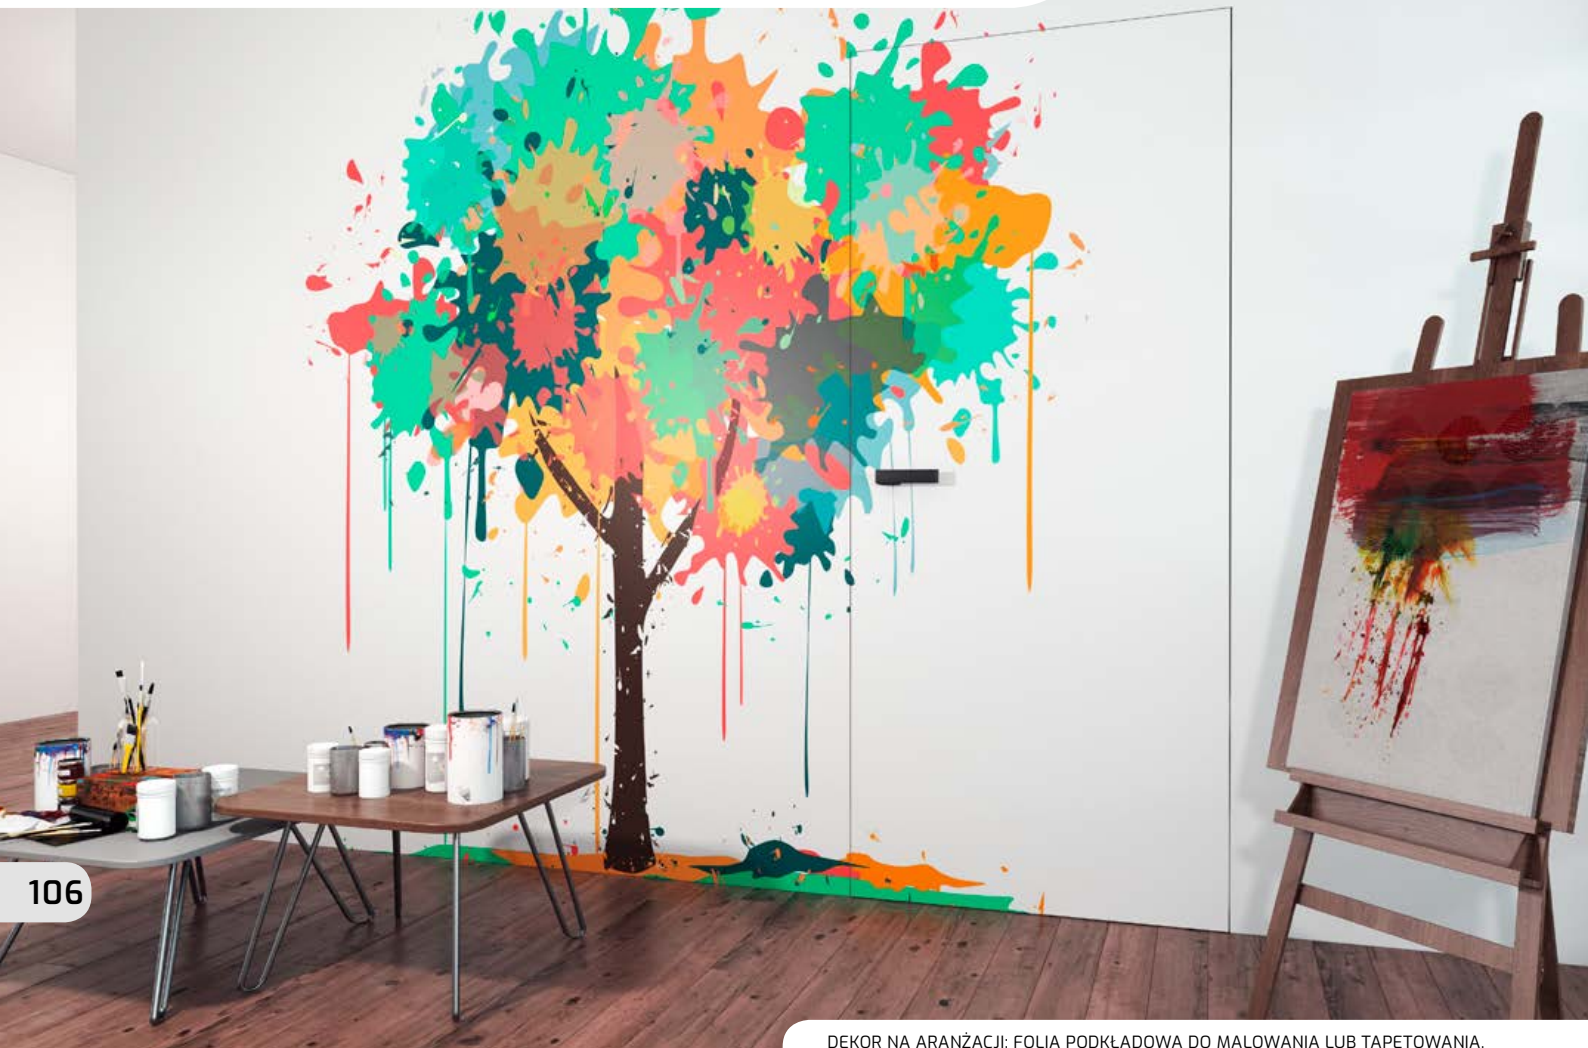

# SYSTEM SARA PRO

OŚCIEŻNICE

106

DEKOR NA ARANŻACJI: FOLIA PODKŁADOWA DO MAŁOWANIA LUB TAPETOWANIA.

Ościeżnic **Sara Pro** jest dedykowana do skrzydeł pełnych gładkich.

Ościeżnica niewidoczna Sara Pro to wyjątkowe i wytrzymałe rozwiązanie, dla poszukujących nowych trendów w projektowaniu wnętrz. Wysokiej klasy aluminium, sztywna konstrukcja oraz udoskonalony system montażu sprawiają, że rozwiązanie to zyskało na popularności, znajdując stałych zwolenników.

**Sara PRO to jeden moduł-profil, odrębny dla systemu zewnętrznego i wewnętrznego.** Sara Pro idealnie wpisuje się w minimalistyczne pomieszczenia oraz wkomponowuje się w aktualne trendy.

Zawias niewidoczny 3D