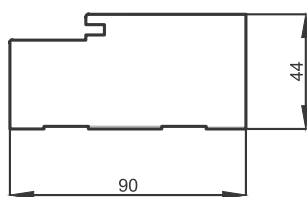

Standardowy zawias dwuczopowy z regulacją

Czarne zawiasy dostępne tylko w ościeżnicy wzmocnionej z gniazdami