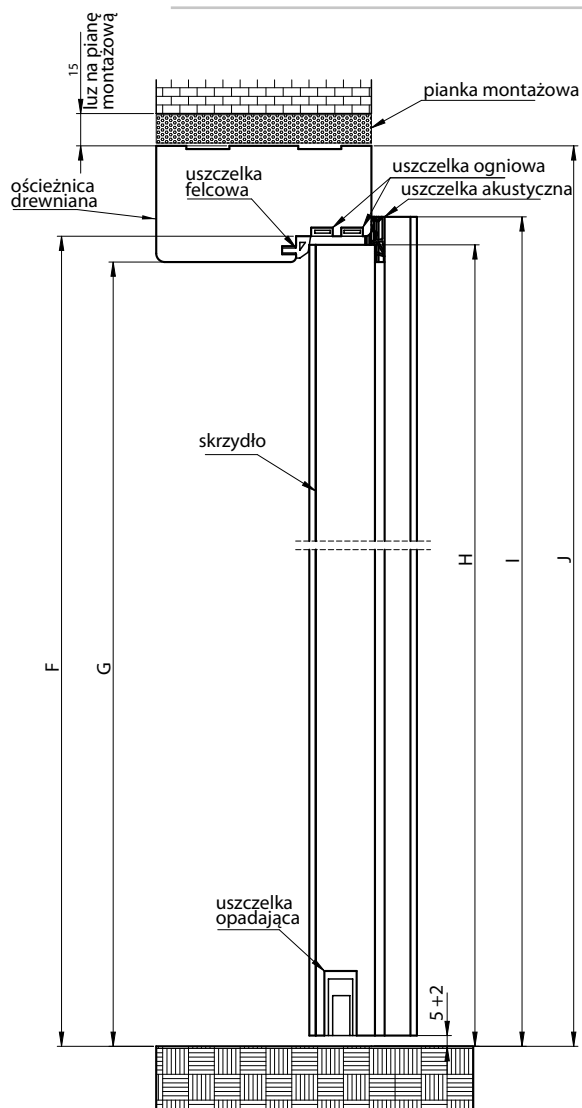

Funkcje przeciwpożarowe, dymoszczelne i akustyczne zapewnia wyłącznie montaż kompletnego zestawu, który zawiera: skrzydło drzwiowe przeciwpożarowe (fabrycznie posiada uszczelkę akustyczną, zawiasy, zamek, próg opadający), ościeżnicę drewnianą (z uszczelką ogniową, pęczniącą-dymoszczelną, akustyczną), próg metalowy, samozamykacz oraz wkładkę i klamkę spełniające wymagania Polskiej Normy.

KONSTRUKCJA

- SKRZYDŁO PRZYLGOWE
- RAMIAK Z DREWNA IGLASTEGO
- GRUBOŚĆ SKRZYDŁA EI30 – 50 mm, EI 60 – 60 mm
- WYPEŁNIENIE SPECJALISTYCZNĄ PŁYTĄ HALSPAN
- USZCZELKA OGNIOWA
- USZCZELKA DYMOSZCZELNA
- PRÓG OPADAJĄCY

WYKOŃCZENIE

- SKRZYDŁO OKLEJONE
- - 3D OKLEINA 3D, ● - CPL LAMINAT CPL,
- - PP PLATINIUM

OKUCIA

- CZTERY ZAWIASY 3D (EI30)
- CZTERY ZAWIASY 3D (EI60)
- ZAMEK DOLNY

WYPOSAŻENIE

- OŚCIEŻNICA DREWNIANA
- USZCZELKA W SKRZYDLE I OŚCIEŻNICY

OPCJE ZA DOPLATĄ

- WKŁADKA HEKTOR 137,00 zł netto, 168,51 zł brutto
- KLAMKA UNO 46,00 zł netto, 56,58 zł brutto
  kolor: nikiel, czarny
- ROZETA UNO 13,50 zł netto 16,61 zł brutto
  kolor: nikiel, czarny
- KLAMKA AHW 99,00 zł netto 121,77 zł brutto
- ROZETA AHW 18,00 zł netto 22,14 zł brutto
- SAMODOMYKACZ 348,00 zł netto 428,04 zł brutto
- WIZJER PPOŻ 96,00 zł netto 118,08 zł brutto
  (brak nawiertu pod wizjer)
- PRÓG ZE STALI NIERDZEWNEJ Z USZCZELKĄ
  92,00 zł netto 113,16 zł brutto

WYMIAR	Wymiar A	Wymiar B	Wymiar C	Wymiar D	Wymiar E	Wymiar F	Wymiar G	Wymiar H	Wymiar I	Wymiar J
EL 30 "90"	918	942	934	960	1026	2026	2014	2022	2035	2068
EL 30 "100"	1018	1042	1034	1060	1126					
EL 60 "90"	920	944	934	960	1028	2026	2014	2022	2035	2068
EL 60 "100"	1020	1044	1034	1060	1128