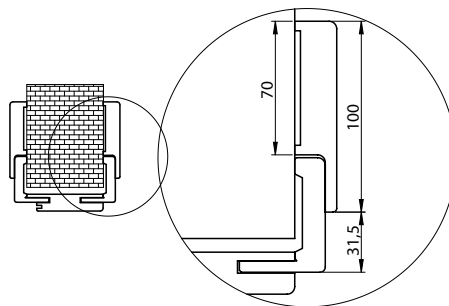

# OPASKA 100 OR

185

Opaska dedykowana do ościeżnicy regulowanej standard z kątownikiem 60x45 mm

DOSTĘPNE DEKORY:

\*\*dekor dostępny do wyczerpania zapasów

CENA:

- ● 130,00 zł netto, 159,90 zł brutto
- ● 158,00 zł netto, 194,34 zł brutto