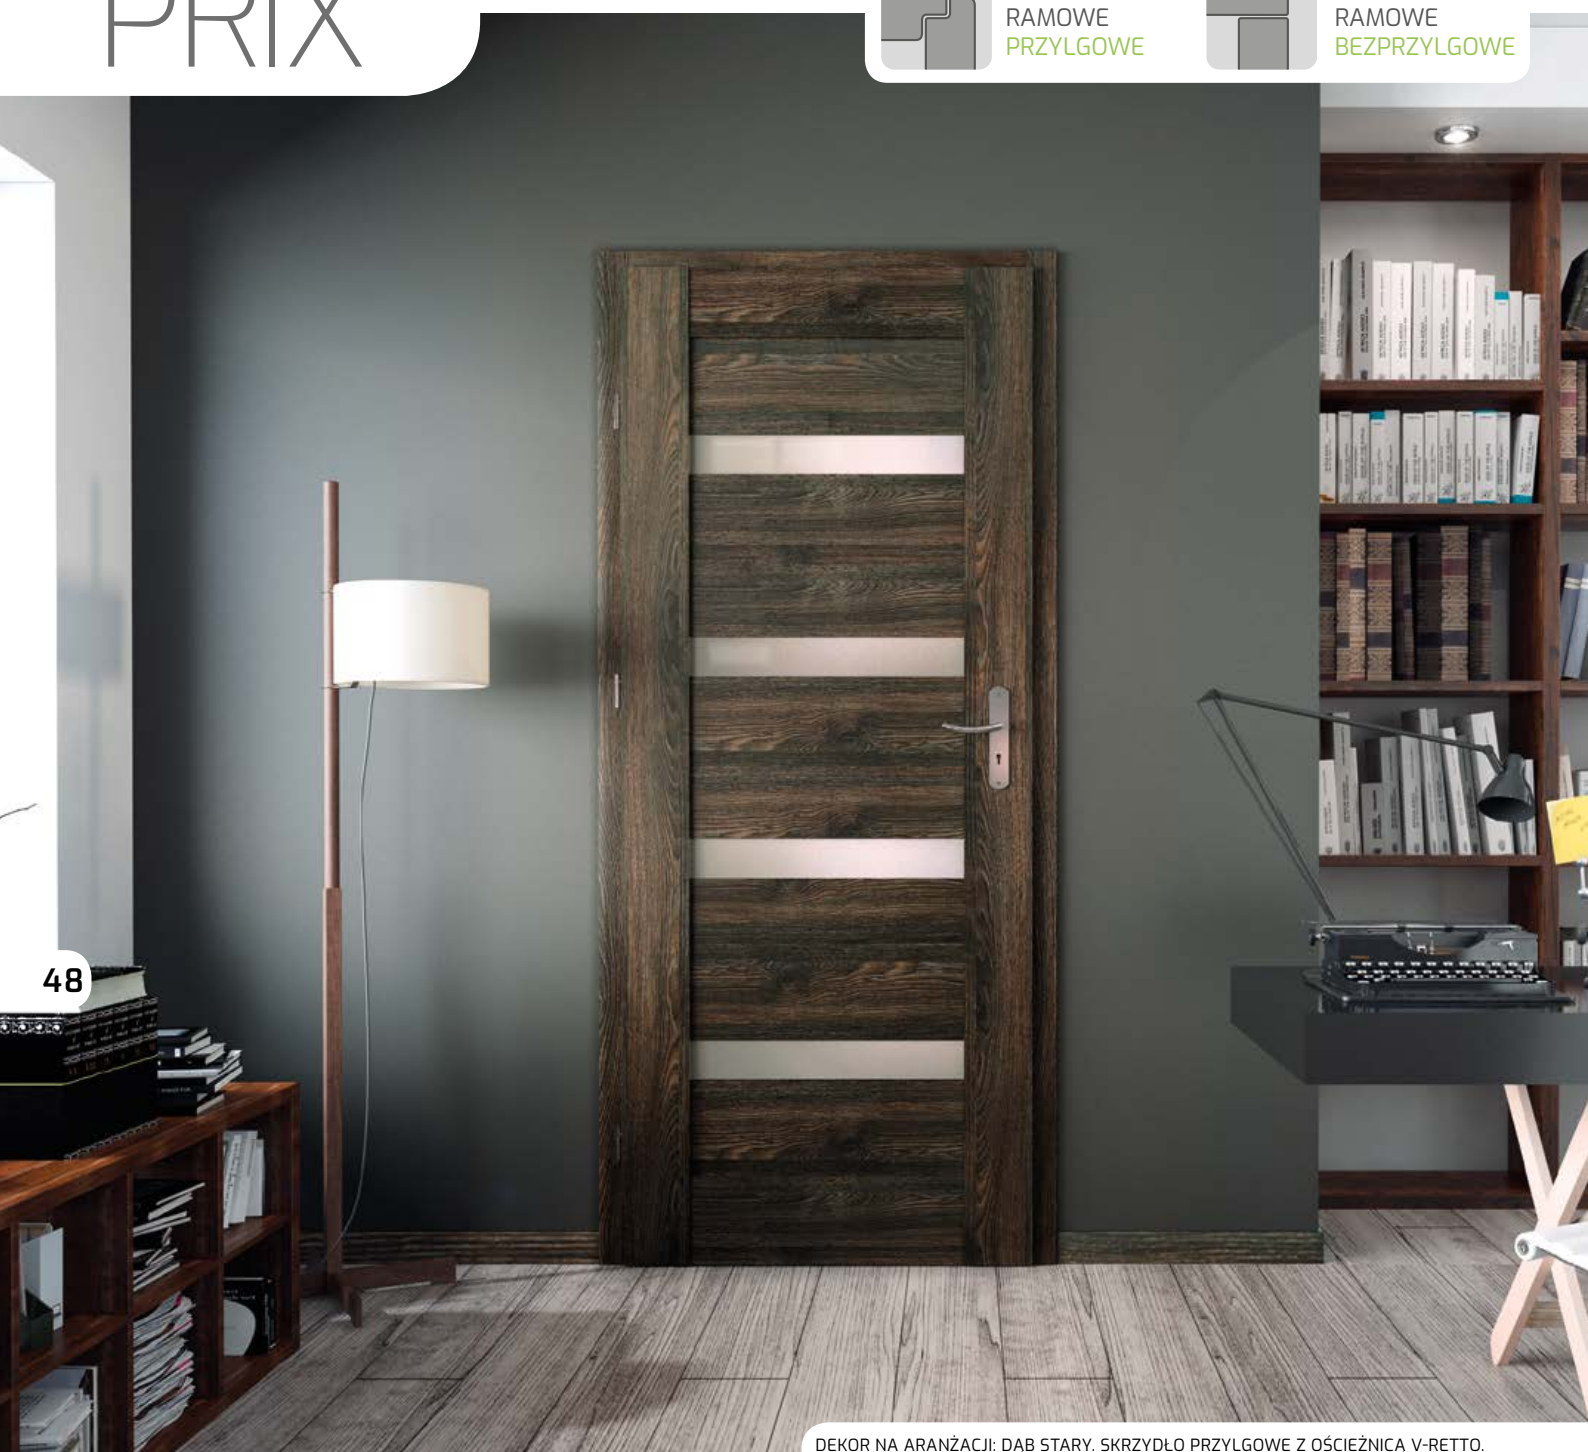

DOSTĘPNE  
DEKORY:

\* dekor dostępny dla skrzydeł przylgowych  
\*\* dekor dostępny do wyczerpania zapasów

SKRZYDŁO  
RAMOWE  
PRZYLGOWE

SKRZYDŁO  
RAMOWE  
BEZPRZYLGOWE

48

DEKOR NA ARANŻACJI: DĄB STARY. SKRZYDŁO PRZYLGOWE Z OŚCIEŻNICĄ V-RETTO.