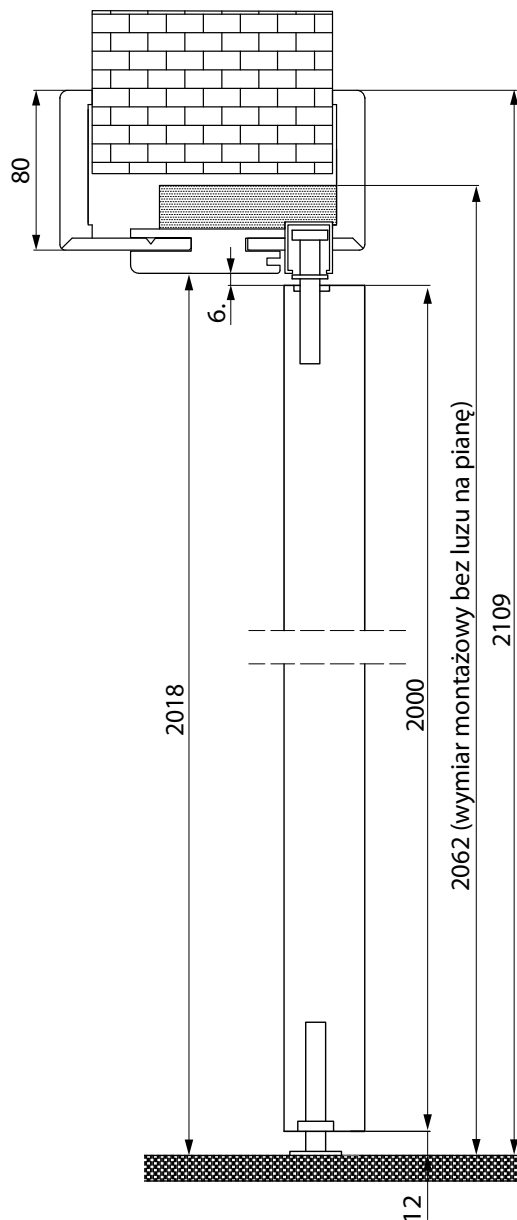

CENA:

CENA OŚCIEŻNIC ŁAMANYCH V-RETTO

ZAKRESY REGULACJI	● FF, ● 3D		● CPL ● PP	
	Cena netto	Cena brutto	Cena netto	Cena brutto
80-100	672,00 zł	826,56 zł	720,00 zł	885,60 zł
100-140	696,00 zł	856,08 zł	744,00 zł	915,12 zł
140-180	744,00 zł	915,12 zł	804,00 zł	988,92 zł
180-220	792,00 zł	974,16 zł	852,00 zł	1047,96 zł
220-260	840,00 zł	1033,20 zł	912,00 zł	1121,76 zł
260-300	888,00 zł	1092,24 zł	960,00 zł	1180,80 zł
300-340	936,00 zł	1151,28 zł	1008,00 zł	1239,84 zł
340-380	1008,00 zł	1239,84 zł	1080,00 zł	1328,40 zł
380-420	1056,00 zł	1298,88 zł	1152,00 zł	1416,96 zł
420-460	1104,00 zł	1357,92 zł	1200,00 zł	1476,00 zł