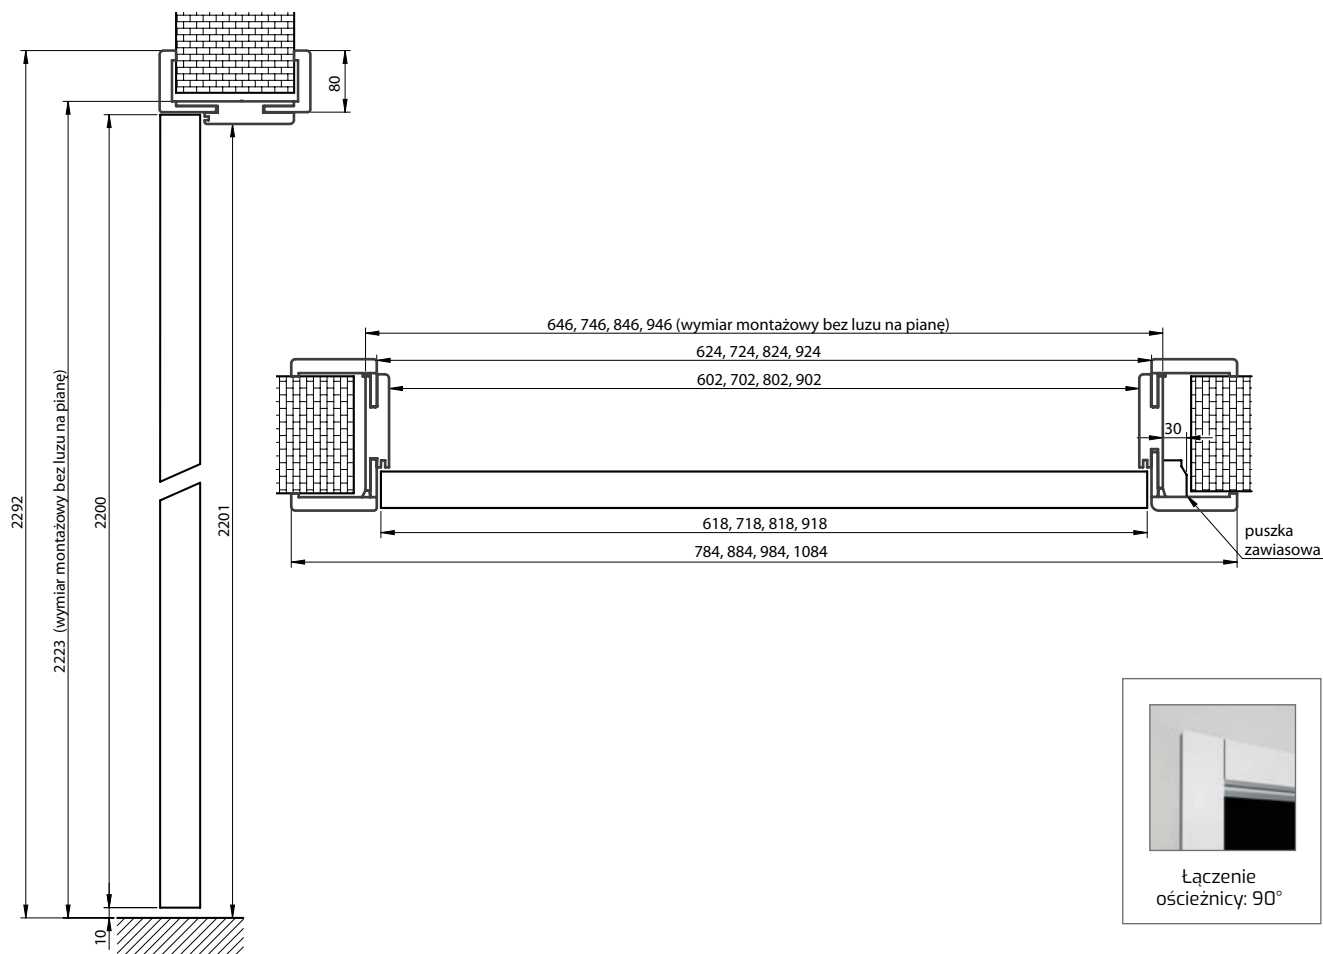

OŚCIEŻNICA REGULOWANA BEZPRZYLGOWA V-RETTO 220

DOSTĘPNE DEKORY:

173

CENA OŚCIEŻNIC BEZPRZYLGOWYCH V-RETTO 220

ZAKRESY REGULACJI	● FF, ● 3D		● CPL, ● PP	
	Cena netto	Cena brutto	Cena netto	Cena brutto
80-100	790,00 zł	971,70 zł	838,00 zł	1030,74 zł
100-140	814,00 zł	1001,22 zł	862,00 zł	1060,26 zł
140-180	863,00 zł	1061,49 zł	922,00 zł	1134,06 zł
180-220	910,00 zł	1119,30 zł	970,00 zł	1193,10 zł
220-260	959,00 zł	1179,57 zł	1030,00 zł	1266,90 zł
260-300	1005,00 zł	1236,15 zł	1078,00 zł	1325,94 zł
300-340	1055,00 zł	1297,65 zł	1126,00 zł	1384,98 zł
340-380	1127,00 zł	1386,21 zł	1198,00 zł	1473,54 zł
380-420	1174,00 zł	1444,02 zł	1270,00 zł	1562,10 zł
420-460	1222,00 zł	1503,06 zł	1318,00 zł	1621,14 zł

Dopłata: do ościeżnicy dwuskrzydłowej +30%
Ościeżnice w wyższych zakresach dostępne w panelu B2B