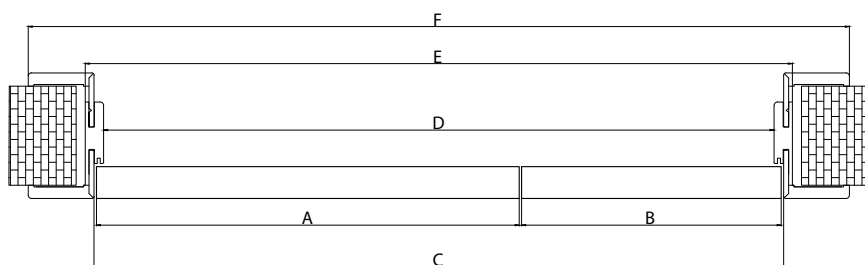

CENA:

CENA OŚCIEŻNIC ŁAMANYCH V-RETTO

ZAKRESY REGULACJI	● FF, ● 3D		● CPL ● PP	
	Cena netto	Cena brutto	Cena netto	Cena brutto
80-100	672,00 zł	826,56 zł	720,00 zł	885,60 zł
100-140	696,00 zł	856,08 zł	744,00 zł	915,12 zł
140-180	744,00 zł	915,12 zł	804,00 zł	988,92 zł
180-220	792,00 zł	974,16 zł	852,00 zł	1047,96 zł
220-260	840,00 zł	1033,20 zł	912,00 zł	1121,76 zł
260-300	888,00 zł	1092,24 zł	960,00 zł	1180,80 zł
300-340	936,00 zł	1151,28 zł	1008,00 zł	1239,84 zł
340-380	1008,00 zł	1239,84 zł	1080,00 zł	1328,40 zł
380-420	1056,00 zł	1298,88 zł	1152,00 zł	1416,96 zł
420-460	1104,00 zł	1357,92 zł	1200,00 zł	1476,00 zł