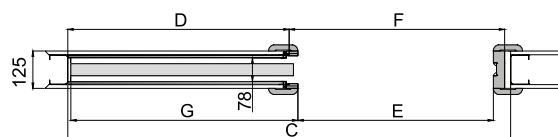

KASETKA POJEDYNCZA G/K
skrzydło drzwiowe

TABELA WYMIAROWA [mm]

Szerokość skrzydła [Sd]	Wysokość skrzydła [Hd]	Szerokość całkowita systemu [C]	Długość kasety [D]	Szerokość światła przejścia po założeniu ościeżnicy [E]	Szerokość światła przejścia przed założeniem ościeżnicy [F]	Głębokość kasety po założeniu ościeżnicy [G]	Wys. światła przejścia [H]	Wys. całkowita systemu [H1]
644	2030	1308	640	602	648	654	2018	2115
744		1508	740	702	748	754		
844		1708	840	802	848	854		
944		1908	940	902	948	954		
1044		2108	1040	1002	1048	1054