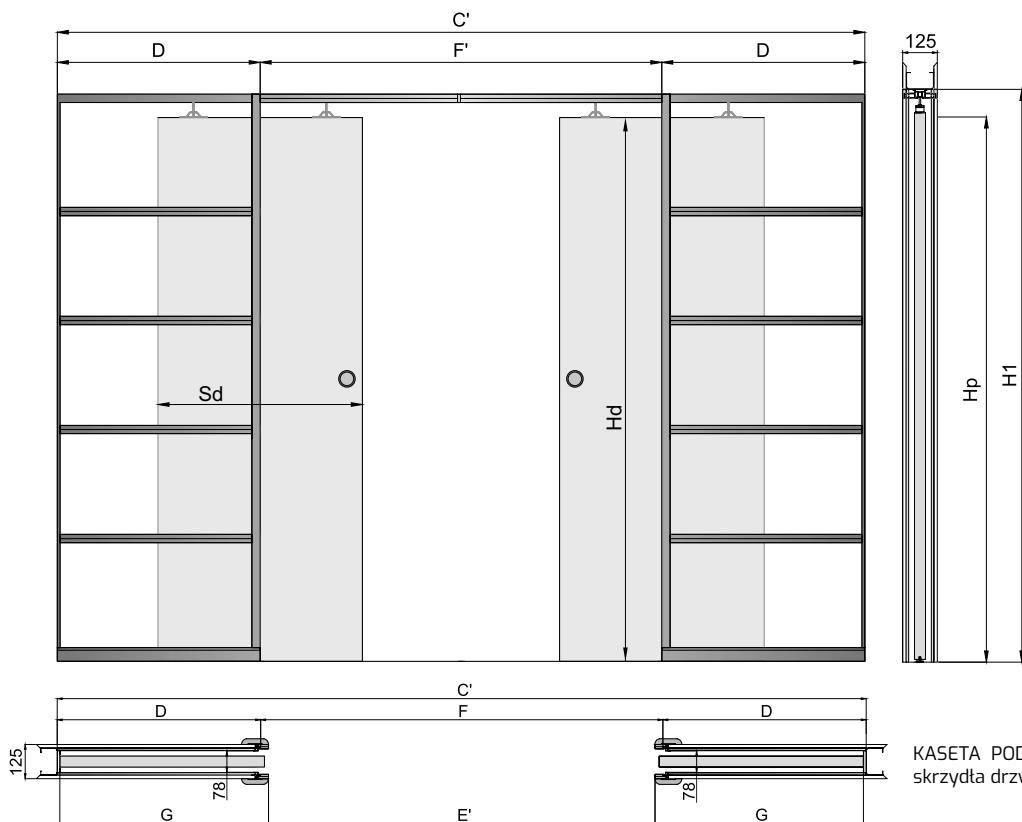

KASETA PODWÓJNA G/K skrzydła drzwiowe

TABELA WYMIAROWA [mm]

136