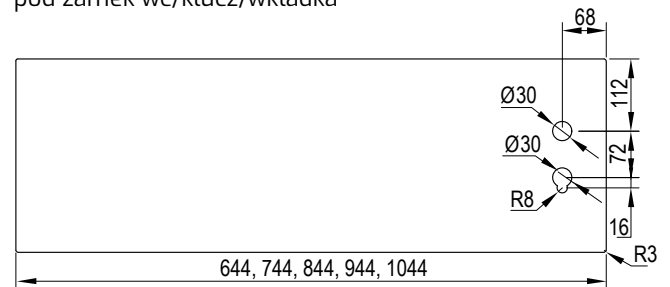

Panel ochronny środkowy z otworami pod zamek wc/klucz/wkładka