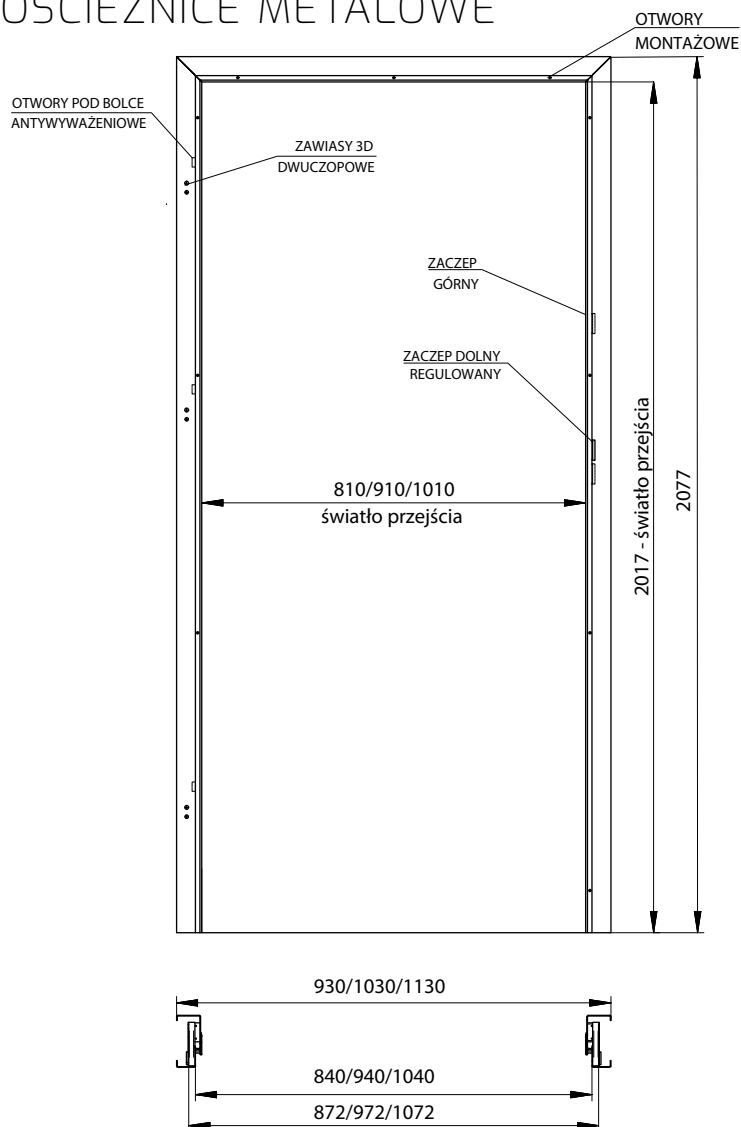

OŚCIEŻNICE DO DRZWI SOLLER, SELVA

WEWNĘTRZNYCH WEJŚCIOWYCH

OŚCIEŻNICE METALOWE