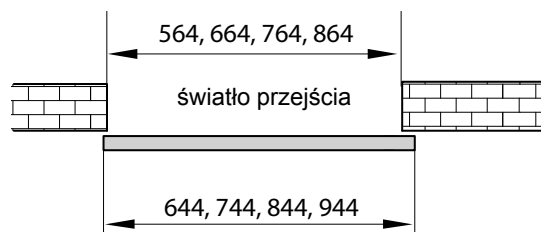

SZYNA PROWADZĄCA