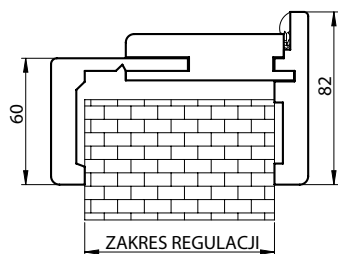

OŚCIEŻNICA REGULOWANA BEZPRZYLGOWA REWERSYJNA

DOSTĘPNE DEKORY:

Grubość opaski belki górnej - 16 mm