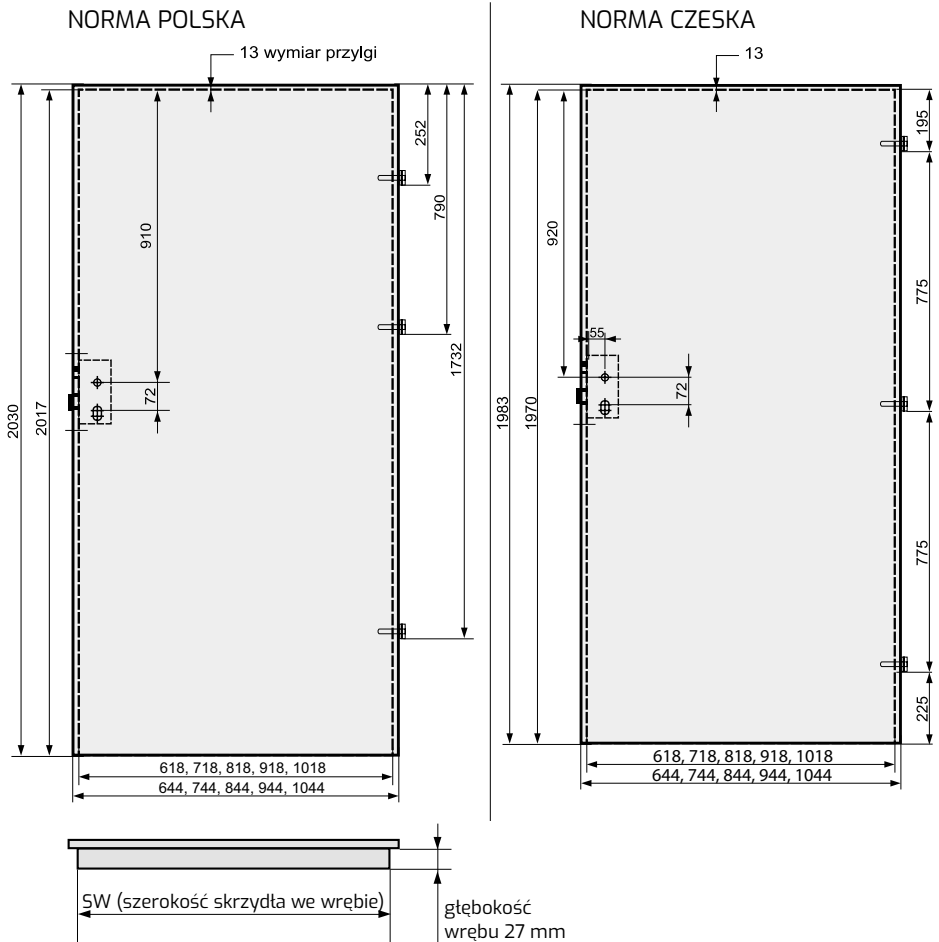

## SKRZYDŁA PRZYLGOWE POJEDYNCZE

Skrzydła przylgowe Voster pasują do wszystkich ościeżnic zgodnych z polskimi normami branżowymi

- Standardowa szerokość skrzydeł: „60”, „70”, „80”, „90”.
- Szerokość „100” – skrzydła ramowe (nie dotyczy skrzydeł Kubus, Lupus, Mediolan, Evi, Piano): dopłata 80,00 zł netto, 98,40 zł brutto.
- Szerokość „100” – skrzydło płytowe dopłata (nie dotyczy modelu PERLA) 80,00 zł netto, 98,40 zł brutto.
- Zamek posiada opcję jednego obrotu klucza.
- Ze względu na fakt, że folia dekoracyjna, którą oklejone są nasze wyroby odwzorowuje ustojenie drewna, które nie posiada takiego samego rysunku stojów i takiej samej kolorystyki na całej długości i szerokości drzewa, folia dekoracyjna w kierunku podłużnym i poprzecznym nie posiada identycznych wybarwień i ustojień.
- Skrzydła płytowe (plaster miodu) szer. 100 oraz skrzydła wzmocnione płytą pełną szer. 60 – 100 wyposażone są standardowo w trzy zawiasy.