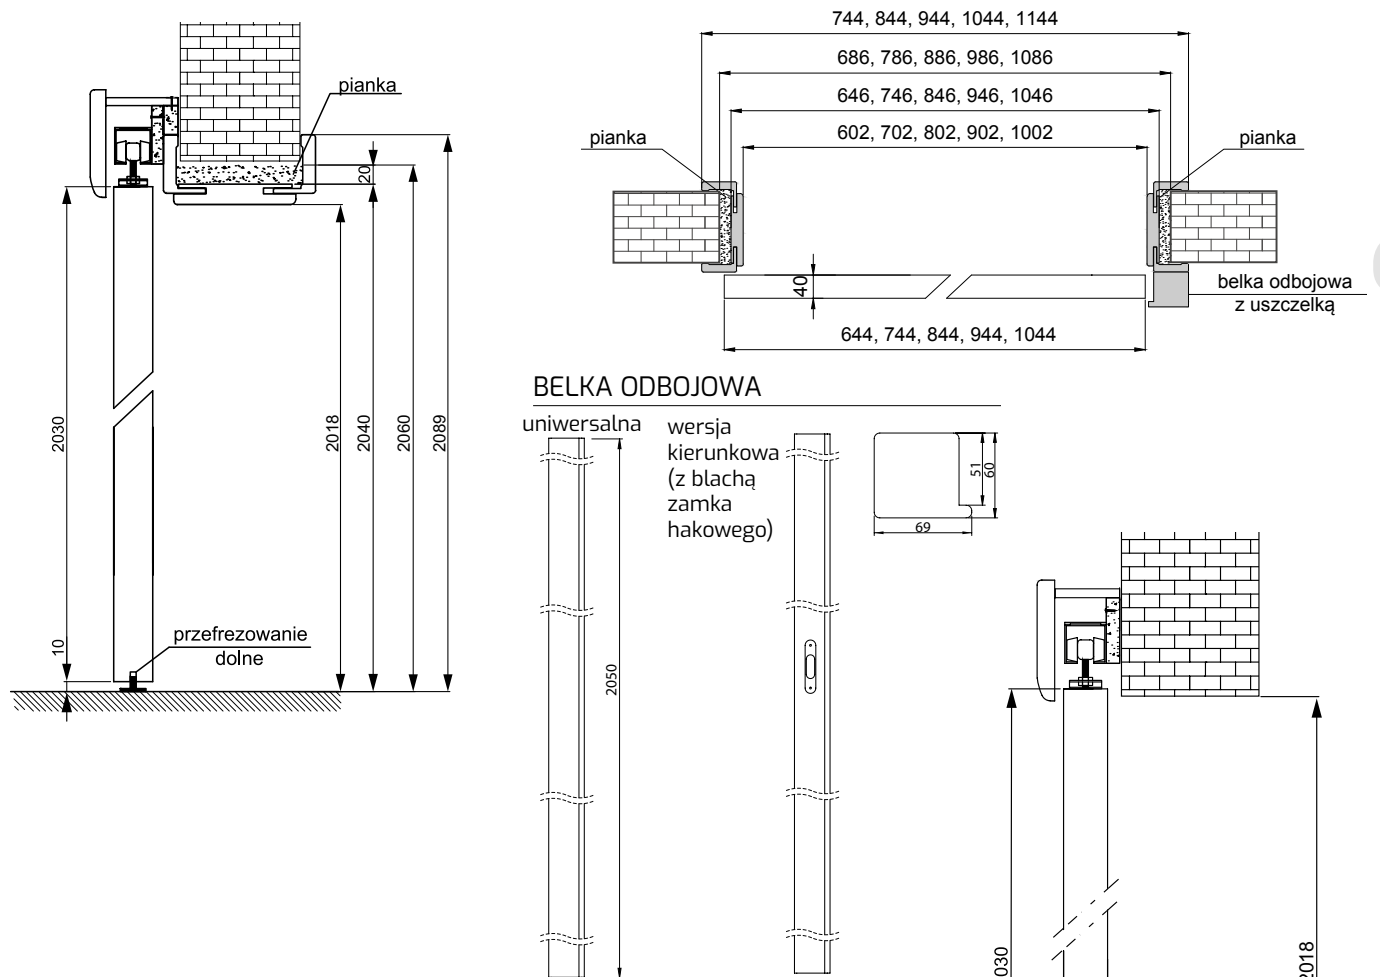

Z ZABUDOWĄ – TUNEL