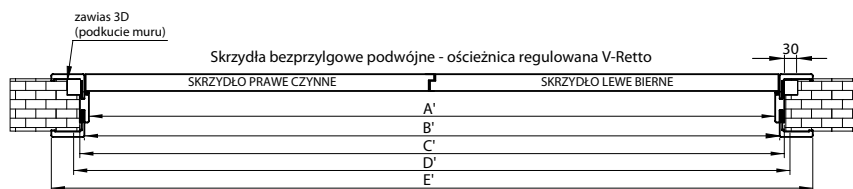

Skrzydła bezprzylgowe podwójne – ościeżnica regulowana V-retto