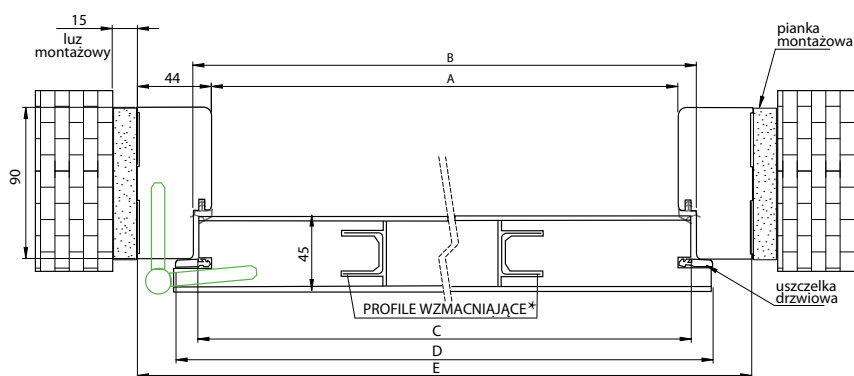

OŚCIEŻNICA DO DRZWI SOLLER, SELVA

WEWNĘTRZNYCH WEJŚCIOWYCH

OŚCIEŻNICA STAŁA MDF

OŚCIEŻNICE

* DOTYCZY SKRZYDŁA SELVA (WZMOCNIENIE STALOWE)