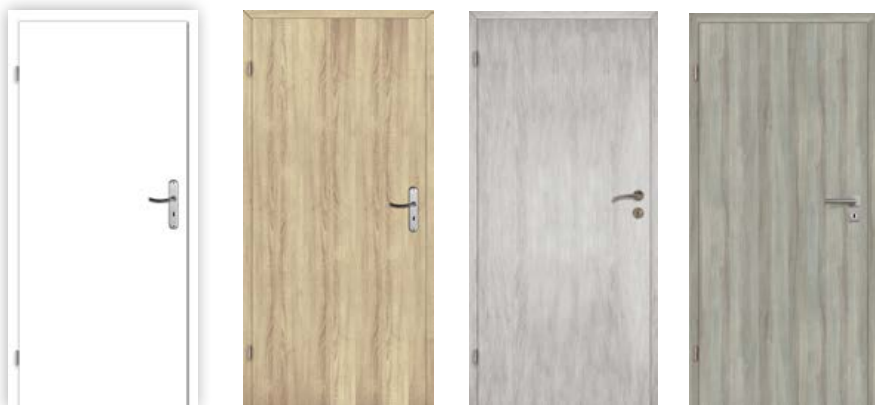

PEŁNE

240,00 zł netto 295,20 zł brutto

DOSTĘPNE DEKORY:

biały lak.

dąb bielony lak.

dąb srebrny lak.

dąb skandynawski lak.