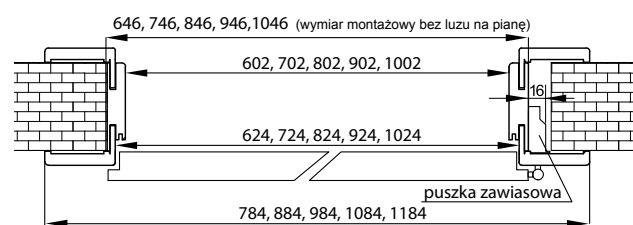

WYKOŃCZENIE:
● - FOLIA FINISH, ● - 3D OKLEINA
● - CPL LAMINAT, ● - PP PLATINIUM
** dekor dostępny do wyczerpania zapasów

Zakresy łączeń ościeżnic regulowanych przylgowych V-Retto:

● FF, ● 3D, ● CPL, ● PP

Ościeżnice jednoelementowe: 80-100 do 300-340

Ościeżnice dwuelementowe: 340-380 do 420-460

- Ceny dotyczą ościeżnic w szerokościach „60” - „100”
- Szerokość opaski ościeżnicy - 80 mm
- Doplata: Ościeżnica do drzwi dwuskrzydłowych + 30% ceny ościeżnicy
- V-Retto = łączenie ościeżnicy pod kątem 90° + opaska 80 mm