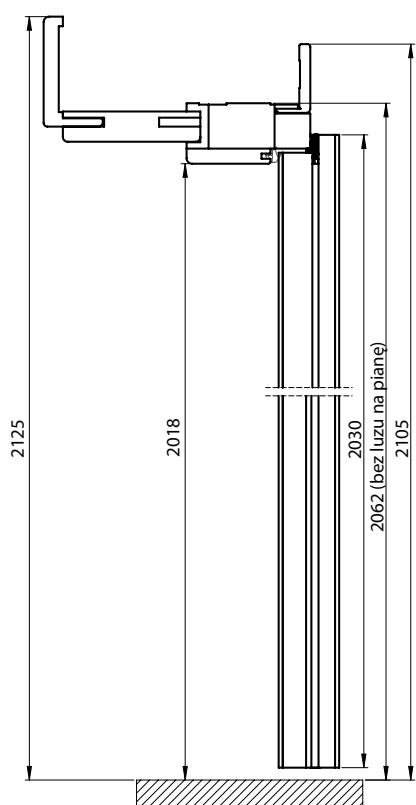

164

WYMIAR	A	B	C	D	E
	Szerokość przejścia światła w ościeżnicy	Szerokość od felca do felca	Szerokość całkowita ościeżnicy (bez luzu na pianę)	Światło przejścia poszerzenia	Szerokość całkowita zestawu (z opaską 80 mm)
80	818	840	906	850	1033
90	918	940	1006	950	1133
100	1018	1974	1106	1050	1233