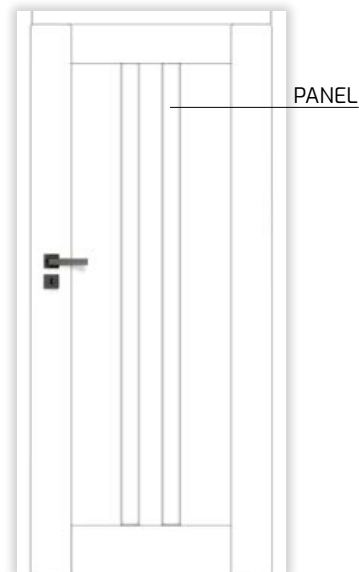

BIAŁA 50,00 zł netto,  
61,50 zł brutto – za 1 szt. szyby,  
CZARNA 78,00 zł netto,  
95,94 zł brutto cena – za 1 szt. szyby

SZKLENIA:

MEDIOLAN 10  
BEZPRZYLGOWE

MEDIOLAN 20  
BEZPRZYLGOWE

MEDIOLAN 30  
BEZPRZYLGOWE