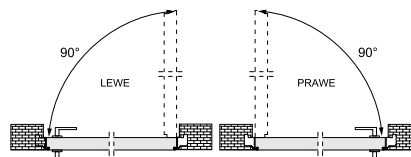

SARA PRO WEWNĘTRZNA