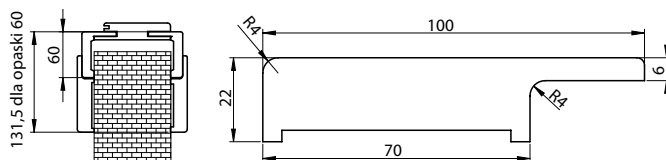

# OPASKA 100 OR

185

Opaska dedykowana do ościeżnicy regulowanej standard z kątownikiem 60x45 mm

DOSTĘPNE DEKORY:

\*\*dekor dostępny do wyczerpania zapasów

CENA:

- ● 130,00 zł netto, 159,90 zł brutto
- ● 158,00 zł netto, 194,34 zł brutto