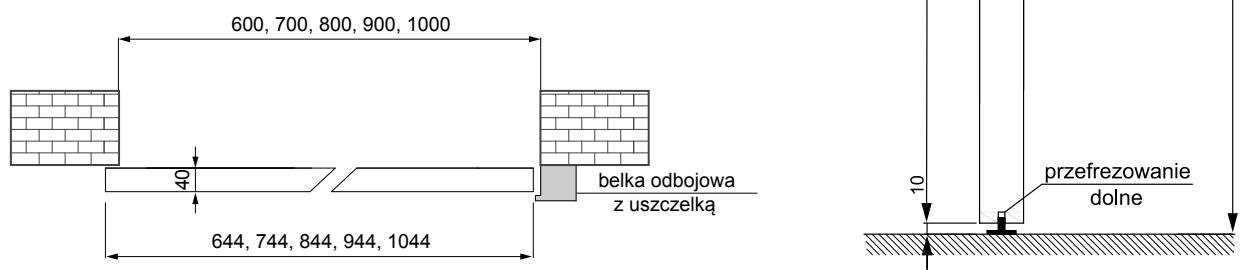

BEZ ZABUDOWY