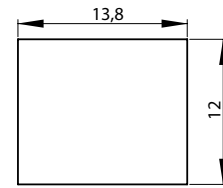

Lamele pakowane w komplecie po 4 sztuki.
Długość 2800 mm.
Waga opakowanie 14 kg.
Lamele sprzedawane są tylko w komplecie.

Ze względu na niestandardowe wymiary opakowania (długość ponad 2800 mm) w niektórych przypadkach należy doliczyć dodatkowo koszty transportu:
– waga do 30 kg (1-2 komplety) – cena 70,00 zł netto 86,10 brutto
– waga do 500 kg – 220,00 zł netto 270,60 brutto

O ewentualne dodatkowe koszty transportu prosimy pytać w punkcie sprzedaży.

Lamele niebrzegowane – do samodzielnego podcięcia.

CENA:

● FF, ● 3D	170,00 zł netto 209,10 zł brutto / 1 kpl.
● CPL	190,00 zł netto 233,70 zł brutto / 1 kpl.
● PP	190,00 zł netto 233,70 zł brutto / 1 kpl.

LISTWA MONTAŻOWA