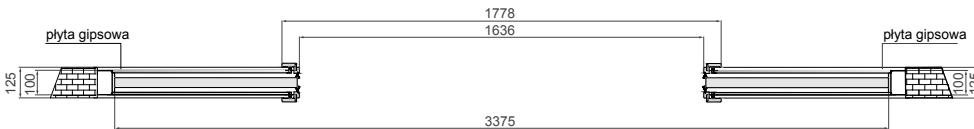

OŚCIEŻNICA ZAKRES 125 – STAŁY