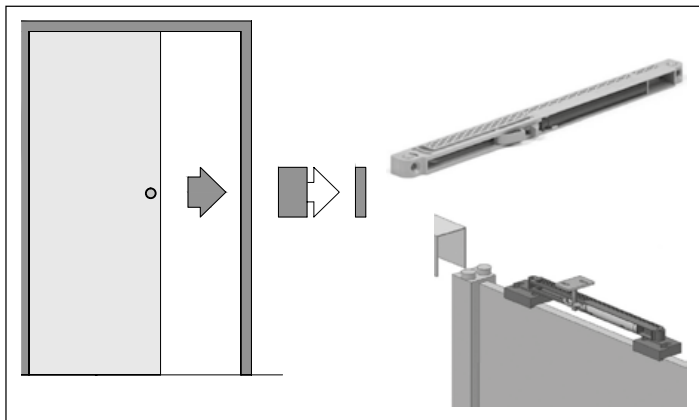

100,00 zł netto, 123,00 zł brutto

SYNCHRONIZACJA SYSTEMU PODWÓJNEGO

Synchronizuje ruch skrzydeł drzwiowych w systemie podwójnym: wprawienie w ruch jednego ze skrzydeł systemu powoduje symetryczny ruch drugiego skrzydła.

Do skrzydeł wewnętrznych, z wyjątkiem skrzydeł szklanych.