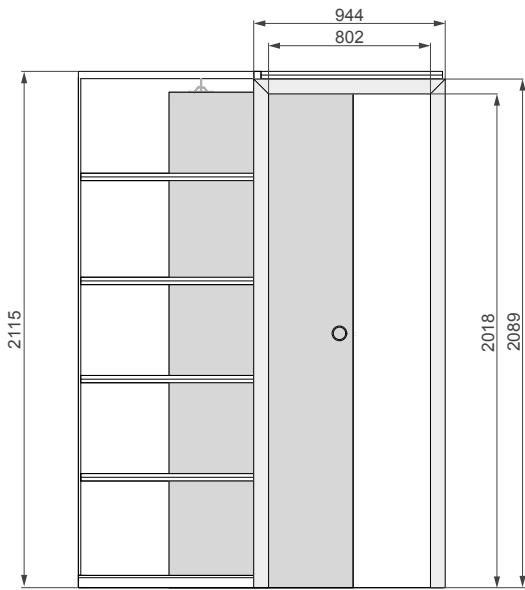

DOSTĘPNE DEKORY: