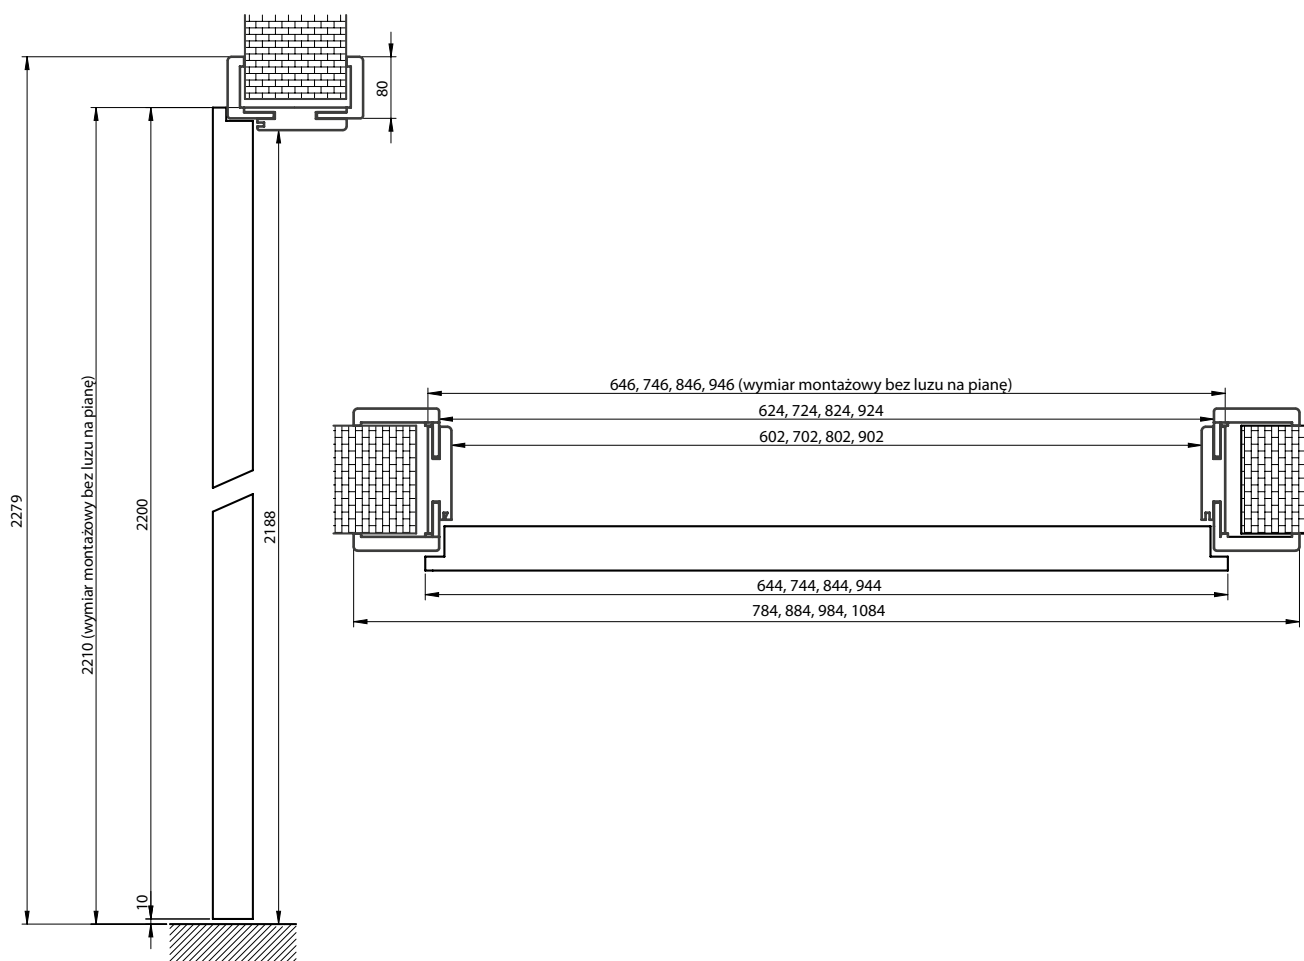

OŚCIEŻNICA REGULOWANA PRZYLGOWA V-RETTO STANDARD H220

DOSTĘPNE DEKORY:

177

CENA OŚCIEŻNIC PRZYLGOWYCH V-RETTO 220

ZAKRESY REGULACJI	● FF, ● 3D		● CPL ● PP	
	Cena netto	Cena brutto	Cena netto	Cena brutto
80-100	470,00 zł	578,10 zł	500,00 zł	615,00 zł
100-140	490,00 zł	602,70 zł	530,00 zł	651,90 zł
140-180	520,00 zł	639,60 zł	570,00 zł	701,10 zł
180-220	550,00 zł	676,50 zł	610,00 zł	750,30 zł
220-260	585,00 zł	719,55 zł	650,00 zł	799,50 zł
260-300	630,00 zł	774,90 zł	695,00 zł	854,85 zł
300-340	680,00 zł	836,40 zł	750,00 zł	922,50 zł
340-380	750,00 zł	922,50 zł	820,00 zł	1008,60 zł
380-420	790,00 zł	971,70 zł	885,00 zł	1088,55 zł
420-460	840,00 zł	1033,20 zł	940,00 zł	1156,20 zł

Dopłata: ościeżnica dwuskrzydłowa +30%

Ościeżnice w wyższych zakresach dostępne w panelu B2B