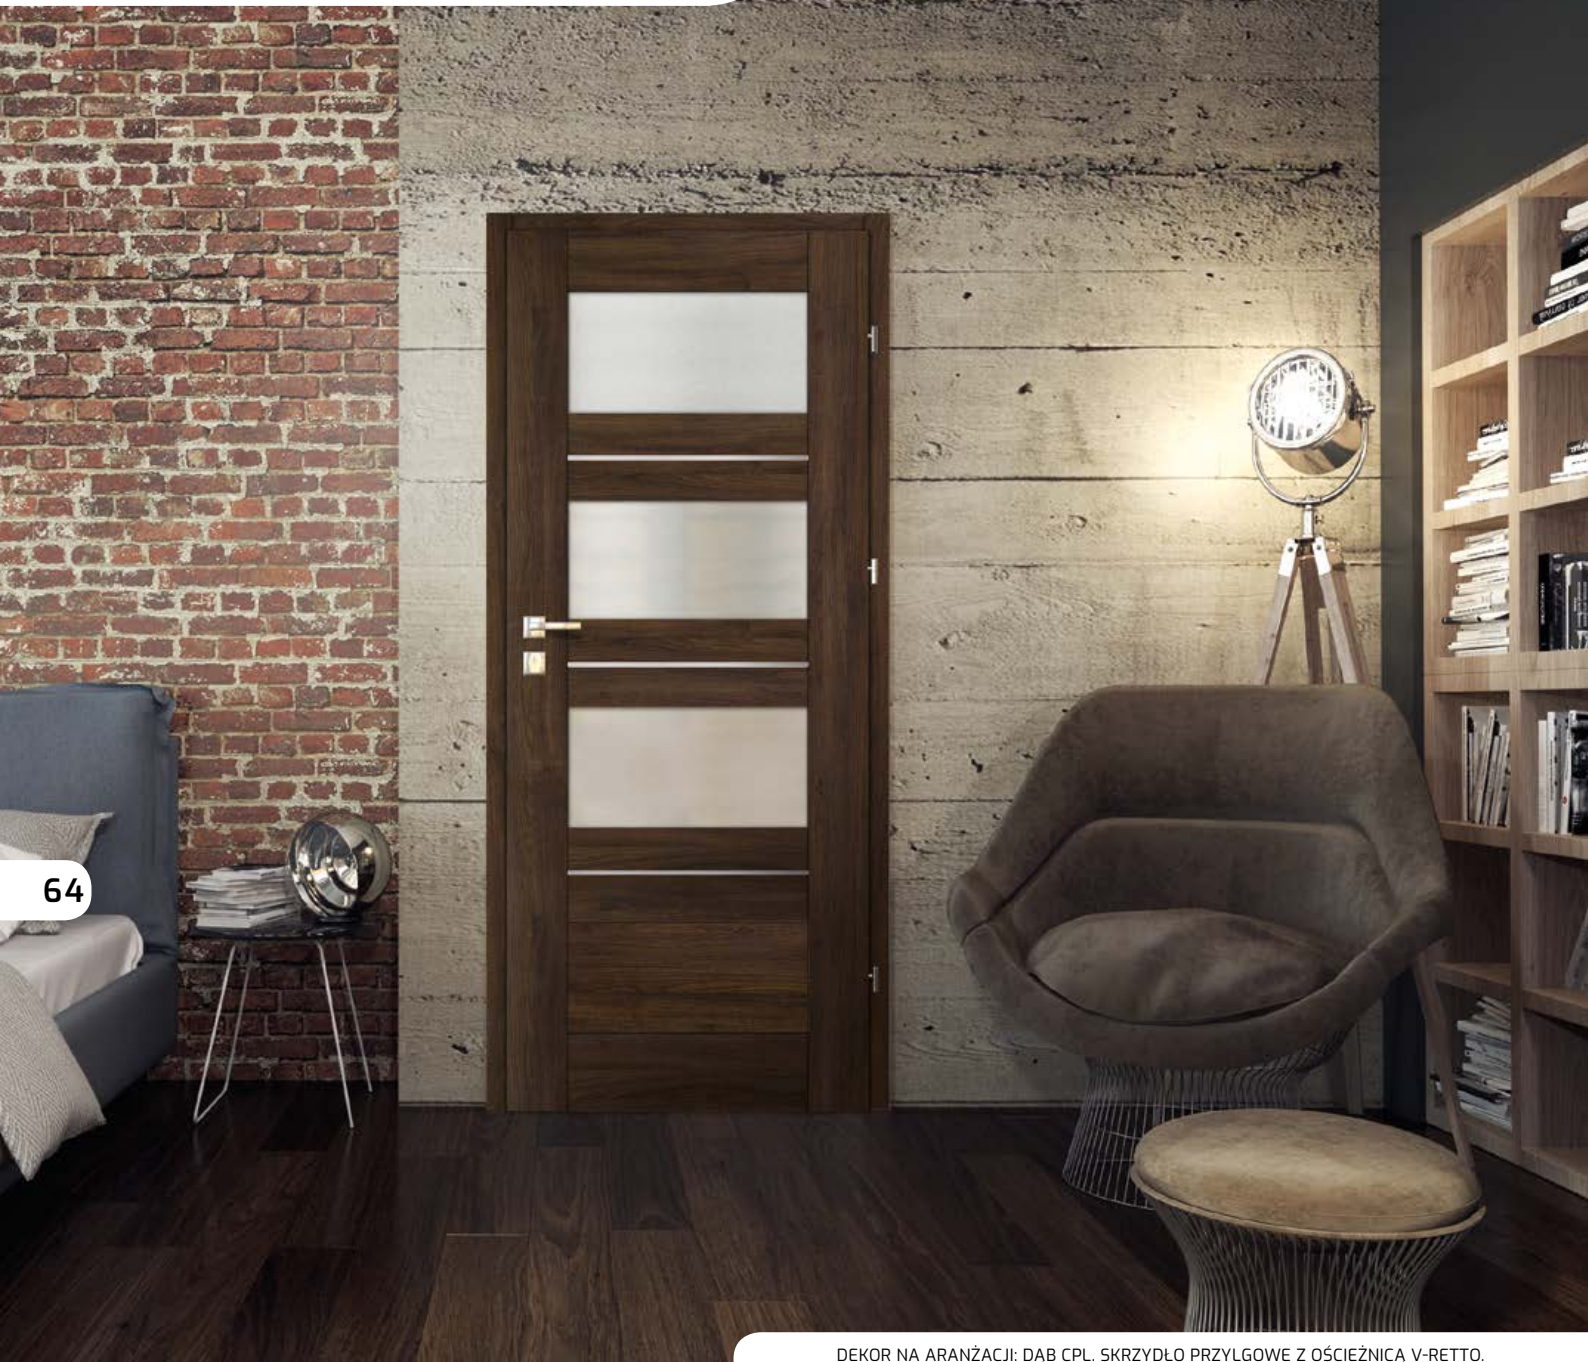

NEUTRA

SKRZYDŁO
RAMOWE
PRZYLGOWE

64

DEKOR NA ARANŻACJI: DĄB CPL. SKRZYDŁO PRZYLGOWE Z OŚCIEŻNICĄ V-RETTO.

STANDARD

DOSTĘPNE
SZEROKOŚCI

INFO. TECH.
STR. 195-203

SZYBA
HARTOWANA
4 MM

OPCJE ZA DOPLATĄ

1. **OPCJE ZA DOPLATĄ – STR. 13**
2. PODCIĘCIE WENTYLACYJNE
   - TULEJE WENTYLACYJNE PVC
   - TULEJE WENTYLACYJNE MOSIĘŻNE
   - SKRZYDŁO „100”
   - PRÓG OPADAJĄCY
   - CZARNE ZAWIASY
   - SKRZYDŁA PODWÓJNE
   - SKRZYDŁO PRZESUWNE
   - SZKŁO VSG – 52,00 zł netto,
     63,96 zł brutto – za 1 szt. szyby