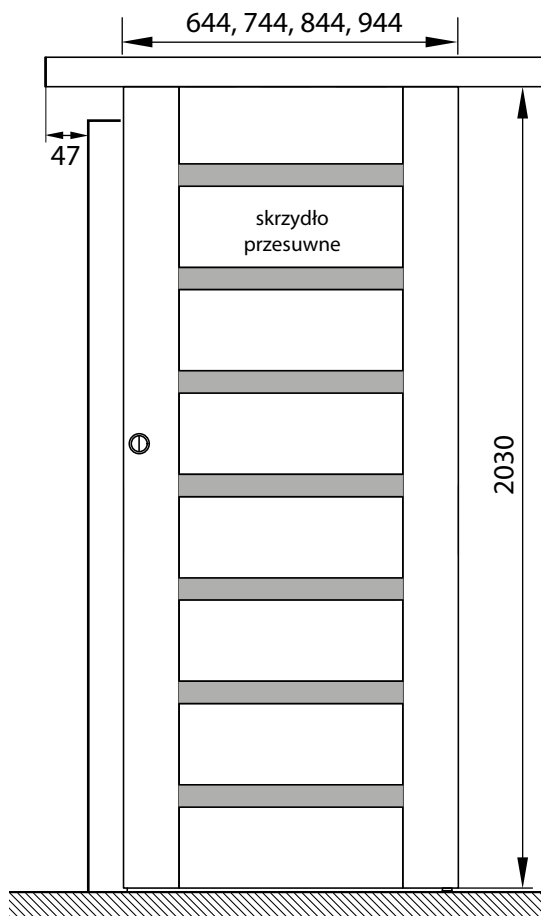

SZYNA PROWADZĄCA