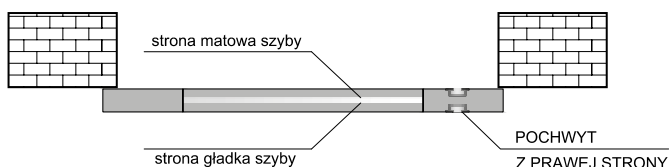

*brak możliwości zamówienia zamka hakowego w przypadku pochwyty owalnego

SKRZYDŁO LEWE BEZFELCOWE (PRZESUWANE W LEWO)