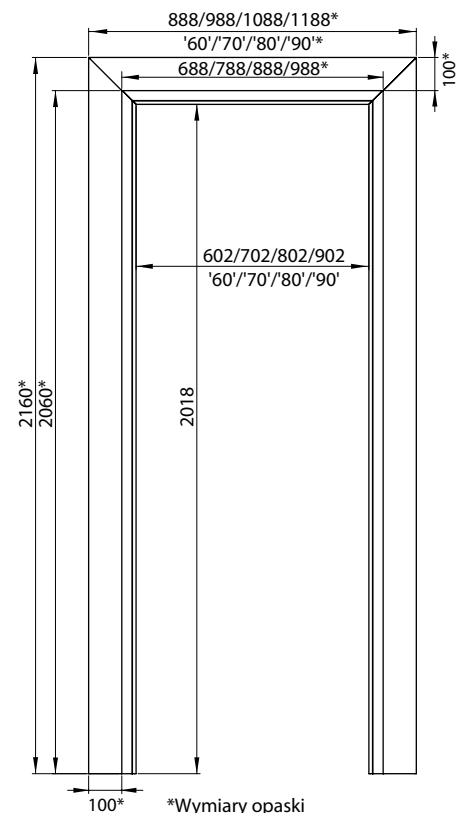

# OPASKA 100 OR

185

Opaska dedykowana do ościeżnicy regulowanej standard z kątownikiem 60x45 mm

DOSTĘPNE DEKORY:

\*\*dekor dostępny do wyczerpania zapasów

CENA:

- ● 130,00 zł netto, 159,90 zł brutto
- ● 158,00 zł netto, 194,34 zł brutto