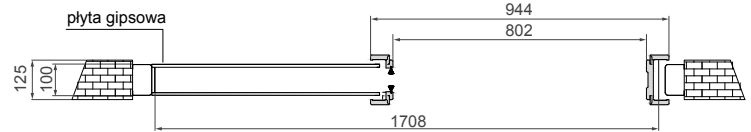

OŚCIEŻNICA ZAKRES 125 – STAŁY