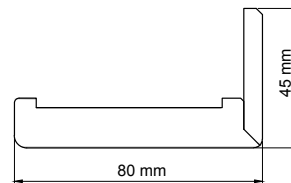

Kątownik do ościeżnicy regulowanej - szerokość 60 mm

Kątownik poszerzający do ościeżnicy regulowanej - szerokość 60 mm

Kątownik do ościeżnicy regulowanej - szerokość 80 mm

Kątownik poszerzający do ościeżnicy regulowanej - szerokość 80 mm