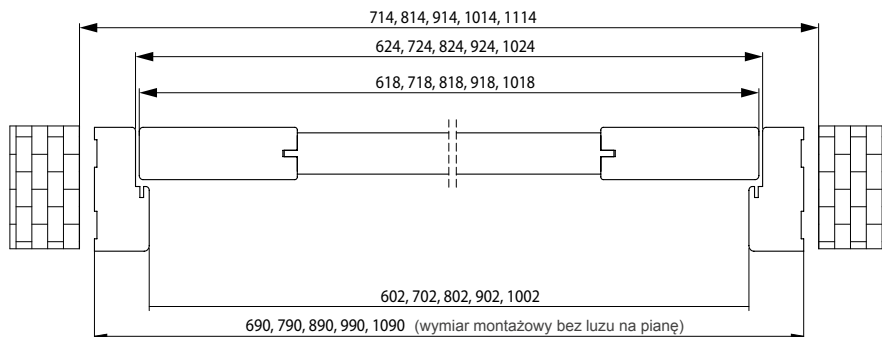

OŚCIEŻNICA BEZPRZYLGOWA BLOKOWA

DOSTĘPNE DEKORY:

skrzydła bezprzylgowe w normie czeskiej są szersze o 26 mm (info. tech. str. 197)

OŚCIEŻNICE BLOKOWE	Cena netto	Cena brutto	Cena netto	Cena brutto	Cena netto	Cena brutto
	● FF, ● 3D		● CPL, ● PP		SKRZYDŁA MAGNETIC ● PP	
Baza lewa, prawa	430,00 zł	528,90 zł	435,00 zł	535,05 zł	1020,00 zł	1254,60 zł
Belka górna „60”-„100”	44,00 zł	54,12 zł	46,00 zł	56,58 zł	46,00 zł	56,58 zł
Baza do drzwi dwuskrzydłowych	650,00 zł	799,50 zł	660,00 zł	811,80 zł		
Belka do drzwi dwuskrzydłowych	88,00 zł	108,24 zł	92,00 zł	113,16 zł		
Opaska maskująca 60x8x5500 mm	40,00 zł	49,20 zł	48,00 zł	59,04 zł	48,00 zł	59,04 zł
Opaska maskująca 70x12x5500 mm	50,00 zł	61,50 zł	62,00 zł	76,26 zł	62,00 zł	76,26 zł
Ćwierćwałek 18x18 mm	21,00 zł	25,83 zł	28,00 zł	34,44 zł	28,00 zł	34,44 zł
Opaska maskująca 60x8 mm do drzwi dwuskrzydłowych	47,00 zł	57,81 zł	57,00 zł	70,11 zł		
Opaska maskująca 70x12 mm do drzwi dwuskrzydłowych	63,00 zł	77,49 zł	77,00 zł	94,71 zł		
Ćwierćwałek 18x18 mm do drzwi dwuskrzydłowych	30,00 zł	36,90 zł	36,00 zł	44,28 zł		

Dopłata: Trzeci zawias 120,00 zł netto, 147,60 zł brutto

Przy wyborze drzwi w rozmiarze "100" zalecane jest zastosowanie 3-go zawiasu.