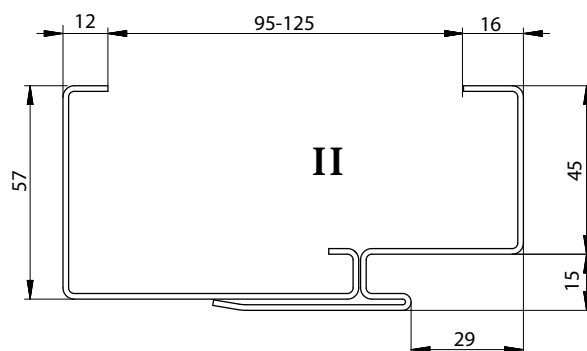

OŚCIEŻNICE DO DRZWI SOLLER, SELVA

WEWNĘTRZNYCH WEJŚCIOWYCH

OŚCIEŻNICE METALOWE