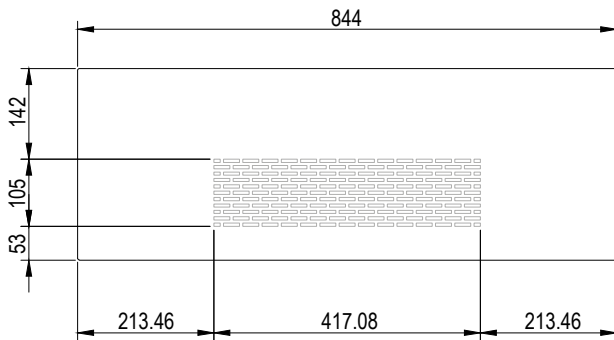

186

Panel ochronny dolny z wentylacją, wymiar dla szerokości "80"