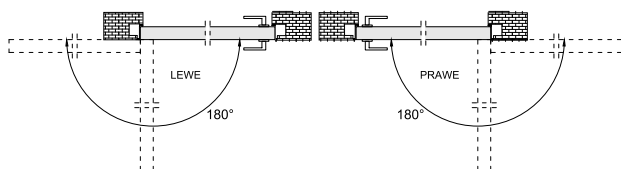

SARA PRO ZEWNĘTRZNA