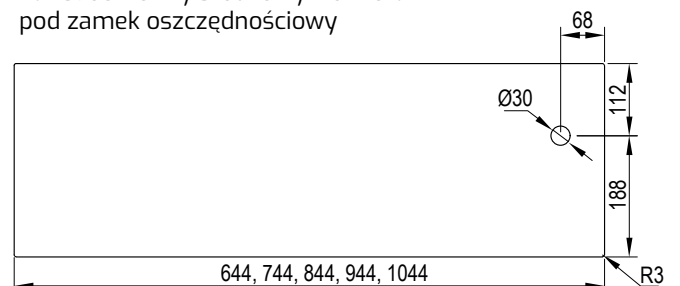

Panel ochronny środkowy z otworami pod zamek oszczędnościowy