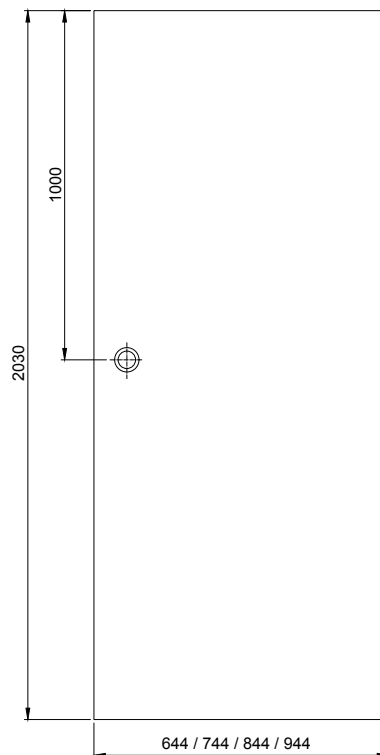

SKRZYDŁO PRZESUWNE W FORMIE BEZFELCOWEJ

199