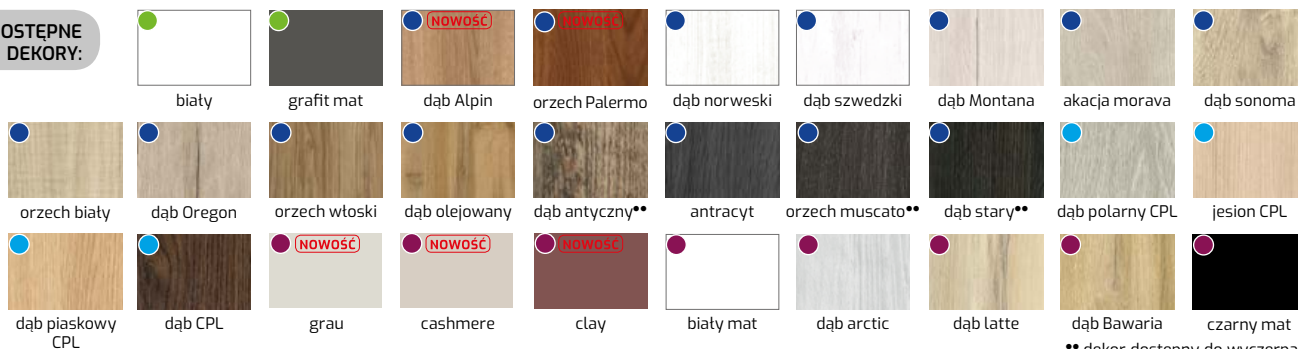

DOSTĘPNE DEKORY:

**dekor dostępny do wyczerpania zapasów