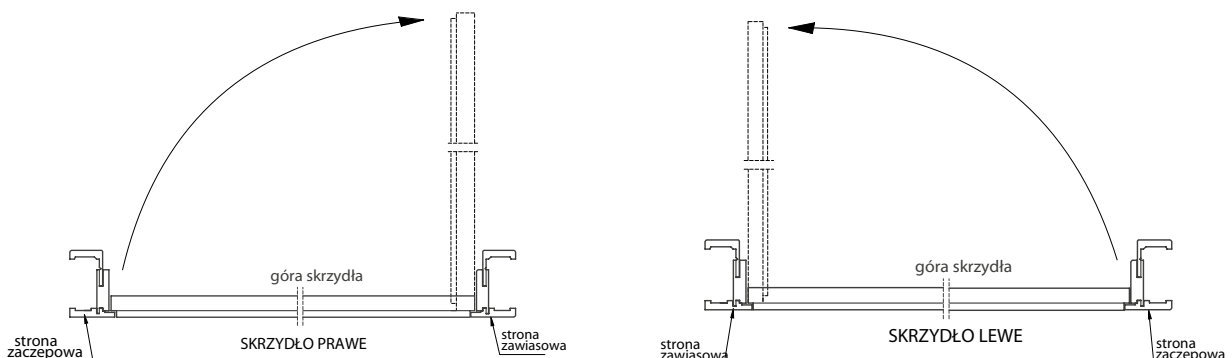

KIERUNKI OTWIERANIA DRZWI REWERSYJNYCH