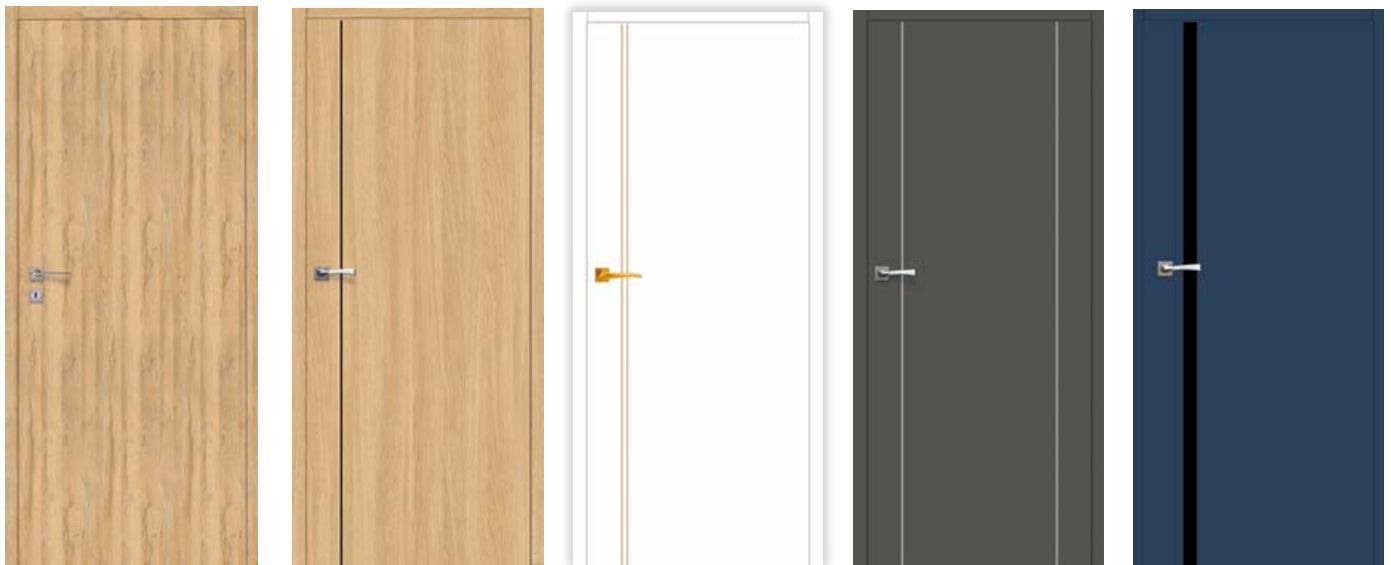

INTARSJA 10

INTARSJA 20

INTARSJA 30

MODERNO

PEŁNE GŁADKIE