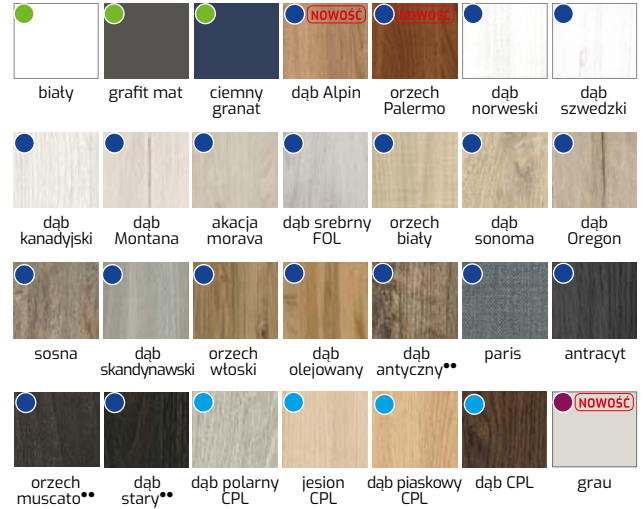

DOSTĘPNE DEKORY: