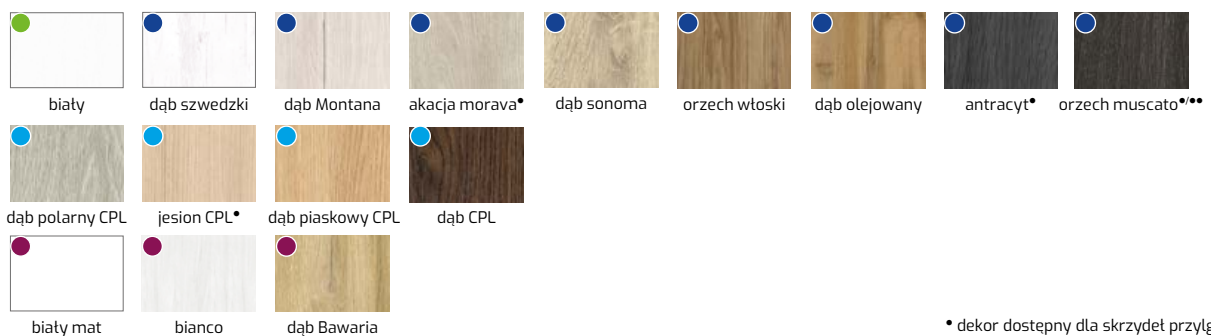

DOSTĘPNE
DEKORY:

* dekor dostępny dla skrzydeł przylgowych
** dekor dostępny do wyczerpania zapasów