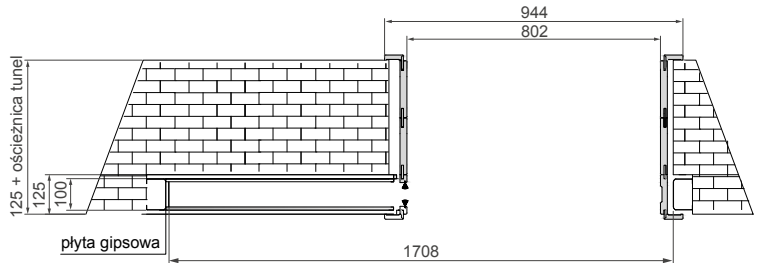

OŚCIEŻNICA ZAKRES (200-220) DO (400-420) – ASYMETRYCZNA

Zabudowa do systemu G/K występuje z opaską 60 mm

	● FF ● 3D		● CPL ● PP	
	Cena netto	Cena brutto	Cena netto	Cena brutto
Zakres 125 – STAŁY	460,00 zł	565,80 zł	500,00 zł	615,00 zł
Zakres (126-200) – SYMETRYCZNA*	475,00 zł	584,25 zł	525,00 zł	645,75 zł
Zakres (200-220) – ASYMETRYCZNA	555,00 zł	682,65 zł	615,00 zł	756,45 zł
Zakres (220-240) – ASYMETRYCZNA	565,00 zł	694,95 zł	635,00 zł	781,05 zł
Zakres (240-260) – ASYMETRYCZNA	585,00 zł	719,55 zł	660,00 zł	811,80 zł
Zakres (260-280) – ASYMETRYCZNA	610,00 zł	750,30 zł	690,00 zł	848,70 zł
Zakres (280-300) – ASYMETRYCZNA	640,00 zł	787,20 zł	715,00 zł	879,45 zł
Zakres (300-320) – ASYMETRYCZNA	660,00 zł	811,80 zł	745,00 zł	916,35 zł
Zakres (320-340) – ASYMETRYCZNA	685,00 zł	842,55 zł	770,00 zł	947,10 zł
Zakres (340-360) – ASYMETRYCZNA	725,00 zł	891,75 zł	800,00 zł	984,00 zł
Zakres (360-380) – ASYMETRYCZNA	745,00 zł	916,35 zł	825,00 zł	1014,75 zł
Zakres (380-400) – ASYMETRYCZNA	770,00 zł	947,10 zł	855,00 zł	1051,65 zł
Zakres (400-420) – ASYMETRYCZNA	795,00 zł	977,85 zł	885,00 zł	1088,55 zł
Zakres (420-440) – ASYMETRYCZNA	820,00 zł	1008,60 zł	910,00 zł	1119,30 zł

* Pióro kątownika do samodzielnego docięcia na żądany zakres.