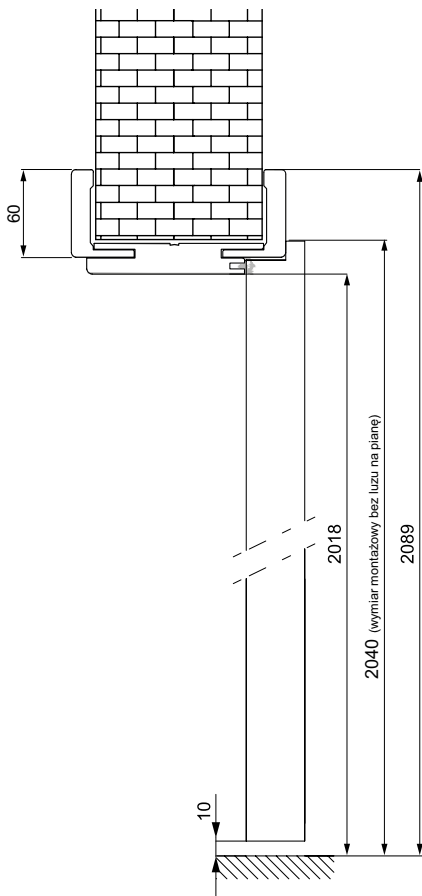

Kątownik do ościeżnicy regulowanej - szerokość 60 mm

Kątownik poszerzający do ościeżnicy regulowanej - szerokość 60 mm

Kątownik do ościeżnicy regulowanej - szerokość 80 mm

Kątownik poszerzający do ościeżnicy regulowanej - szerokość 80 mm