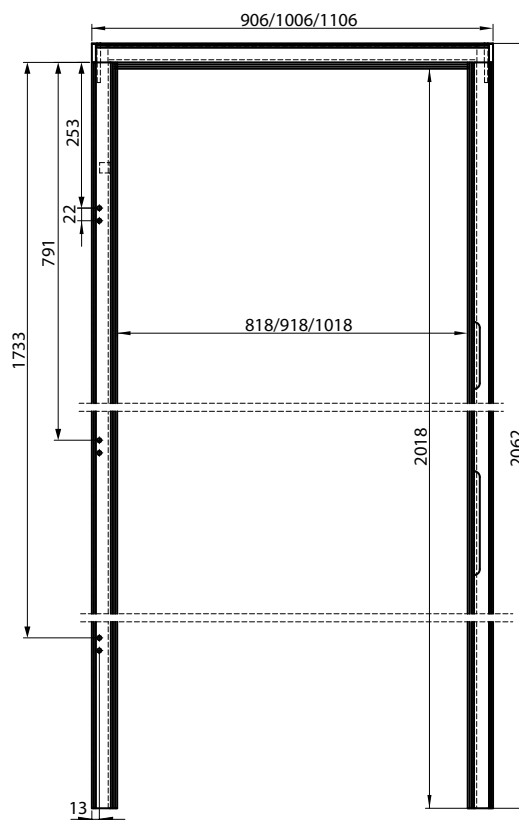

164

WYMIAR	A	B	C	D	E
	Szerokość przejścia światła w ościeżnicy	Szerokość od felca do felca	Szerokość całkowita ościeżnicy (bez luzu na pianę)	Światło przejścia poszerzenia	Szerokość całkowita zestawu (z opaską 80 mm)
80	818	840	906	850	1033
90	918	940	1006	950	1133
100	1018	1974	1106	1050	1233