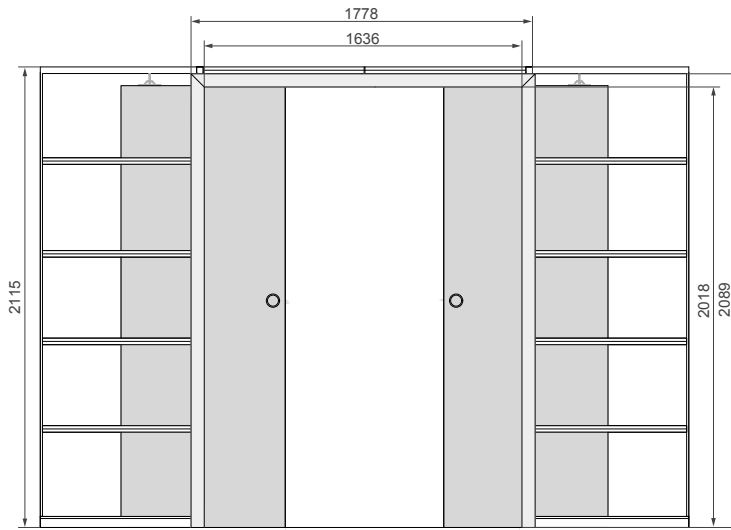

OŚCIEŻNICE DO SYSTEMU G/K PODWÓJNEGO