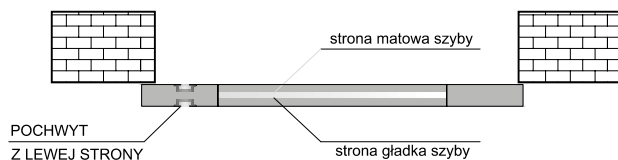

SKRZYDŁO PRAWO BEZFELCOWE (PRZESUWANE W PRAWO)