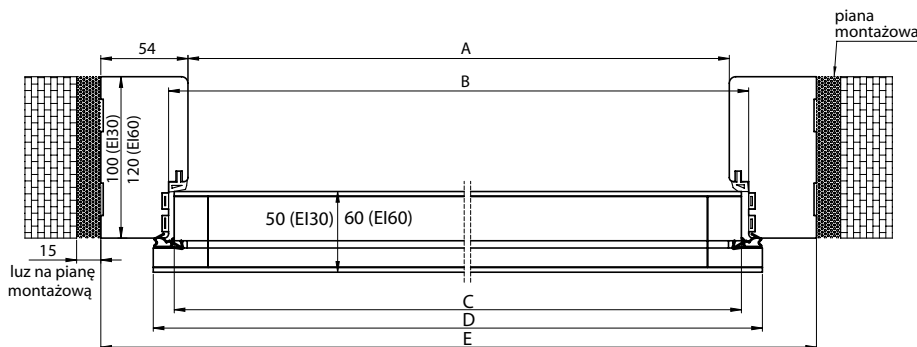

Funkcje przeciwpożarowe, dymoszczelne i akustyczne zapewnia wyłącznie montaż kompletnego zestawu, który zawiera: skrzydło drzwiowe przeciwpożarowe (fabrycznie posiada uszczelkę akustyczną, zawiasy, zamek, próg opadający), ościeżnicę drewnianą (z uszczelką ogniową, pęczniącą-dymoszczelną, akustyczną), próg metalowy, samozamykacz oraz wkładkę i klamkę spełniające wymagania Polskiej Normy.

KONSTRUKCJA

- SKRZYDŁO PRZYLGOWE
- RAMIAK Z DREWNA IGLASTEGO
- GRUBOŚĆ SKRZYDŁA EI30 – 50 mm, EI 60 – 60 mm
- WYPEŁNIENIE SPECJALISTYCZNĄ PŁYTĄ HALSPAN
- USZCZELKA OGNIOWA
- USZCZELKA DYMOSZCZELNA
- PRÓG OPADAJĄCY

WYKOŃCZENIE

- SKRZYDŁO OKLEJONE
- - 3D OKLEINA 3D, ● - CPL LAMINAT CPL,
- - PP PLATINIUM

OKUCIA

- CZTERY ZAWIASY 3D (EI30)
- CZTERY ZAWIASY 3D (EI60)
- ZAMEK DOLNY

WYPOSAŻENIE

- OŚCIEŻNICA DREWNIANA
- USZCZELKA W SKRZYDLE I OŚCIEŻNICY

OPCJE ZA DOPLATĄ

- WKŁADKA HEKTOR 137,00 zł netto, 168,51 zł brutto
- KLAMKA UNO 46,00 zł netto, 56,58 zł brutto
  kolor: nikiel, czarny
- ROZETA UNO 13,50 zł netto 16,61 zł brutto
  kolor: nikiel, czarny
- KLAMKA AHW 99,00 zł netto 121,77 zł brutto
- ROZETA AHW 18,00 zł netto 22,14 zł brutto
- SAMODOMYKACZ 348,00 zł netto 428,04 zł brutto
- WIZJER PPOŻ 96,00 zł netto 118,08 zł brutto
  (brak nawiertu pod wizjer)
- PRÓG ZE STALI NIERDZEWNEJ Z USZCZELKĄ
  92,00 zł netto 113,16 zł brutto

WYMIAR	Wymiar A	Wymiar B	Wymiar C	Wymiar D	Wymiar E	Wymiar F	Wymiar G	Wymiar H	Wymiar I	Wymiar J
EL 30 "90"	918	942	934	960	1026	2026	2014	2022	2035	2068
EL 30 "100"	1018	1042	1034	1060	1126					
EL 60 "90"	920	944	934	960	1028	2026	2014	2022	2035	2068
EL 60 "100"	1020	1044	1034	1060	1128