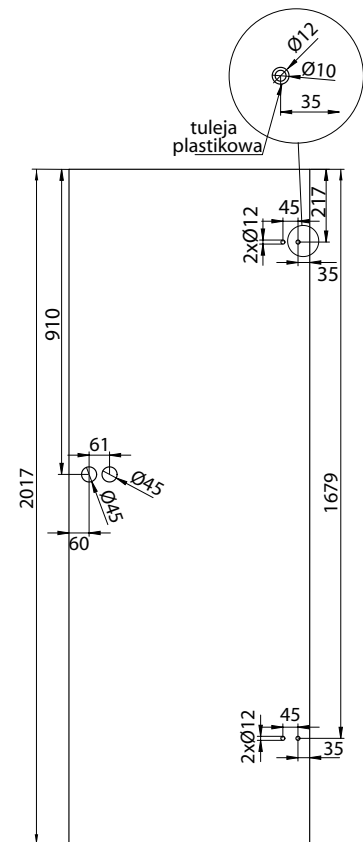

OKUCIA:

WERSJA PROSTOKĄT

WERSJA SOFT

OPCJE ZA DOPŁATĄ:

- OŚCIEŻNICA REGULOWANA DEDYKOWANA DO PLATO STR. 178 KATALOGU
- OŚCIEŻNICA BLOKOWA DEDYKOWANA DO PLATO STR. 181 KATALOGU
- PODCIĘCIE WENTYLACYJNE 77,00 zł netto, 94,71 zł brutto
- OKUCIA STAL NIERDZEWNA, KOLOR SREBRNY LUB CZARNY. KOMPLET:
  - 2 ZAWIASY + ZAMEK (KLUCZ) 920,00 zł netto, 1131,60 zł brutto
  - 2 ZAWIASY + ZAMEK OSZCZĘDNOŚCIOWY LUB WKŁADKA 720,00 zł netto, 885,60 zł brutto
  - 2 ZAWIASY + ZAMEK Z BLOKADĄ 920,00 zł netto, 1131,60 zł brutto