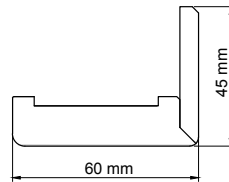

Kątownik jest produktem zamawianym wyłącznie jako oddzielna pozycja.

Zakresy łączeń ościeżnic regulowanych:

● FF, ● 3D, ● CPL, ● PP

Ościeżnice jednoelementowe: 80-100 do 300-320.

Ościeżnice dwuelementowe: 320-340 do 400-420.

Kątownik do ościeżnicy regulowanej - szerokość 60 mm