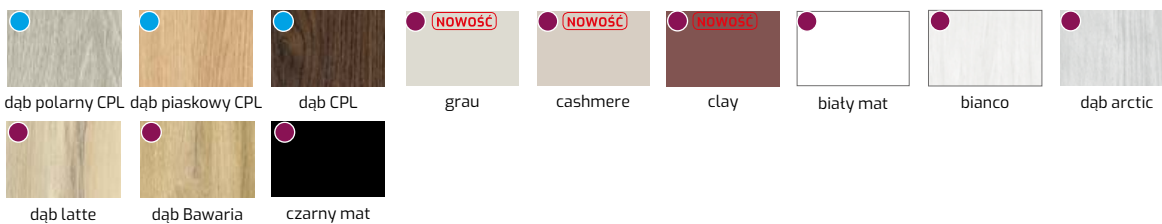

SZKLENIA:

31

CENA:

● ● 640,00 zł netto
787,20 zł brutto

DOPLATA DO SKRZYDEŁ BEZPRZYLGOWYCH
30,00 ZŁ NETTO, 36,90 ZŁ BRUTTO

WYKOŃCZENIE – SKRZYDŁO OKLEJONE: ● – CPL LAMINAT, ● – PP PLATINIUM

DOSTĘPNE
DEKORY: