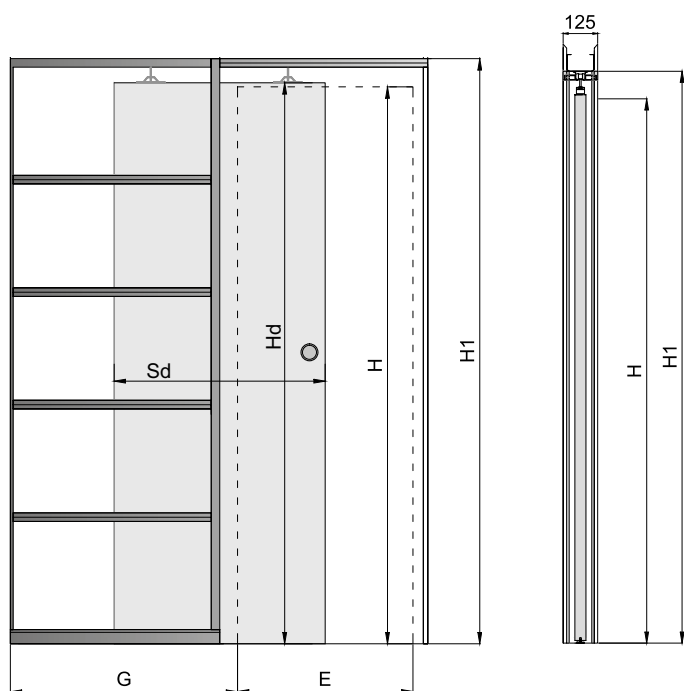

134

System dla drzwi chowanych w ścianę, do zabudowy płytą gips-karton w konfiguracji – system pojedynczy. System w całości wykonany z aluminium pozwala na zastosowanie każdego rodzaju skrzydła przesuwne w formie bezfelicowej (nie dotyczy skrzydeł szklanych).

Przy zastosowaniu skrzydła z zamkiem hakowym należy wybrać ościeżnicę do G/K z zaczepem na zamek hakowy. Kasetka i ościeżnica do G/K z zaczepem na zamek powinna być zamontowana na wykończonej podłodze.

Kasetka G/K – system aluminiowy przesuwny pojedynczy	
1180,00 zł netto	1451,40 zł brutto