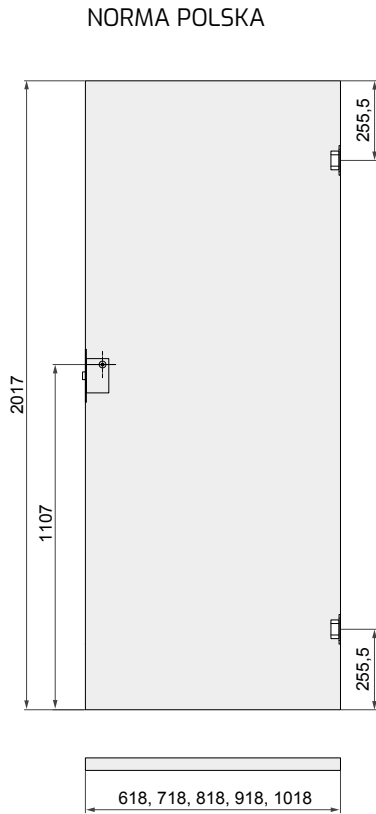

SKRZYDŁA BEZPRZYLGOWE POJEDYNCZE

- Standardowa szerokość skrzydeł: „60”, „70”, „80”, „90”.
- Szerokość „100” – skrzydła ramowe bezprzylgowe: dopłata 80,00 zł netto, 98,40 zł brutto. Nie dotyczy skrzydeł MEDIOLAN, LOFT 20, LOFT 30, EVI, KUBUS, LUPUS.
- Szerokość „100” – skrzydło płytowe dopłata 80,00 zł netto, 98,40 zł brutto. Przy wyborze drzwi w rozmiarze "100" zalecane jest zastosowanie 3-go zawiasu.
- Ze względu na fakt, że folia dekoracyjna, którą oklejone są nasze wyroby odwzorowuje usłojenie drewna, które nie posiada takiego samego rysunku stojów i takiej samej kolorystyki na całej długości i szerokości drzewa, folia dekoracyjna w kierunku podłużnym i poprzecznym nie posiada identycznych wybarwień i usłojeń.
- Pomiędzy obrzeżem ABS a powierzchnią skrzydła może wystąpić niewielka różnica w kolorystyce oraz strukturze.