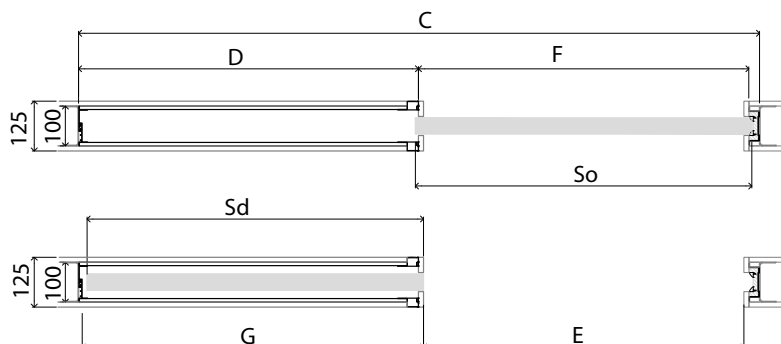

TABELA WYMIAROWA [mm]

| Szerokość skrzydła [Sd] | Wysokość skrzydła [Hd] | Szerokość całkowita systemu [C] | Długość kasety [D] | Szerokość światła przejścia po założeniu ościeżnicy [E] | Szerokość światła przejścia przed założeniem ościeżnicy [F] | Głębokość kasety po założeniu ościeżnicy [G] | Wys. światła przejścia [H] | Wys. całkowita systemu [H1] |
|-------------------------|------------------------|---------------------------------|--------------------|---|---|--|----------------------------|-----------------------------|
| 644                     | 2030                   | 1308                            | 640                | 602   | 648   | 654  | 2018                       | 2115                        |
| 744                     |                        | 1508                            | 740                | 702   | 748   | 754  |                            |                             |
| 844                     |                        | 1708                            | 840                | 802   | 848   | 854  |                            |                             |
| 944                     |                        | 1908                            | 940                | 902   | 948   | 954  |                            |                             |
| 1044                    |                        | 2108                            | 1040               | 1002  | 1048  | 1054   |                            |                             |