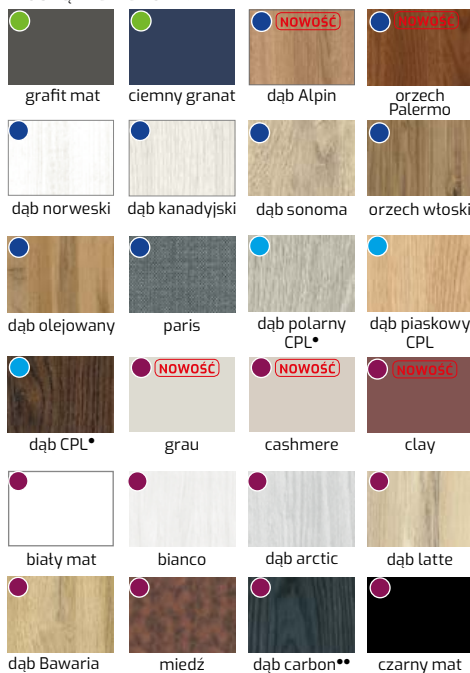

DOSTĘPNE DEKORY:

\* nadstawka niedostępna dla skrzydła o szerokości "100"  
\*\* dekor dostępny do wyczerpania zapasów