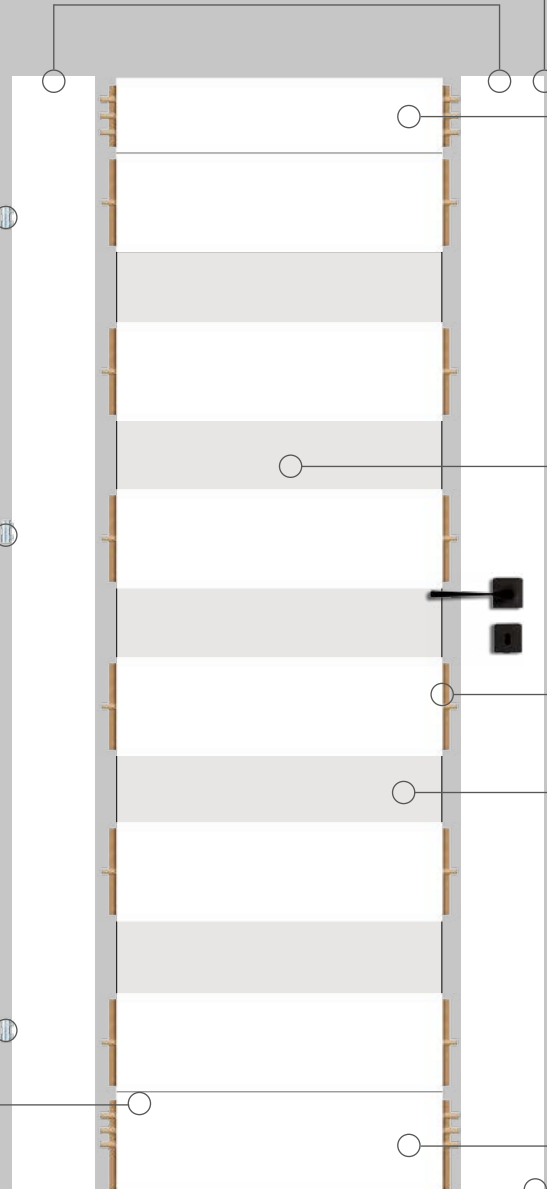

szttywna, stabilna konstrukcja

RAMIANKI PIONOWE Z DREWNA IGLASTEGO

duża wytrzymałość na uderzenia mechaniczne