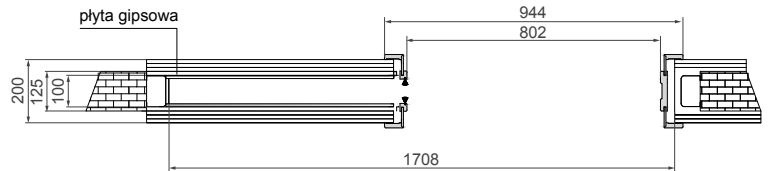

OŚCIEŻNICA ZAKRES (126-200) – SYMETRYCZNA*