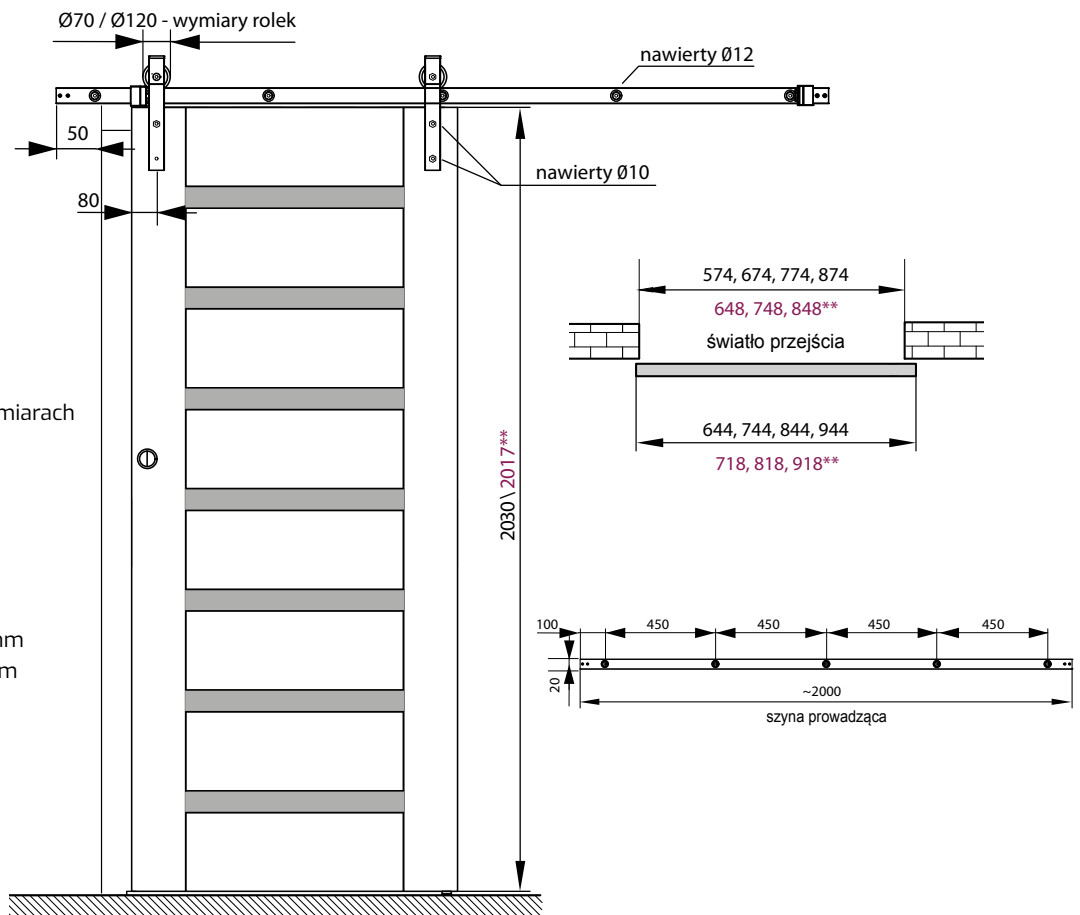

przefrezowanie dolne

* rolka dostępna w dwóch rozmiarach
** dotyczy skrzydeł LOFT

MAKS. CIĘŻAR DRZWI 100 KG
MAKS. SZEROKOŚĆ DRZWI 945 mm
DŁUGOŚĆ PROWADNICY 2000 mm
KOLOR POWŁOKI: CZARNY MAT