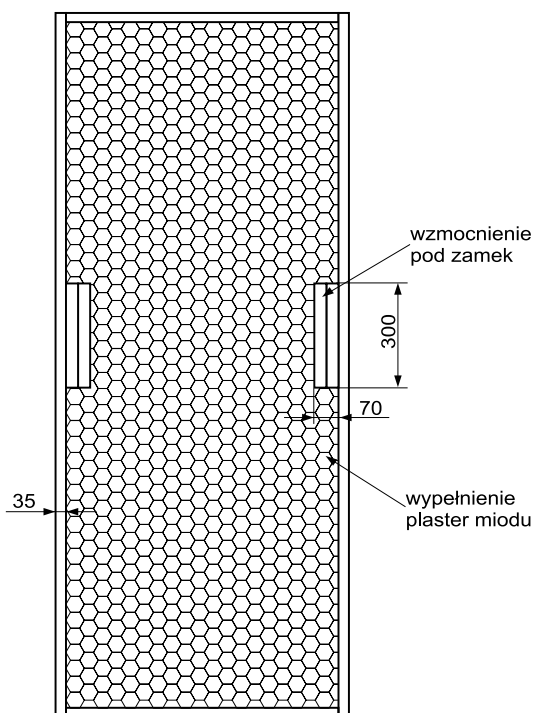

Budowa skrzydeł płytowych

200

Budowa skrzydła płytowego