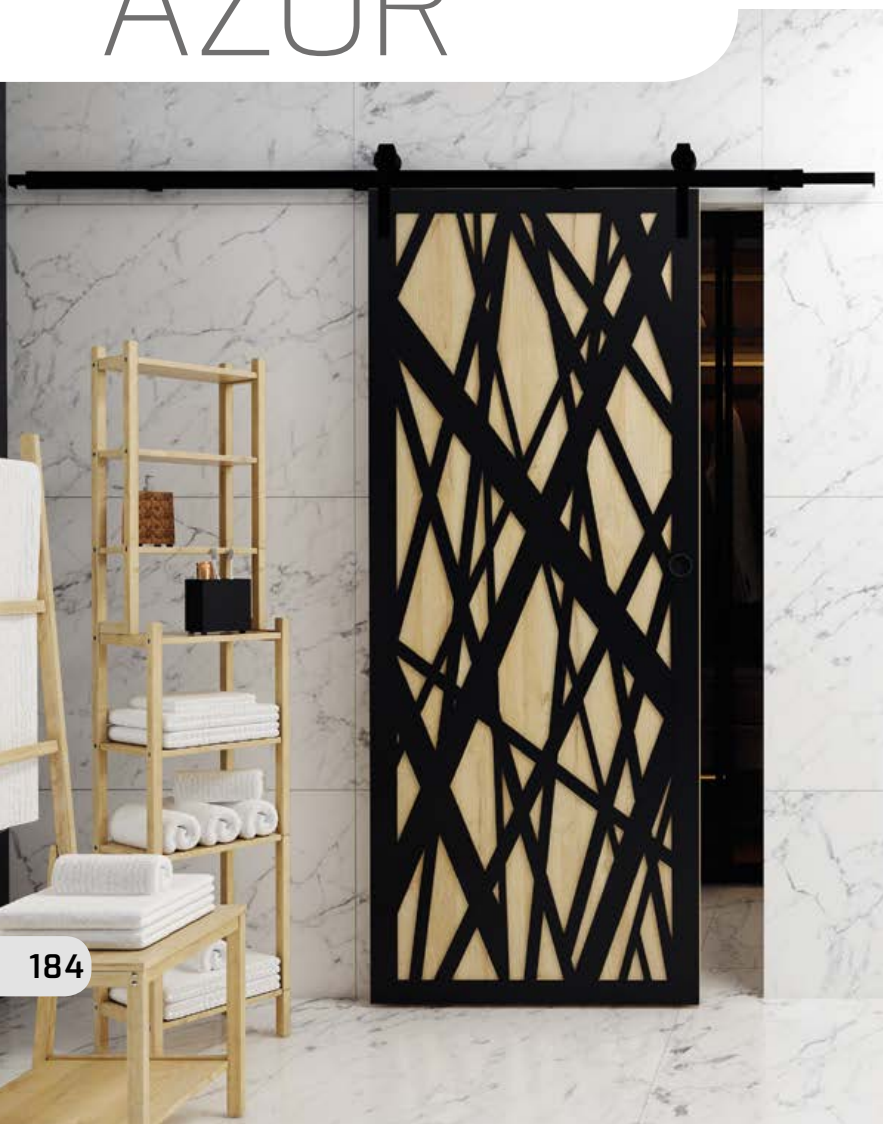

AŻUR DO SKRZYDEŁ PRZESUWNYCH

AKCESORIA