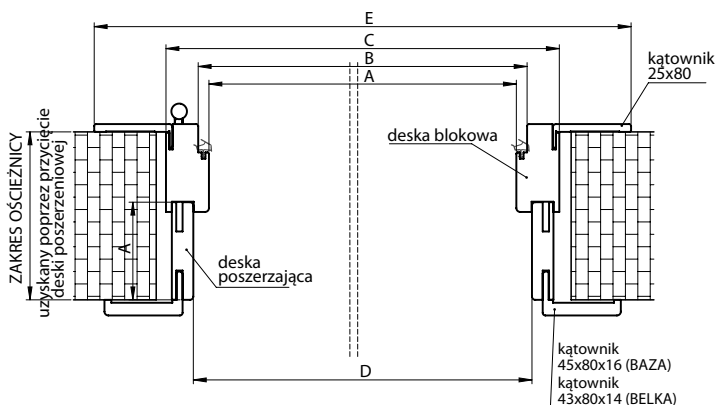

OŚCIEŻNICA REGULOWANA DO DRZWI SOLLER, SELVA

WEWNĘTRZNYCH WEJŚCIOWYCH

	● - 3D		● - CPL ● - PP	
baza	265,00 zł	325,95 zł	280,00 zł	344,40 zł
belka	52,00 zł	63,96 zł	54,00 zł	66,42 zł
deska poszerzeniowa 100 mm	122,00 zł	150,06 zł	142,00 zł	174,66 zł
deska poszerzeniowa 200 mm	200,00 zł	246,00 zł	234,00 zł	287,82 zł
deska poszerzeniowa 300 mm	285,00 zł	350,55 zł	330,00 zł	405,90 zł
komplet kątowników	166,00 zł	204,18 zł	216,00 zł	265,68 zł

Rozmiar poszerzenia "A"	Uzyskany zakres min. (po przycięciu deski poszerzającej)	Uzyskany zakres max
100	120	210
200	210	300
300	300	390