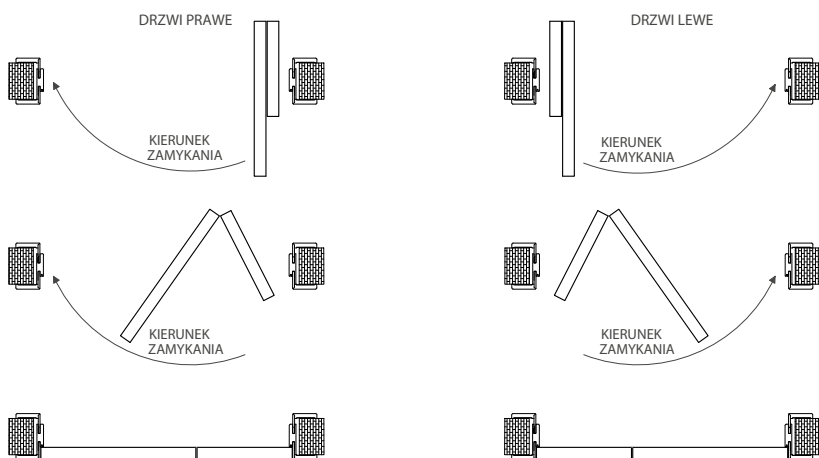

CENA:

CENA OŚCIEŻNIC ŁAMANYCH V-RETTO

ZAKRESY REGULACJI	● FF, ● 3D		● CPL ● PP	
	Cena netto	Cena brutto	Cena netto	Cena brutto
80-100	672,00 zł	826,56 zł	720,00 zł	885,60 zł
100-140	696,00 zł	856,08 zł	744,00 zł	915,12 zł
140-180	744,00 zł	915,12 zł	804,00 zł	988,92 zł
180-220	792,00 zł	974,16 zł	852,00 zł	1047,96 zł
220-260	840,00 zł	1033,20 zł	912,00 zł	1121,76 zł
260-300	888,00 zł	1092,24 zł	960,00 zł	1180,80 zł
300-340	936,00 zł	1151,28 zł	1008,00 zł	1239,84 zł
340-380	1008,00 zł	1239,84 zł	1080,00 zł	1328,40 zł
380-420	1056,00 zł	1298,88 zł	1152,00 zł	1416,96 zł
420-460	1104,00 zł	1357,92 zł	1200,00 zł	1476,00 zł