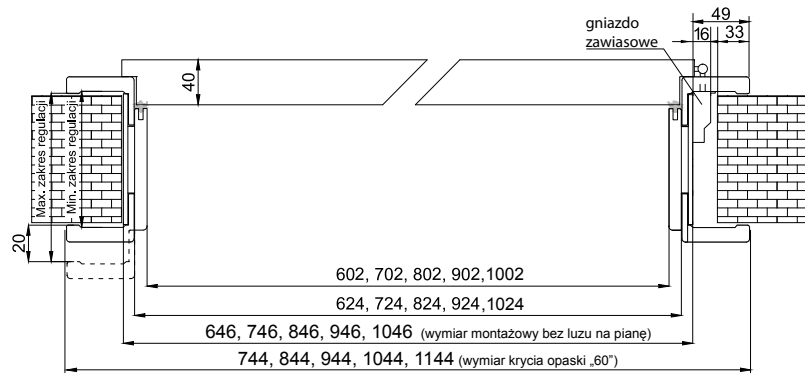

Kątownik do ościeżnicy regulowanej - szerokość 60 mm

Kątownik poszerzający do ościeżnicy regulowanej - szerokość 60 mm

Kątownik do ościeżnicy regulowanej - szerokość 80 mm

Kątownik poszerzający do ościeżnicy regulowanej - szerokość 80 mm