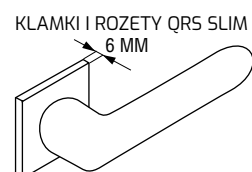

ADEL-QRS SLIM

Kolor: czarny, chrom lakierowany, satyna nikiel
70,00 zł netto, 86,10 zł brutto

ELENA-QRS SLIM

Kolor: czarny, chrom lakierowany, satyna nikiel, biały
70,00 zł netto, 86,10 zł brutto

DENVER-QRS SLIM

Kolor: czarny, chrom lakierowany, satyna nikiel, biały
70,00 zł netto, 86,10 zł brutto

ROZETA QRS SLIM, KLUCZ, WKŁADKA
32,00 zł netto, 39,36 zł brutto
ROZETA WC
37,00 zł netto, 45,51 zł brutto
Kolor: czarny, chrom lakierowany, satyna nikiel, biały

ADEL-QR

Kolor: czarny/gold mat
75,00 zł netto, 92,25 zł brutto

ADEL-QR

Kolor: gold mat
75,00 zł netto, 92,25 zł brutto

ROZETA QR, KLUCZ, WKŁADKA
32,00 zł netto, 39,36 zł brutto
ROZETA WC
37,00 zł netto, 45,51 zł brutto
Kolor: gold mat, czarny

FOKUS-QR

Kolor: czarny, nikiel satyna velvet, tytan, chrom lakierowany
59,00 zł netto, 72,57 zł brutto

PRESTO-QR

Kolor: chrom lakierowany/ nikiel lakierowany
55,00 zł netto, 67,65 zł brutto