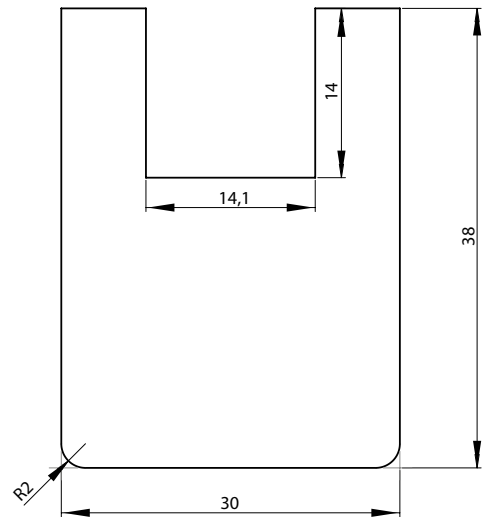

LISTWA MONTAŻOWA

LISTWA DEKORACYJNA (długość 2800)