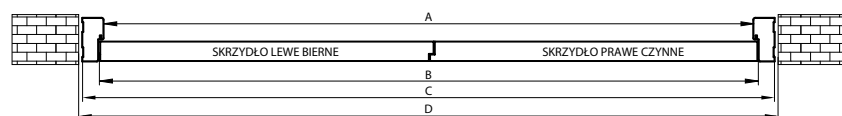

Skrzydła bezprzylgowe podwójne – ościeżnica blokowa V-retto