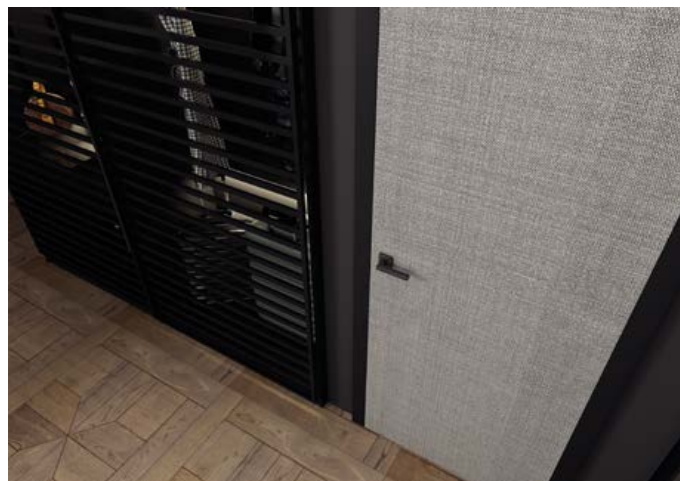

# OŚCIEŻNICA REGULOWANA BEZPRZYLGOWA REWERSYJNA

DOSTĘPNE DEKORY:

Grubość opaski belki górnej - 16 mm

175