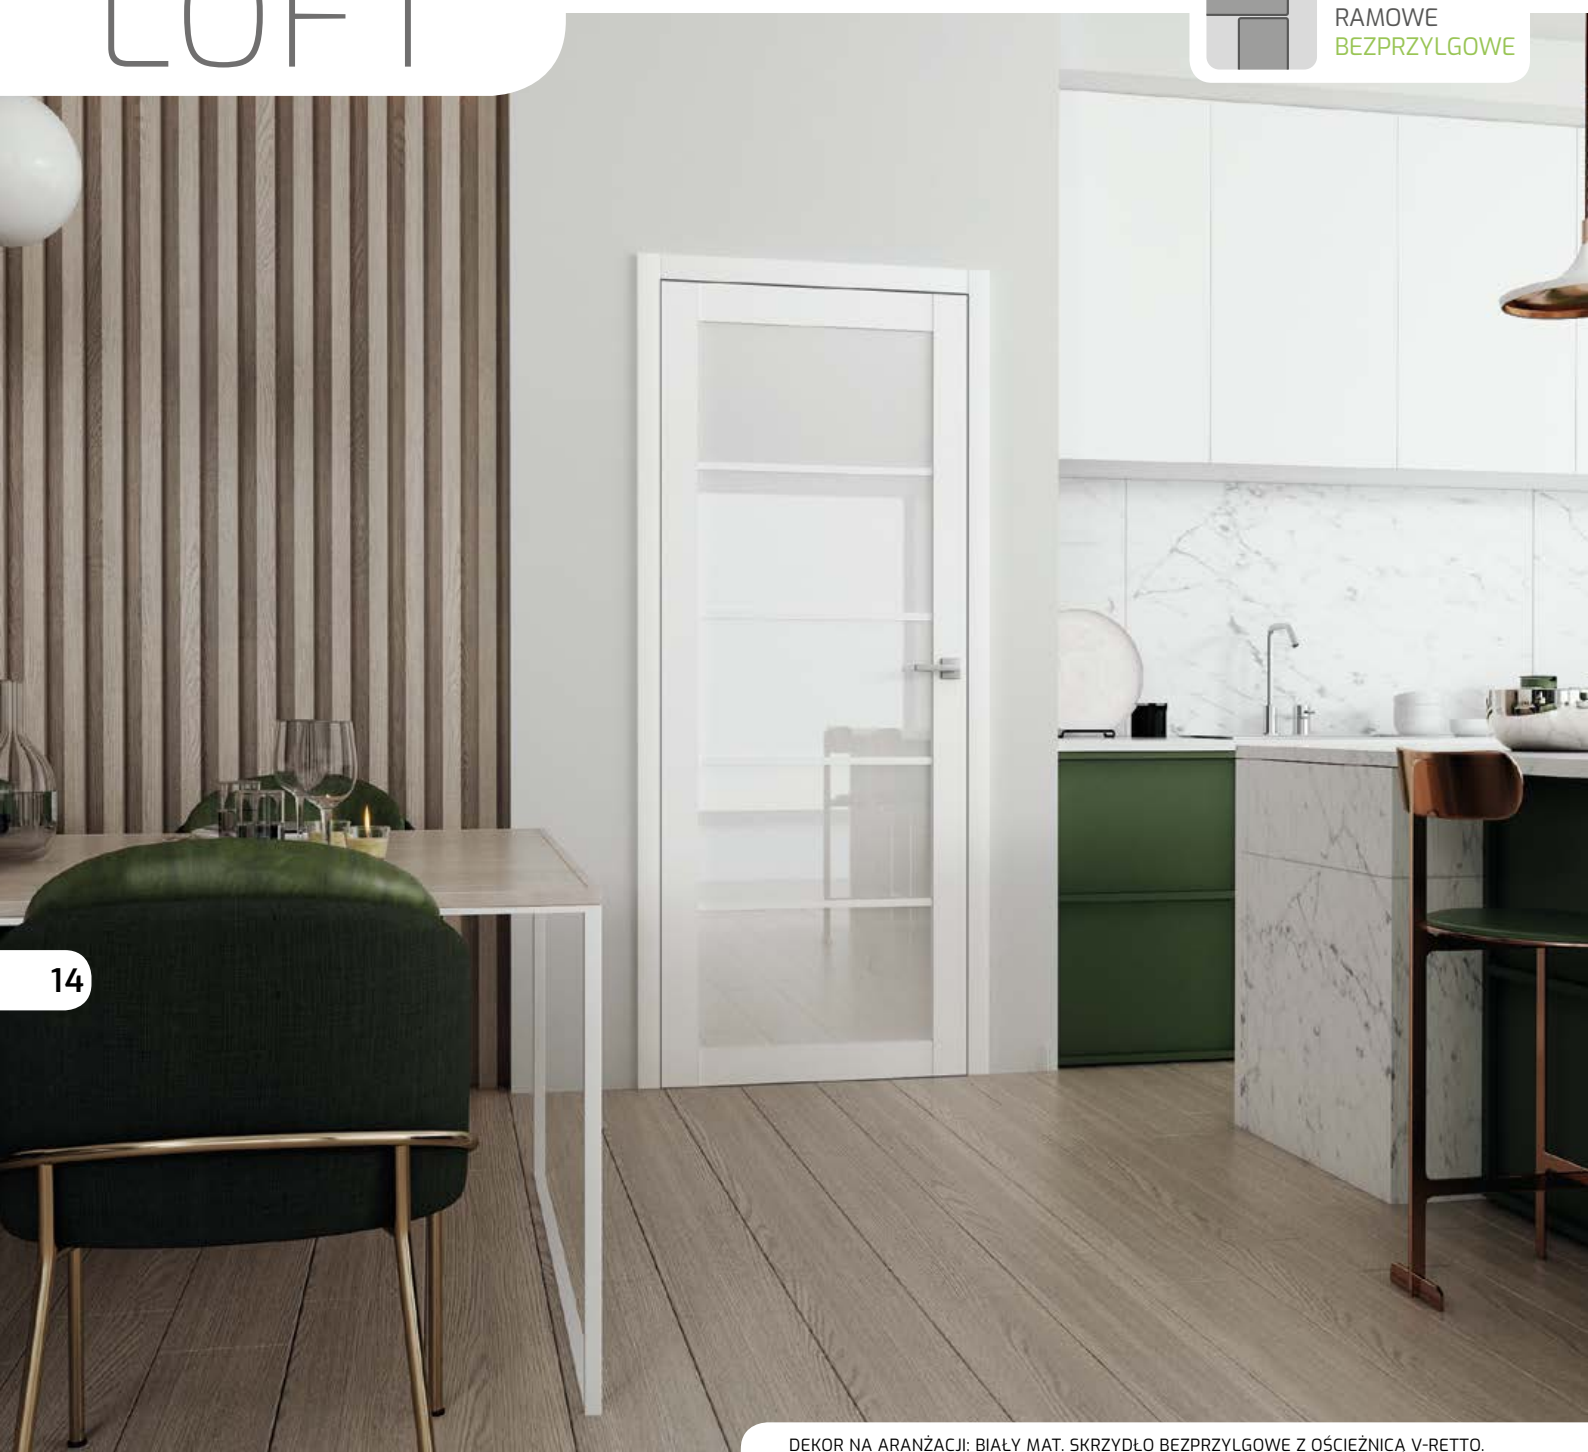

# LOFT

SKRZYDŁO  
RAMOWE  
BEZPRZYLGOWE

14

DEKOR NA ARANŻACJI: BIAŁY MAT. SKRZYDŁO BEZPRZYLGOWE Z OŚCIEŻNICĄ V-RETTO.

STANDARD

ZAMEK  
MAGNETYCZNY

ZAWIASY  
NIEWIDOCZNE

70/80/90  
DOSTĘPNE  
SZEROKOŚCI