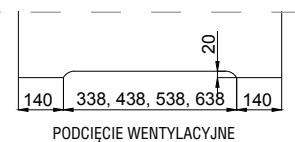

OKUCIA:

WERSJA PROSTOKĄT

WERSJA SOFT

OPCJE ZA DOPŁATĄ:

- OŚCIEŻNICA REGULOWANA DEDYKOWANA DO PLATO STR. 178 KATALOGU
- OŚCIEŻNICA BLOKOWA DEDYKOWANA DO PLATO STR. 181 KATALOGU
- PODCIĘCIE WENTYLACYJNE 77,00 zł netto, 94,71 zł brutto
- OKUCIA STAL NIERDZEWNA, KOLOR SREBRNY LUB CZARNY. KOMPLET:
  - 2 ZAWIASY + ZAMEK (KLUCZ) 920,00 zł netto, 1131,60 zł brutto
  - 2 ZAWIASY + ZAMEK OSZCZĘDNOŚCIOWY LUB WKŁADKA 720,00 zł netto, 885,60 zł brutto
  - 2 ZAWIASY + ZAMEK Z BLOKADĄ 920,00 zł netto, 1131,60 zł brutto