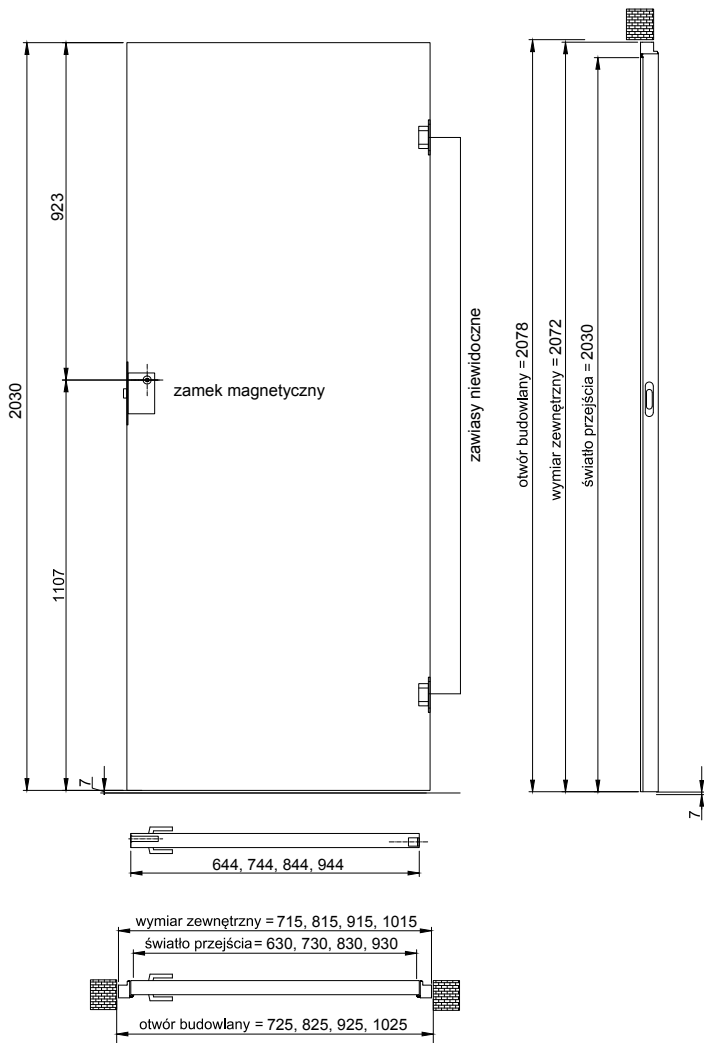

SARA PRO ZEWNĘTRZNA