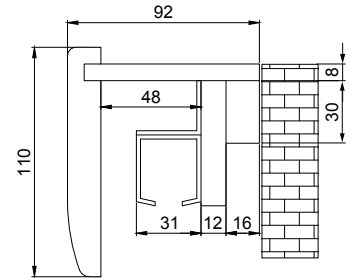

SYNCHRONIZACJA SYSTEMU PODWÓJNEGO

Synchronizuje ruch skrzydeł drzwiowych w systemie podwójnym: wprawienie w ruch jednego ze skrzydeł systemu powoduje symetryczny ruch drugiego skrzydła.

Do skrzydeł wewnętrznych, z wyjątkiem skrzydeł szklanych.

MASKOWNICA (KARNISZ)

Z ZABUDOWĄ – TUNEL

141

BEZ ZABUDOWY