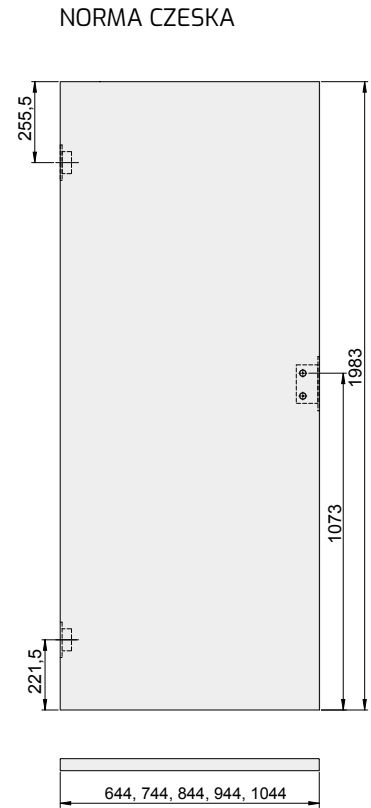

SKRZYDŁA BEZPRZYLGOWE POJEDYNCZE

- Standardowa szerokość skrzydeł: „60”, „70”, „80”, „90”.
- Szerokość „100” – skrzydła ramowe bezprzylgowe: dopłata 80,00 zł netto, 98,40 zł brutto. Nie dotyczy skrzydeł MEDIOLAN, LOFT 20, LOFT 30, EVI, KUBUS, LUPUS.
- Szerokość „100” – skrzydło płytowe dopłata 80,00 zł netto, 98,40 zł brutto. Przy wyborze drzwi w rozmiarze "100" zalecane jest zastosowanie 3-go zawiasu.
- Ze względu na fakt, że folia dekoracyjna, którą oklejone są nasze wyroby odwzorowuje usłojenie drewna, które nie posiada takiego samego rysunku stojów i takiej samej kolorystyki na całej długości i szerokości drzewa, folia dekoracyjna w kierunku podłużnym i poprzecznym nie posiada identycznych wybarwień i usłojeń.
- Pomiędzy obrzeżem ABS a powierzchnią skrzydła może wystąpić niewielka różnica w kolorystyce oraz strukturze.