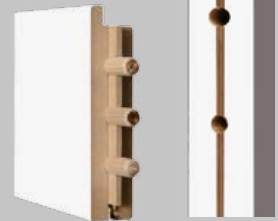

# KOLEKCJA PLATINIUM

przekrój wewnętrzny

TRZY ZAWIASY REGULOWANE 2-CZOPOWE  
Skrzydło drzwiowe zawieszony jest na trzech zawiasach, każdy z regulacją w dwóch kierunkach: płaszczyźnie skrzydła i docisku skrzydła do ościeżnicy.

78

szttywna, stabilna konstrukcja

RAMIANKI PIONOWE Z DREWNA IGLASTEGO

duża wytrzymałość na uderzenia mechaniczne

ramiak górny

hartowane szyby

pióro stabilizujące

brak listwy przyszybowej