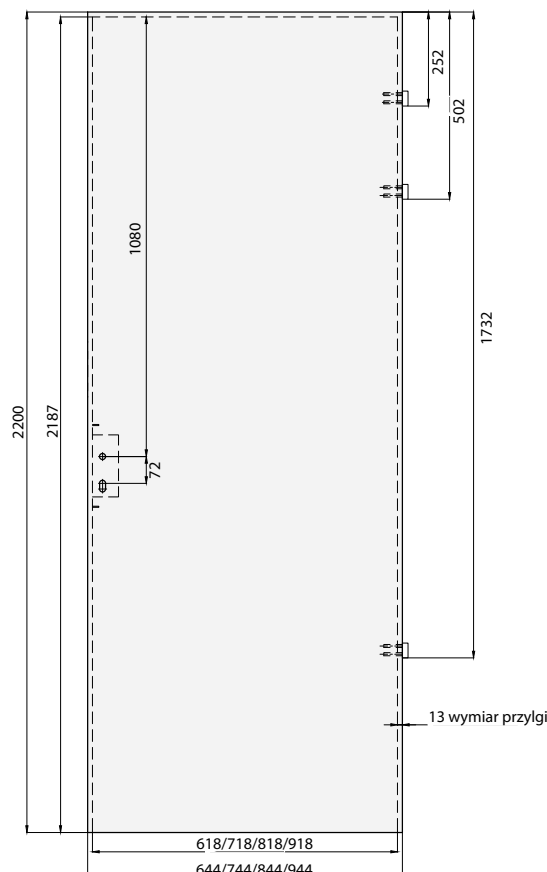

SKRZYDŁA PRZYLGOWE POJEDYNCZE H220