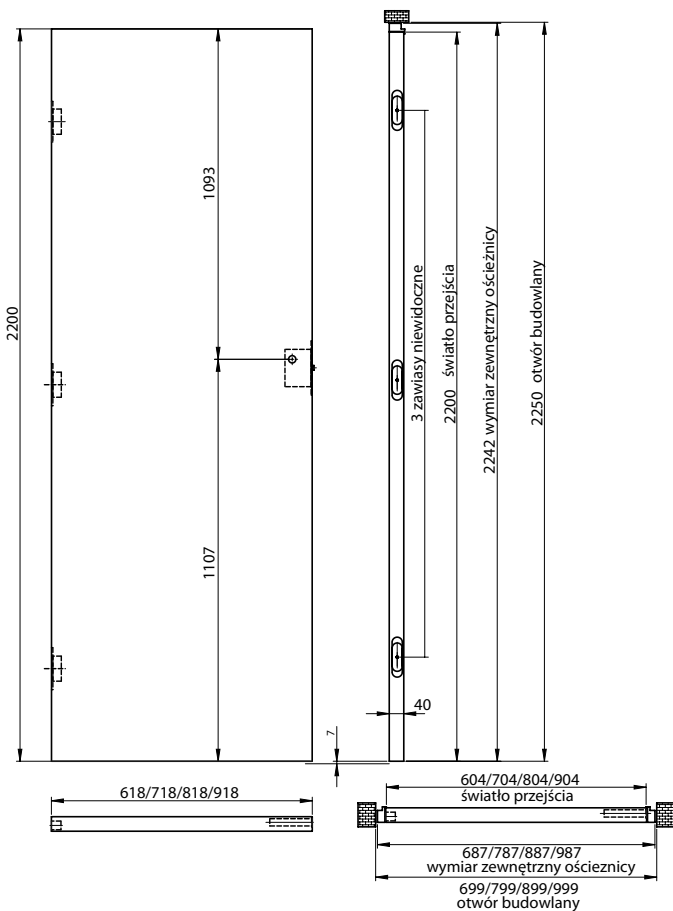

SARA PRO 220 ZEWNĘTRZNA