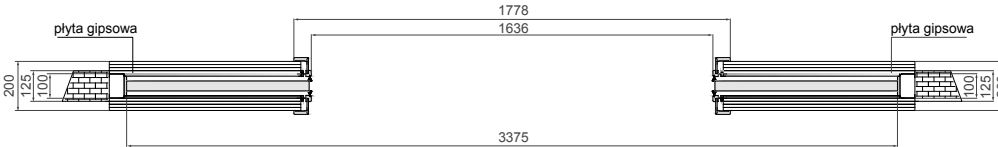

OŚCIEŻNICA ZAKRES (126-200) – SYMETRYCZNA*