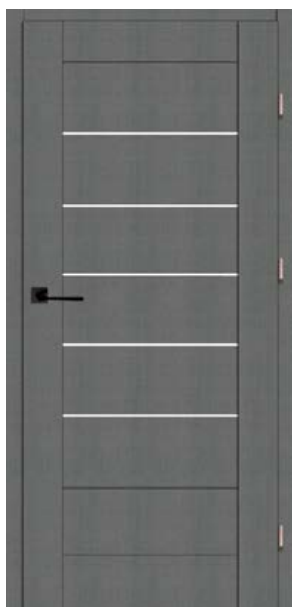

SZKLENIA:

DELLA 20

CENA:

● 590,00 zł netto
725,70 zł brutto

● ● 660,00 zł netto
811,80 zł brutto

WYKOŃCZENIE – SKRZYDŁO OKLEJONE: ● – 3D OKLEINA, ● – CPL LAMINAT, ● – PP PLATINIUM

DOSTĘPNE
DEKORY: