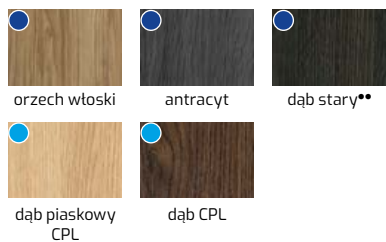

DOSTĘPNE
DEKORY:

** dekor dostępny do wyczerpania zapasów