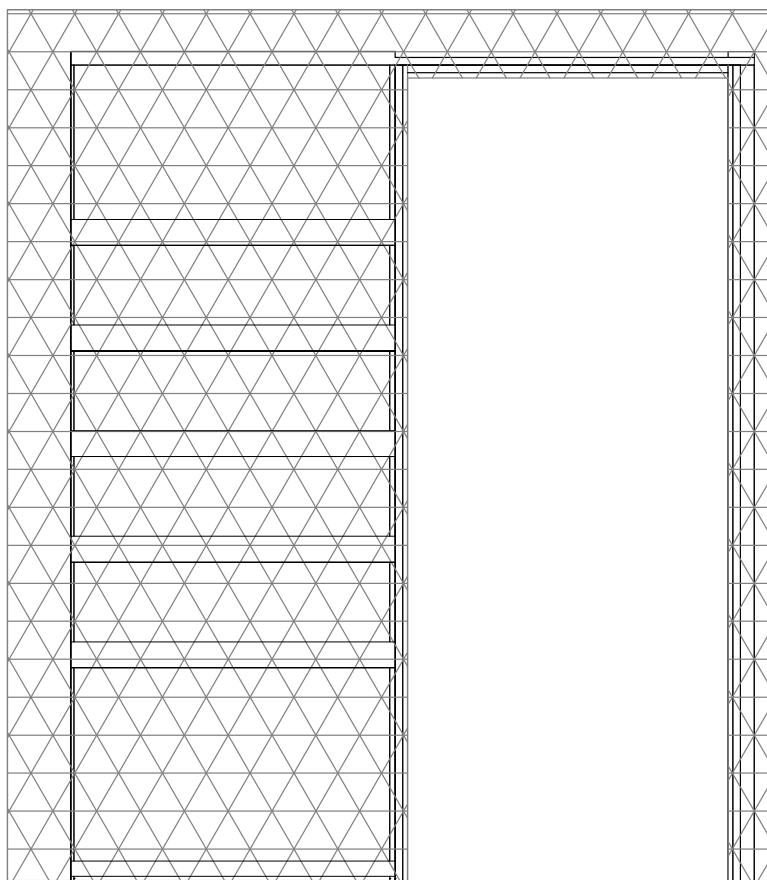

TABELA WYMIAROWA [mm]

Szerokość skrzydła [Sd]	Wysokość skrzydła [Hd]	Szerokość całkowita systemu [C]	Długość kasety [D]	Szerokość światła przejścia po założeniu ościeżnicy [E]	Szerokość światła przejścia przed założeniem ościeżnicy [F]	Głębokość kasety po założeniu ościeżnicy [G]	Wys. światła przejścia [H]	Wys. całkowita systemu [H1]
644	2030	1308	640	602	648	654	2018	2115
744		1508	740	702	748	754		
844		1708	840	802	848	854		
944		1908	940	902	948	954		
1044		2108	1040	1002	1048	1054		

UWAGA: Brak możliwości zamontowania i wyjęcia skrzydła bez naruszenia gotowej ściany.