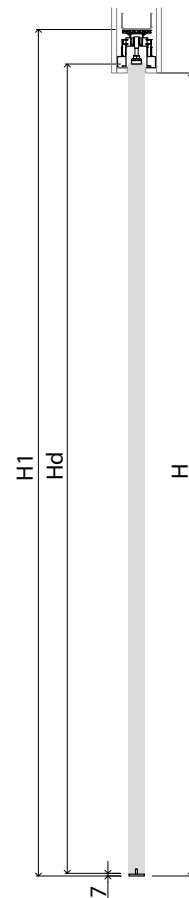

TABELA WYMIAROWA [mm]

| Szerokość skrzydła [Sd] | Wysokość skrzydła [Hd] | Szerokość całkowita systemu [C] | Długość kasety [D] | Szerokość światła przejścia po założeniu ościeżnicy [E] | Szerokość światła przejścia przed założeniem ościeżnicy [F] | Głębokość kasety po założeniu ościeżnicy [G] | Wys. światła przejścia [H] | Wys. całkowita systemu [H1] |
|-------------------------|------------------------|---------------------------------|--------------------|---|---|--|----------------------------|-----------------------------|
| 644                     | 2030                   | 1308                            | 640                | 602   | 648   | 654  | 2018                       | 2115                        |
| 744                     |                        | 1508                            | 740                | 702   | 748   | 754  |                            |                             |
| 844                     |                        | 1708                            | 840                | 802   | 848   | 854  |                            |                             |
| 944                     |                        | 1908                            | 940                | 902   | 948   | 954  |                            |                             |
| 1044                    |                        | 2108                            | 1040               | 1002  | 1048  | 1054   |                            |                             |