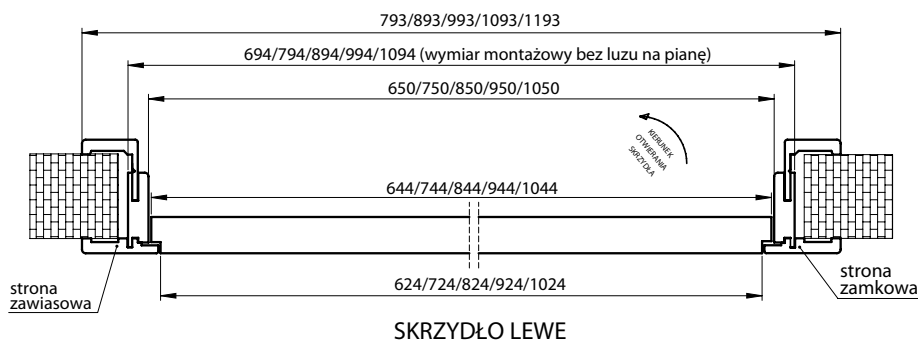

# OŚCIEŻNICA REGULOWANA BEZPRZYLGOWA REWERSYJNA

DOSTĘPNE DEKORY:

Grubość opaski belki górnej - 16 mm

175