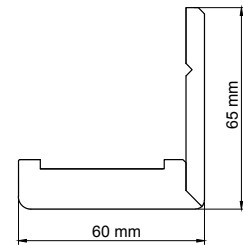

Kątownik do ościeżnicy regulowanej - szerokość 60 mm

Kątownik poszerzający do ościeżnicy regulowanej - szerokość 60 mm

Kątownik do ościeżnicy regulowanej - szerokość 80 mm

Kątownik poszerzający do ościeżnicy regulowanej - szerokość 80 mm