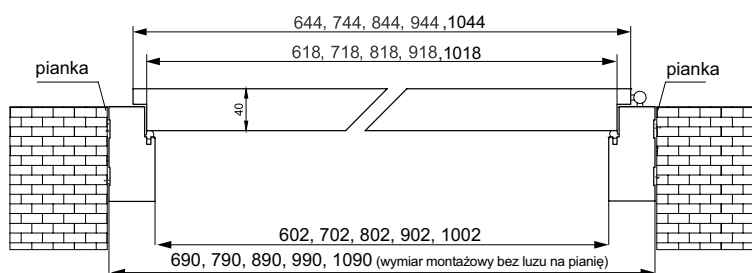

Standardowy zawias dwuczopowy z regulacją

Czarne zawiasy dostępne tylko w ościeżnicy wzmocnionej z gniazdami

Może wystąpić niewielka różnica kolorystyczna między ościeżnicami a skrzydłami lakierowanymi.