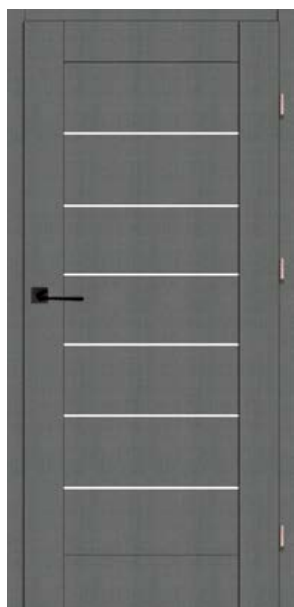

SZKLENIA:

DELLA 10