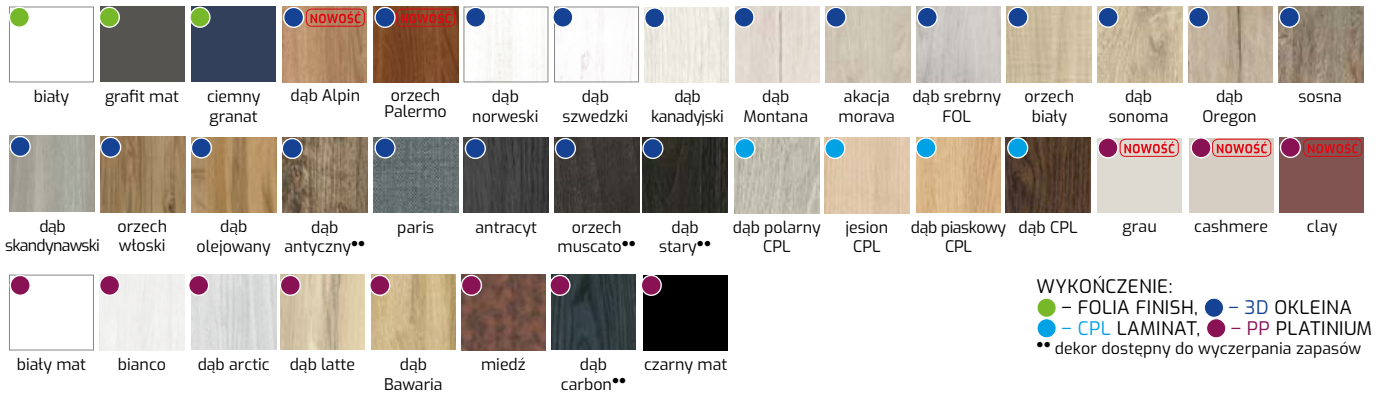

DOSTĘPNE DEKORY: