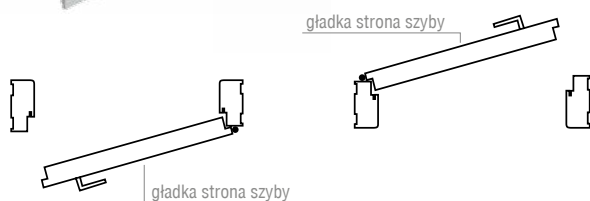

SKRZYDŁO DRZWIOWE PRAWO