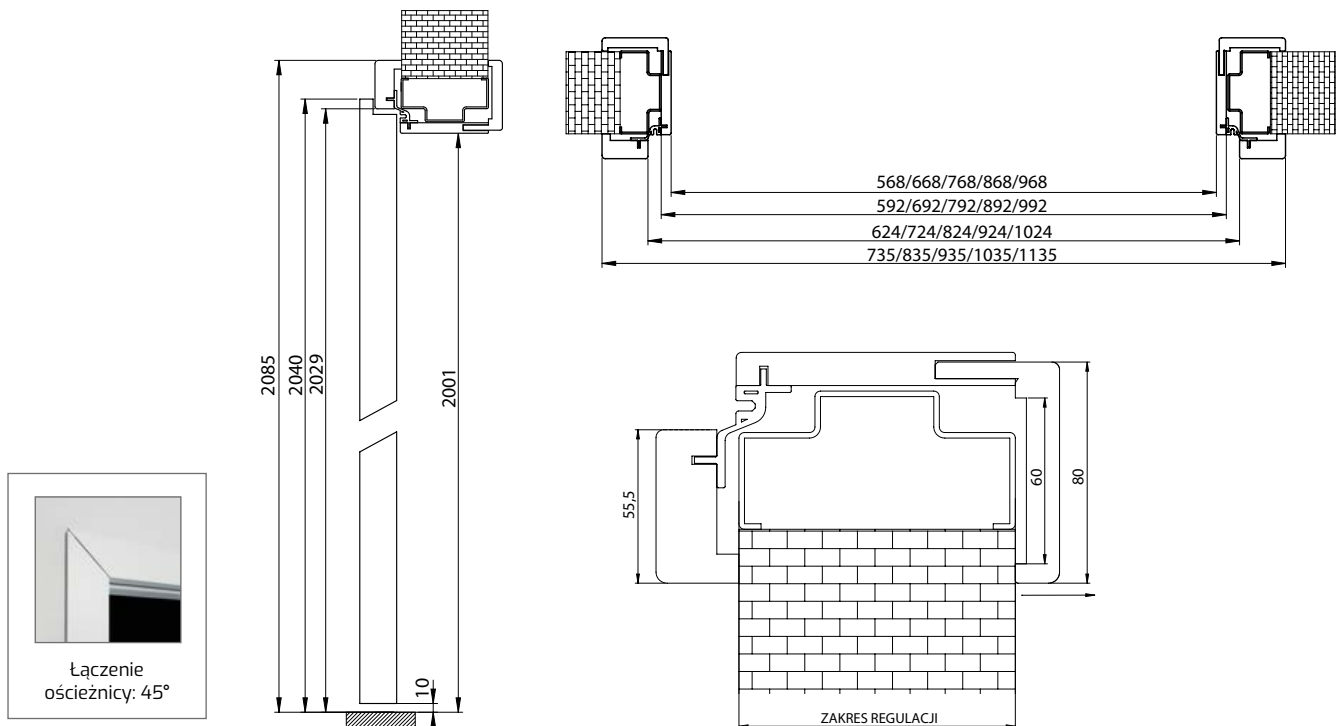

Może wystąpić niewielka różnica kolorystyczna między ościeżnicami a skrzydłami lakierowanymi.