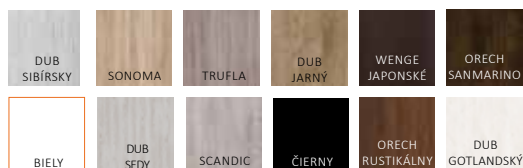

DOSTUPNÉ DEKORY K

Top-Decor

193,41 EUR Cena bez DPH