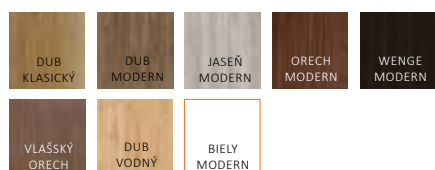

## DOSTUPNÉ DEKORY K

Top-Decor

196,59 EUR Cena bez DPH

Laminat CPL

215,61 EUR Cena bez DPH