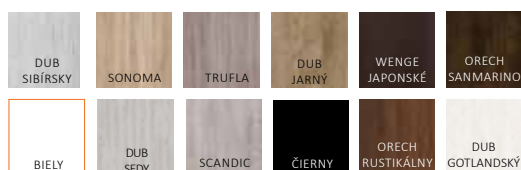

DOSTUPNÉ DEKORY K

Top-Decor

196,59 EUR Cena bez DPH