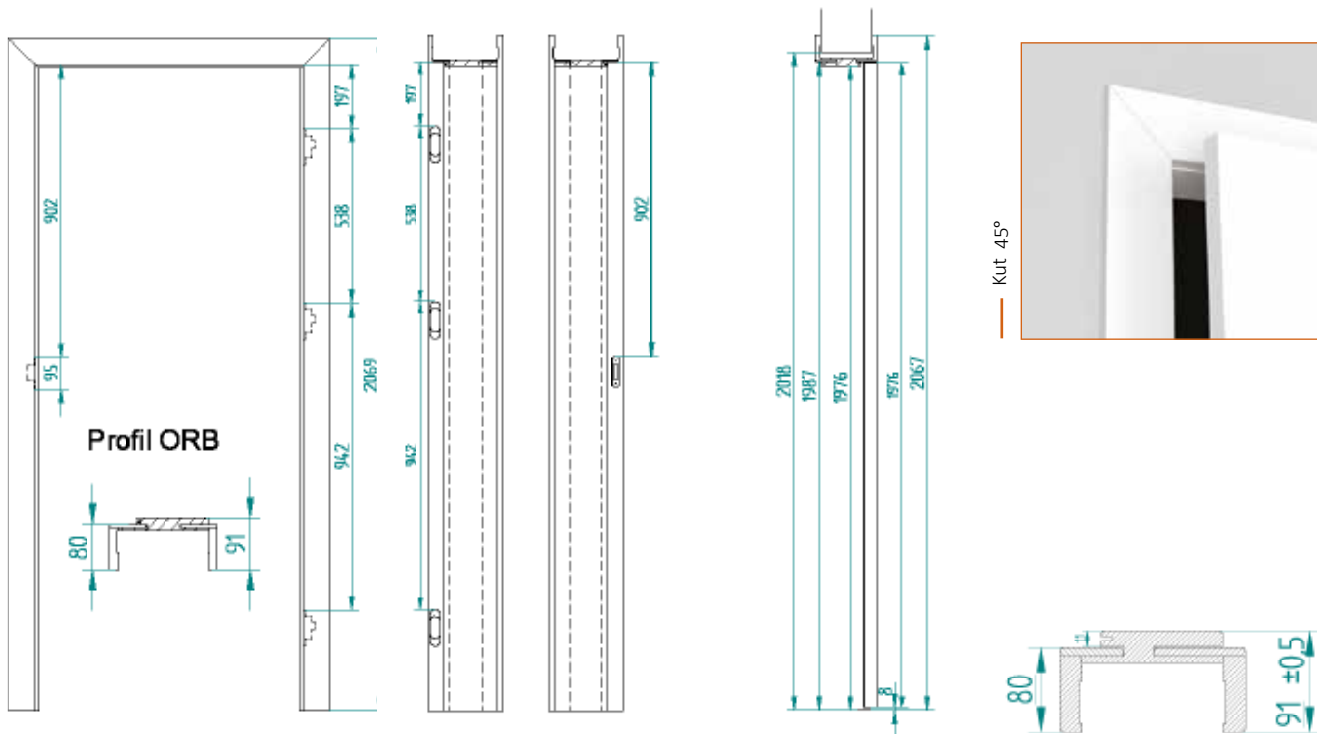

ORB

60	70	80	90	100	
618	718	818	918	1018	S2
602	702	802	902	1002	A2
624	724	824	924	1024	B2
646	746	846	946	1046	C2
680	780	880	980	1080	D2
784	884	984	1084	1184	E2

POUŽITIE

Nastaviteľné bezpoldrážkové zárubne sú určené pre bezpoldrážkové krídla. Korpus tvorí MDF doska s hrúbkou 22 mm. Korpus tvorí MDF doska s hrúbkou 22 mm. Vďaka použitiu rámu dverí ORB budú závesy vo dverách neviditeľné a dvere sa dokonale vyrovnajú s rámom.

Prednú časť a nastaviteľnú časť tvoria ploché uhlové pásy. Rôzne rozsahy nastavenia umožnia jej zapustenie do steny s hrúbkou 96 mm až 516 mm.

SADA OBSAHUJE

- sada vertikálnych podstavcov
- horný nosník
- tesnenie prispôbené farbe zárubne
- montážna sada s tromi pántmi v zárubni

PRÍPLATKY

- príplatok za zárubňu "100" a väčší **+30%**

Cena bez DPH	
59,29 EUR	Roširovací panel 160mm 60-90
67,85 EUR	Roširovací panel 160mm 100
47,24 EUR	Záklopka TW