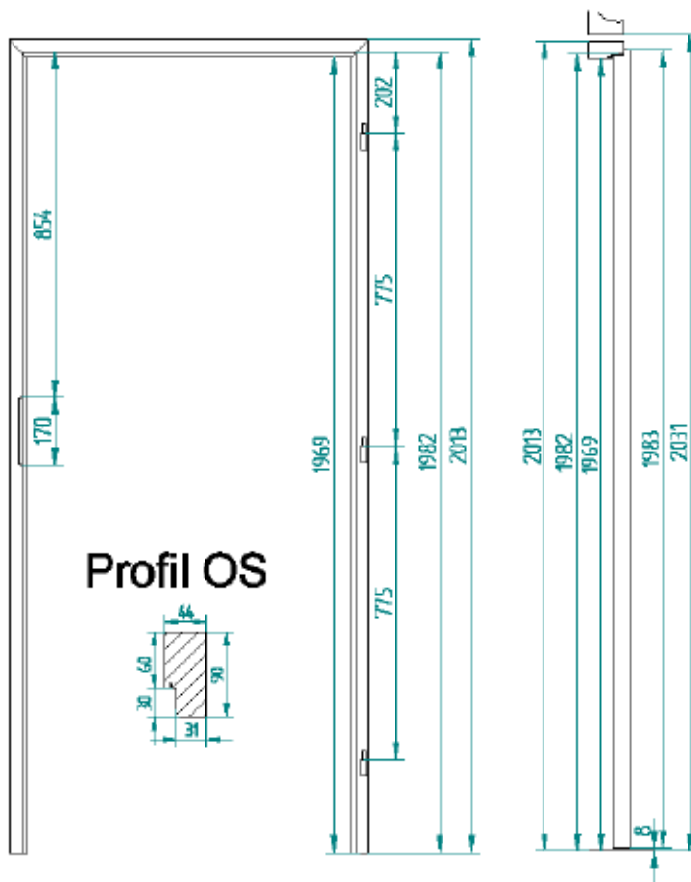

Profil OS

Rozmery pevných zárubní (OS)