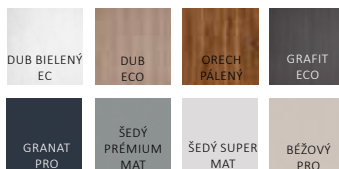

## DOSTUPNÉ DEKORY K

Top-Decor

164,88 EUR Cena bez DPH

Laminat CPL

191,83 EUR Cena bez DPH

Ecoline

199,76 EUR Cena bez DPH