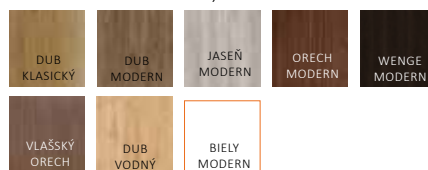

### DOSTUPNÉ DEKORY

Top-Decor

Linosa 149,02 EUR Cena bez DPH  
Linosa Alu 196,59 EUR Cena bez DPH

Laminat CPL

Linosa 168,05 EUR Cena bez DPH  
Linosa Alu 225,12 EUR Cena bez DPH