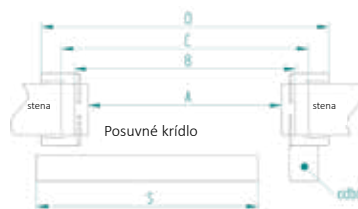

CENA

- jednoduchý systém **150,93 EUR Cena bez DPH**
- duálny systém **228,29 EUR Cena bez DPH**
- garníža - krycia lišta **34,56 EUR Cena bez DPH**

Rozmery (šírky)- jednoduchý systém

	60	70	80	90
S	644	744	844	944
A	602	702	802	902
B	646	746	846	946
C	680	780	880	980
D	744	844	944	1044

Rozmery (šírka)- duálny systém

	2x60	2x70	2x80	2x90
S	2x644	2x744	2x844	2x944
A	1250	1450	1650	1850
B	1243	1443	1643	1843
C	1294	1494	1694	1894
D	1392	1592	1792	1992

Nástenný posuvný vstavaný systém