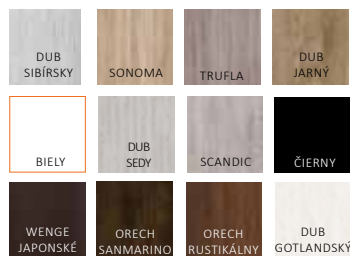

DOSTUPNÉ VO VERZI

poldrážkovej

DOSTUPNÉ ŠÍRKY

- 60 cm/70cm/80 cm/90cm

- 100 cm - s príplatkom

DOSTUPNÉ RIEŠENIA

STRANA

- dvojkridlový systém	50
- nástenný systém	51
- kazetový systém	52
- nastaviteľné zárubne	56
- pevné zárubne	60
- Zárubňa obklad kovovej zárubne OKZ	61