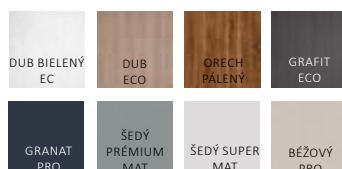

## DOSTUPNÉ DEKORY K

Top-Decor

177,56 EUR Cena bez DPH

Laminat CPL

193,41 EUR Cena bez DPH

Ecoline

199,76 EUR Cena bez DPH