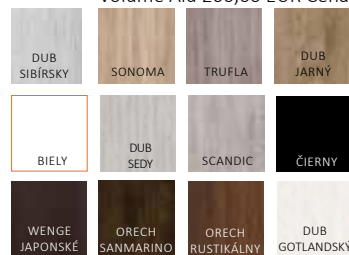

DOSTUPNÉ DEKORY

Top-Decor

Volume 225,12 EUR Cena bez DPH
Volume Alu 260,00 EUR Cena bez DPH