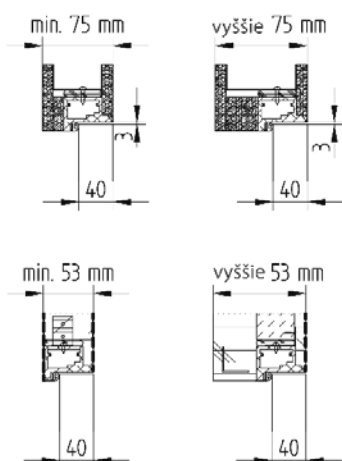

Technické informácie

- kryty zo sadrokartónu a betónu