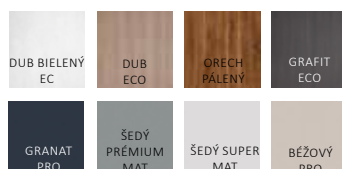

## DOSTUPNÉ DEKORY K

Top-Decor

180,73 EUR Cena bez DPH

Laminat CPL

195,00 EUR Cena bez DPH

Ecoline

199,76 EUR Cena bez DPH