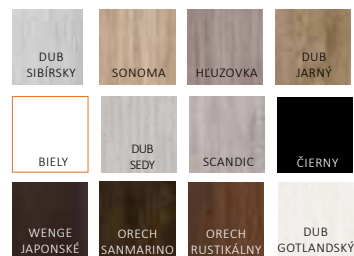

DOSTUPNÉ VO VERZII

poldrážkovej

DOSTUPNÉ ŠÍRKY

- 60 cm/70cm/80 cm/90cm
- 100 cm – s príplatkom