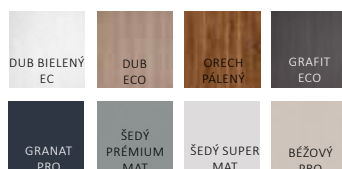

## DOSTUPNÉ DEKORY K

Top-Decor

180,73 EUR Cena bez DPH

Laminat CPL

191,83 EUR Cena bez DPH

Ecoline

199,76 EUR Cena bez DPH