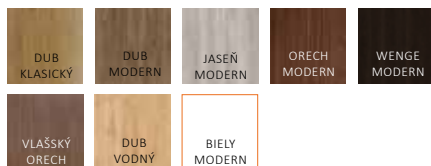

DOSTUPNÉ DEKORY K

Laminat CPL

209,27 EUR Cena bez DPH