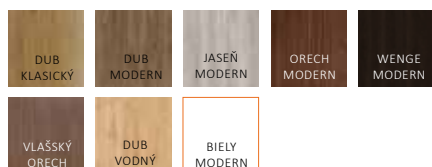

## DOSTUPNÉ DEKORY K

Top-Decor

180,73 EUR Cena bez DPH

Laminat CPL

196,59 EUR Cena bez DPH

Ecoline

202,93 EUR Cena bez DPH