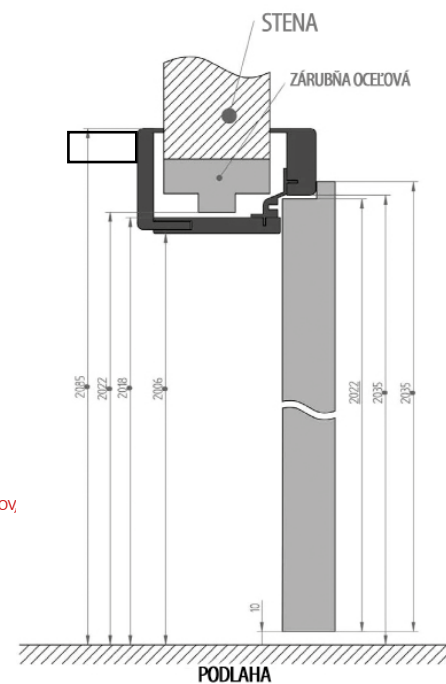

**Pozor!**

Pred nákupom kľučiek dverí skontrolujte šírku štítov, aby sa pri zatváraní kridla nezrazili.

Rozmery zárubne / tunela (ON)/(TN)

Šírka dverí	A	B	C	D	E	F	G
60	644	624	618	566	590	598	724
70	744	724	718	666	690	698	824
80	844	824	818	766	790	798	924
90	944	924	918	866	890	898	1024
100	1044	1024	1018	966	990	998	1124