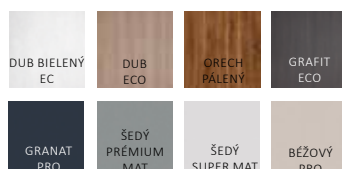

Ecoline

240,98 EUR Cena bez DPH