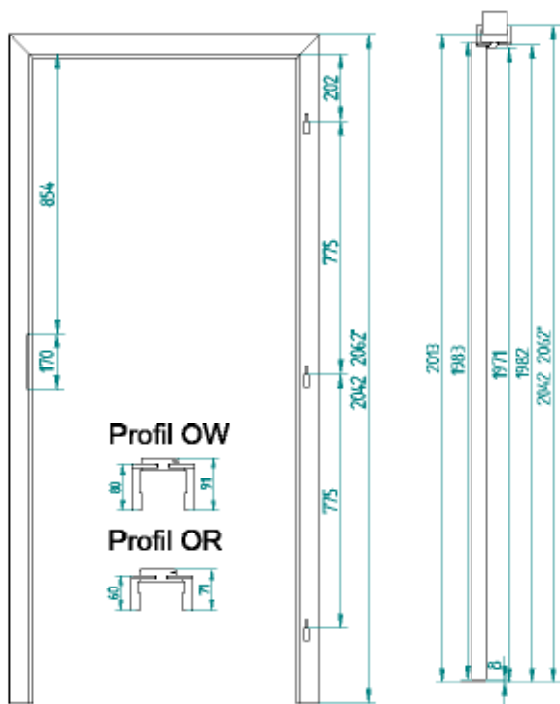

OR/OW

TR/TW

POUŽITIE

Nastaviteľné zárubne ponúkajú oveľa väčšie možnosti konštrukcie a usporiadania ako v prípade pevných zárubní. Nastaviteľný rozsah od 80 mm až 500 mm môžeme zárubňu prispôsobiť rôznej hrúbke steny. Maskovacie pásy pre nastaviteľné zárubne umožňujú pokryť stenu na oboch stranách, čím dosahujeme oveľa lepší vizuálny výsledok. **Nastaviteľný tunel** je ideálne riešenie pri dokončovaní dverných otvorov. Tunel sa odporúča pre obklady stien ak kúpite nástenný zárubňový systém.

SADA OBSAHUJE

- sada vertikálnych podstavcov
- horný nosník
- tesnenie prispôbené farbe zárubne
- montážna sada s tromi pántmi v zárubni

PRÍPLATKY

- príplatok za zárubňu "100" a väčší **+30%**
- príplatok za nastaviteľnú zosilnenú zárubňu **+ 80,00 EUR bez DPH**

OR/OW	TR/TW	Rozsah	Počet panelov	Top Decor	CPU/Ecoline
				Cena bez DPH	Cena bez DPH
OR/W 1	TR/W 1	80-100	1	117,95 EUR	136,02 EUR
OR/W 2	TR/W 2	100-140	1	124,29 EUR	142,37 EUR
OR/W 3	TR/W 3	140-180	1	136,02 EUR	151,88 EUR
OR/W 4	TR/W 4	180-220	1	144,27 EUR	161,39 EUR
OR/W 5	TR/W 5	220-260	1	156,95 EUR	174,07 EUR
OR/W 6	TR/W 6	260-300	1	167,73 EUR	184,76 EUR
OR/W 7	TR/W 7	300-340	2	183,59 EUR	202,61 EUR
OR/W 8	TR/W 8	340-380	2	199,44 EUR	223,54 EUR
OR/W 9	TR/W 9	380-420	2	212,12 EUR	237,49 EUR
OR/W 10	TR/W 10	420-460	3	256,51 EUR	293,29 EUR
OR/W 11	TR/W 11	460-500	3	294,56 EUR	320,24 EUR

Cena bez DPH	
59,29 EUR	Roširovací panel 160 mm 60-90
67,85 EUR	Roširovací panel 160 mm 100
47,24 EUR	Záklopka OR, OW, TR, TW

DVOJITÉ ZÁRUBNE