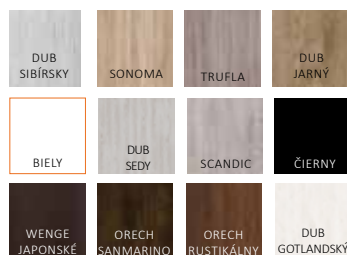

DOSTUPNÉ DEKORY

Top-Decor

91,95 EUR Cena bez DPH

Laminat CPL

120,49 EUR Cena bez DPH

Uno

DOSTUPNÉ VO VERZIÍ

poldrážkovej

bezpoldrážkovej

DOSTUPNÉ ŠÍRKY

- 60 cm/70cm/80 cm/90cm

- 100 cm - s príplatkom

DOSTUPNÉ RIEŠENIA

STRANA

- dvojkridlový systém	50
- nástenný systém	51
- kazetový systém	52
- nastaviteľné zárubne	56
- pevné zárubne	60
- Zárubňa obklad kovových zárubní OKZ	61

SADA OBSAHUJE

- -záмок BB, WC, FAB, ZO Ekonomický
- 3 pánty s jedným čpom vo poldrážkovom krídle

TECHNICKÉ INFORMÁCIE

- všeobecné informácie str. 3
- dimenzovanie str. 62

MOŽNÉ ZA PRÍPLATOK:

CENA

- krídlo pre posuvný systém	15,85 EUR Cena bez DPH
- krídlo s rozmerom 100	19,02 EUR Cena bez DPH
- vetracia mriežka	6,34 EUR Cena bez DPH
- vetracie objímky	6,34 EUR Cena bez DPH
- bezpoldrážkové krídlo	15,85 EUR Cena bez DPH
- ventilačný výrez	7,93 EUR Cena bez DPH