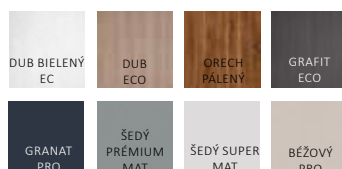

## DOSTUPNÉ DEKORY K

Top-Decor

187,07 EUR Cena bez DPH

Laminat CPL

206,10 EUR Cena bez DPH

Ecoline

212,44 EUR Cena bez DPH