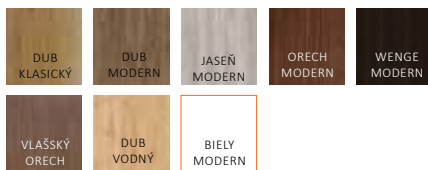

## DOSTUPNÉ DEKORY K

Top-Decor

199,76 EUR Cena bez DPH

Laminat CPL

218,78 EUR Cena bez DPH

Ecoline

228,29 EUR Cena bez DPH