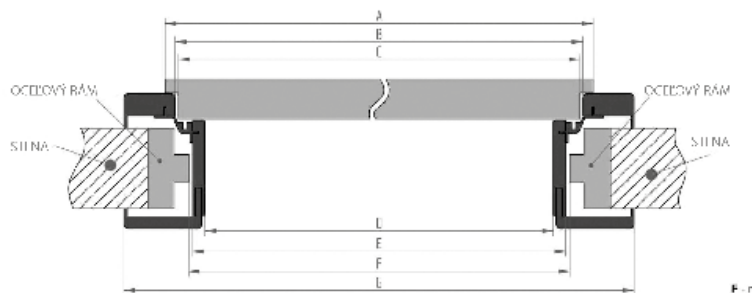

**Pozor!**

Pred nákupom kľučiek dverí skontrolujte šírku štítov, aby sa pri zatváraní kridla nezrazili.

Rozmery zárubne / tunela (ON)/(TN)

Šírka dverí	A	B	C	D	E	F	G
60	644	624	618	566	590	598	724
70	744	724	718	666	690	698	824
80	844	824	818	766	790	798	924
90	944	924	918	866	890	898	1024
100	1044	1024	1018	966	990	998	1124