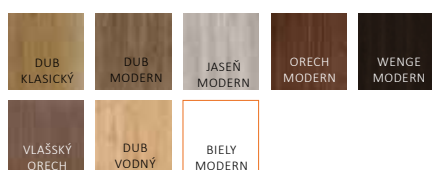

## DOSTUPNÉ DEKORY K

Top-Decor

177,56 EUR Cena bez DPH

Laminat CPL

196,59 EUR Cena bez DPH

Ecoline

206,10 EUR Cena bez DPH