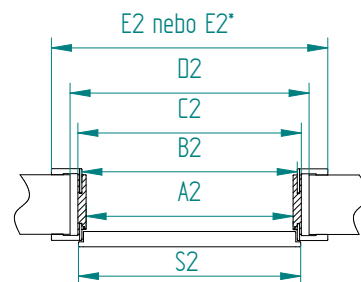

SADA OBSAHUJE

- sada vertikálnych podstavcov
- horný nosník
- tesnenie prispôbené farbe zárubne
- montážna sada s tromi pántmi v zárubni

PRÍPLATKY

- príplatek za dvojitú zárubňu dverí **+30%**
- príplatek za zárubňu "100" a väčší "100" a väčší **+30%**

Cena bez DPH	
59,29 EUR	Roširovací panel 160 mm 60-90
67,85 EUR	Roširovací panel 160 mm 100
47,24 EUR	Záklopka OR, OW, TR, TW

OR/OW	TR/TW	Rozsah	Počet panelov	Top Decor	CPL/Ecoline
				Cena bez DPH	Cena bez DPH
OR/W 1	TR/W 1	80-100	1	139,20 EUR	154,73 EUR
OR/W 2	TR/W 2	100-140	1	144,59 EUR	163,29 EUR
OR/W 3	TR/W 3	140-180	1	150,29 EUR	169,63 EUR
OR/W 4	TR/W 4	180-220	1	167,07 EUR	182,00 EUR
OR/W 5	TR/W 5	220-260	1	172,17 EUR	195,00 EUR
OR/W 6	TR/W 6	260-300	1	184,85 EUR	209,59 EUR
OR/W 7	TR/W 7	300-340	2	199,44 EUR	226,39 EUR
OR/W 8	TR/W 8	340-380	2	217,51 EUR	247,00 EUR
OR/W 9	TR/W 9	380-420	2	228,61 EUR	260,00 EUR
OR/W 10	TR/W 10	420-460	3	174,27 EUR	312,63 EUR
OR/W 11	TR/W 11	460-500	3	305,66 EUR	348,46 EUR

DVOJITÁ ZÁRUBNE

	60	70	80	90	100	60+40	2x60	60+70	60+80	60+90	70+40	2x70	70+80	70+90	80+40	2x80	80+90	90+40	2x90
S2	602	702	802	902	1002	1050	1250	1350	1450	1550	1150	1450	1550	1650	1250	1650	1750	1350	1850
A2	624	724	824	924	1024	1072	1272	1372	1472	1572	1172	1472	1572	1672	1272	1672	1772	1372	1872
B2	646	746	846	946	1046	1094	1294	1394	1494	1594	1194	1494	1594	1694	1294	1694	1794	1394	1894
C2	680	780	880	980	1080	1135	1335	1435	1535	1635	1235	1535	1635	1735	1335	1735	1835	1435	1935
D2	744	844	944	1044	1144	1192	1392	1492	1592	1692	1292	1592	1692	1792	1392	1792	1892	1492	1992
E2	784	884	984	1084	1184	1232	1432	1532	1632	1732	1332	1632	1732	1832	1432	1832	1932	1532	2032
E2*	784	884	984	1084	1184	1232	1432	1532	1632	1732	1332	1632	1732	1832	1432	1832	1932	1532	2032