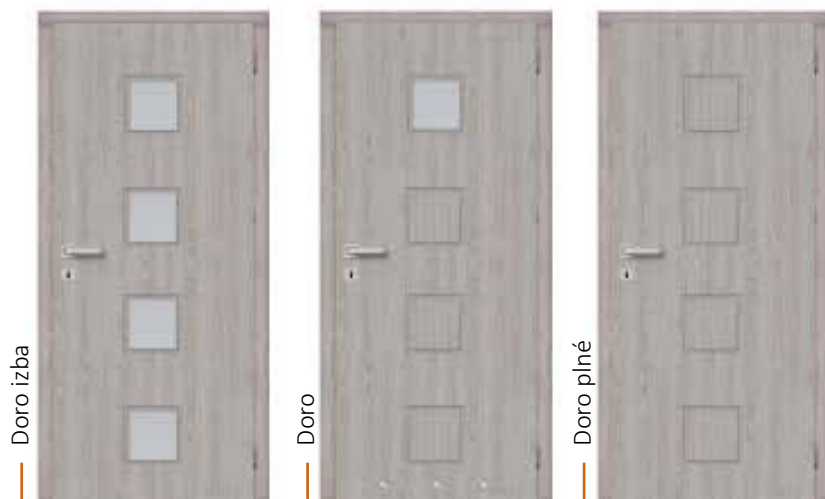

Doro izba

Doro

Doro plné

DOSTUPNÉ ŠÍRKY

- 60 cm/70cm/80 cm/90cm
- 100 cm – s príplatkom

DOSTUPNÉ RIEŠENIA

STRANA

- dvojkrídlový systém	50
- nástenný systém	51
- kazetový systém	52
- nastaviteľné zárubne	56
- pevné zárubne	60
- Zárubňa obklad kovových zárubní OKZ	61

SADA OBSAHUJE

- zámok BB, WC, FAB, ZO Ekonomický
- 3 pánty s jedným čapom vo poldrážkovom krídle

MOŽNÉ ZA PRÍPLATOK:

CENA

- krídlo pre posuvný systém	15,85 EUR Cena bez DPH
- krídlo s rozmerom 100	19,02 EUR Cena bez DPH
- vetracia mriežka	7,93 EUR Cena bez DPH
- vetracie objímky	6,34 EUR Cena bez DPH

TECHNICKÉ INFORMÁCIE

- všeobecné informácie str. 38
- dimenzovanie str. 62

KONŠTRUKCIA

- MDF doska pokrytá dvomi HDF doskami
- mliečne sklo DECORMAT s hrúbkou 4 mm