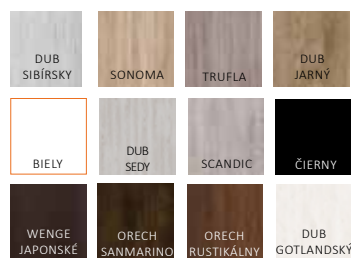

DOSTUPNÉ VO VERZI

poldrážkovej