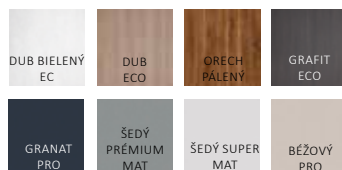

DOSTUPNÉ DEKORY K

Top-Decor

189,93 EUR Cena bez DPH

Ecoline

217,20 EUR Cena bez DPH

DOSTUPNÉ VO VERZII

poldrážkovej

bezpoldrážkovej

KOMPLETUJTE S:

pevnými zárubňami

nastaviteľnými zárubňami

obkladom kovových zárubní OKZ

DOSTUPNÉ ŠÍRKY

- 60 cm/70cm/80 cm/90cm
- 100 cm - za príplatok
- 40 cm - rozšírenie pre dvojkrídlový systém

KONŠTRUKCIA

- pevná konštrukcia rámu z pevného MDF na zaistenie stability
- mliečne sklo DECORMAT s hrúbkou 4 mm

SADA OBSAHUJE

- zámok BB, WC, FAB, ZO Ekonomický
- magnetický zámok v bezpoldrážkovom krídle
- 3 ložiskové pánty vo poldrážkovom krídle
- 3 skryté pánty v bezpoldrážkovom krídle

TECHNICKÉ INFORMÁCIE

- všeobecné informácie str. 3
- dimenzovanie str. 62

MOŽNÉ ZA PRÍPLATOK:

MOŽNÉ ZA PRÍPLATOK:	CENA
- bezpoldrážkové krídlo	15,85 EUR Cena bez DPH
- krídlo pre posuvný systém	15,85 EUR Cena bez DPH
- krídlo s rozmerom 100	19,02 EUR Cena bez DPH
- ventilačný výrez	7,93 EUR Cena bez DPH
- vetracie objímky	6,34 EUR Cena bez DPH

DOSTUPNÉ RIEŠENIA

DOSTUPNÉ RIEŠENIA	STRANA
- dvojkrídlový systém	50
- nástenný systém	51
- kazetový systém	52
- nastaviteľné zárubne	56
- pevné zárubne	60
- bezpoldrážkové zárubne	58
- Zárubňa obklad kovových zárubní OKZ	61