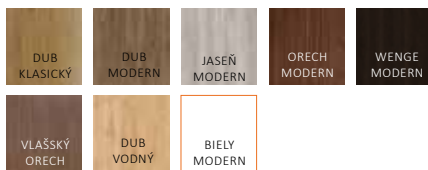

## DOSTUPNÉ DEKORY K

Top-Decor

199,76 EUR Cena bez DPH

Laminat CPL

209,27 EUR Cena bez DPH

Ecoline

218,78 EUR Cena bez DPH