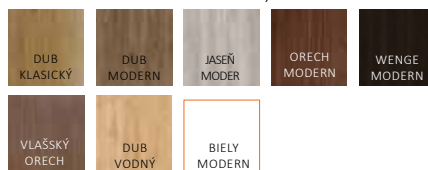

### DOSTUPNÉ DEKORY

Top-Decor

Volume Set 399,51 EUR SetCena bez DPH  
Volume Set Alu 434,39 EUR Cena bez DPH

Laminat CPL

Volume Set 437,56 EUR Cena bez DPH  
Volume Set Alu 475,61 EUR Cena bez DPH

Volume Set