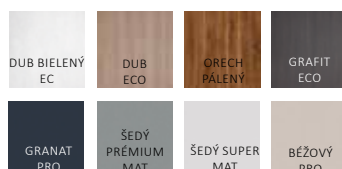

## DOSTUPNÉ DEKORY K

Top-Decor

183,90 EUR Cena bez DPH

Laminat CPL

196,59 EUR Cena bez DPH

Ecoline

209,27 EUR Cena bez DPH