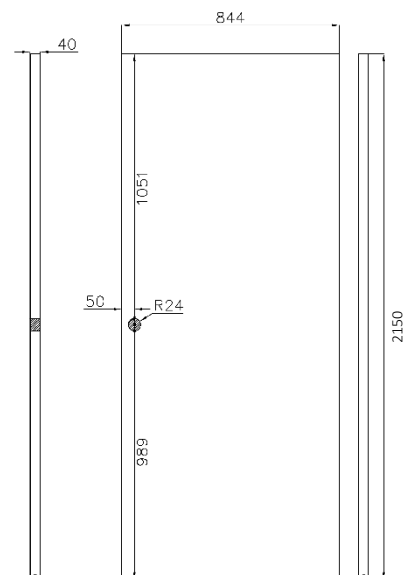

POUŽITIE

Design- Line systémy sú systémy inšpirované estetikou loft-vintage. Zvýraznenie mechanických prvkov systému a tmavá farba laku dodáva interiéru jedinečný priemyselný charakter.

Systém Design Line je dostupný iba s loftovým krídlom vo farbách Top Decor:

- Jednoduchý systém: „60“, „70“, „80“, „90“, „100“
- Duálny systém "2x60", "2x70", "2x80", "2x90".

Výhody týchto systémov sú:

- tichý a plynulý chod vďaka valivým ložiskám
- jednoduchá inštalácia, možnosť nastavenia dverí v ľubovoľnej polohe
- lakovaný povrch vodiacej lišty a všetkých prvkov systému sa vyznačuje vysokou odolnosťou voči mechanickému poškodeniu zabraňuje tiež hromadeniu prachu.

TECHNICKÉ PARAMETRE

- maximálna hmotnosť dverí 100 kg
- maximálna šírka dverí "100"
- hrúbka dverí 35-45 mm
- dĺžka krídla 2150
- dĺžka vodiacej lišty 2000 mm pre krídla 60-80
- dĺžka vodiacej lišty 2500 mm pre krídla 90-100
- farba povrchu: čierna matná
- výška otvoru v stene 2080

OBSAH SÚBORU

záмок, svorka, vodidlo, zarážka, koľajnica, objímka

CENA

- systém design line **180,10 EUR Cena bez DPH**
- krídlo do systému design line **139,20 EUR Cena bez DPH**

MOŽNÉ ZA PRÍPLATOK

1. Súbor 2 uzatváračov dverí Silent-Stop	39,63 EUR Cena bez DPH
2. Obdĺžniková zapustená rukoväť 203x53mm, čierna matná ks	22,20 EUR Cena bez DPH
3. vypuklá rukoväť 255x32mm, čierna matná ks	16,17 EUR Cena bez DPH
4. Nástenná dolná lišta nevyžaduje vŕtanie otvorov do steny	9,51 EUR Cena bez DPH
5. Nástenná spona pre upevnenie druhej lišty v prípade duálneho systému	13,32 EUR Cena bez DPH
6. Ozdobné nity a rohy pre dvere (ks.)	9,51 EUR Cena bez DPH