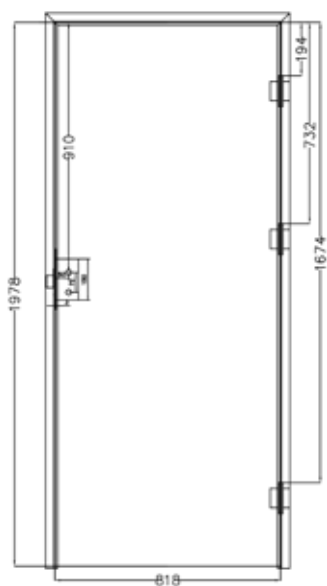

ROZMERY BEZFALCOVÝCH DVERÍ