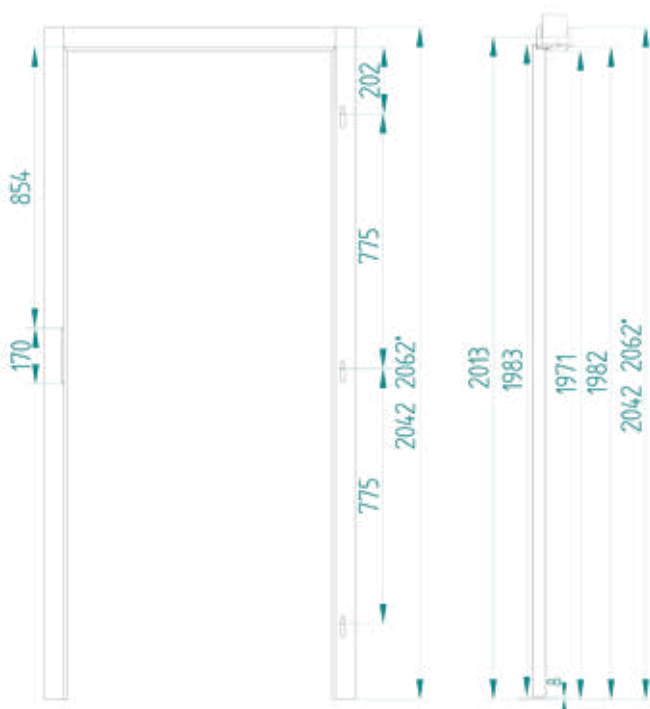

OR/OW 90°

TR/TW 90°

POUŽITIE

Nastaviteľné zárubne ponúkajú oveľa väčšie možnosti konštrukcie a usporiadania ako v prípade pevných zárubní. Nastaviteľný rozsah od 80 mm až 500 mm môžeme zárubňu prispôsobiť rôznej hrúbke steny. Maskovacie pásy pre nastaviteľné zárubne umožňujú pokryť stenu na oboch stranách, čím dosahujeme oveľa lepší vizuálny výsledok.

Nastaviteľný tunel je ideálne riešenie pri dokončovaní dverných otvorov. Tunel sa odporúča pre obklady stien ak kúpite nástenný zárubňový systém.

SADA OBSAHUJE

- sada vertikálnych podstavcov
- horný nosník
- tesnenie prispôbené farbe zárubne
- montážna sada s tromi pántmi v zárubni

PRÍPLATKY

- príplatek za dvojitú zárubňu dverí **+30%**
- príplatek za zárubňu "100" a väčší "100" a väčší **+30%**

Cena bez DPH	
59,29 EUR	Roširovací panel 160 mm 60-90
67,85 EUR	Roširovací panel 160 mm 100
47,24 EUR	Záklopka OR, OW, TR, TW

OR/OW	TR/TW	Rozsah	Počet panelov	Top Decor	CPL/Ecoline
				Cena bez DPH	Cena bez DPH
OR/W 1	TR/W 1	80-100	1	139,20 EUR	154,73 EUR
OR/W 2	TR/W 2	100-140	1	144,59 EUR	163,29 EUR
OR/W 3	TR/W 3	140-180	1	150,29 EUR	169,63 EUR
OR/W 4	TR/W 4	180-220	1	167,07 EUR	182,00 EUR
OR/W 5	TR/W 5	220-260	1	172,17 EUR	195,00 EUR
OR/W 6	TR/W 6	260-300	1	184,85 EUR	209,59 EUR
OR/W 7	TR/W 7	300-340	2	199,44 EUR	226,39 EUR
OR/W 8	TR/W 8	340-380	2	217,51 EUR	247,00 EUR
OR/W 9	TR/W 9	380-420	2	228,61 EUR	260,00 EUR
OR/W 10	TR/W 10	420-460	3	174,27 EUR	312,63 EUR
OR/W 11	TR/W 11	460-500	3	305,66 EUR	348,46 EUR

DVOJITÁ ZÁRUBNE