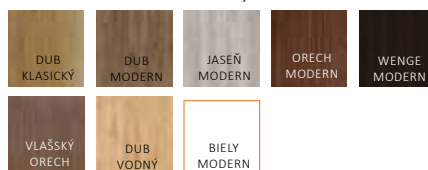

## DOSTUPNÉ DEKORY

Top-Decor

Solid Pro 199,76 EUR Cena bez DPH  
Solid Pro Alu 244,15 EUR Cena bez DPH

Laminat CPL

Solid Pro 225,12 EUR Cena bez DPH  
Solid Pro Alu 275,85 EUR Cena bez DPH

Solid Pro

Solid Pro Alu 1