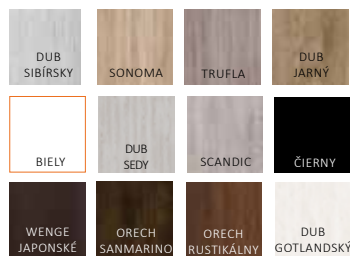

DOSTUPNÉ VO VERZI

poldrážkovej