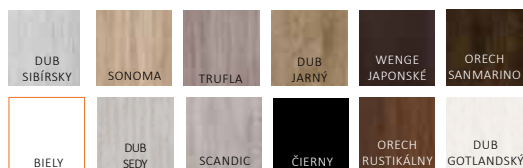

## DOSTUPNÉ DEKORY K

Top-Decor

183,90 EUR Cena bez DPH

Laminat CPL

196,59 EUR Cena bez DPH

Ecoline

209,27 EUR Cena bez DPH