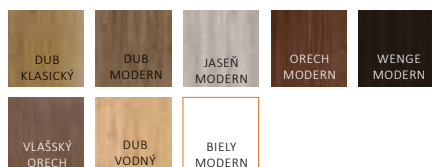

## DOSTUPNÉ DEKORY K

Top-Decor

180,73 EUR Cena bez DPH

Laminat CPL

193,41 EUR Cena bez DPH

Ecoline

199,76 EUR Cena bez DPH