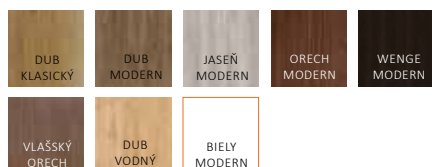

## DOSTUPNÉ DEKORY K

Top-Decor

193,41 EUR Cena bez DPH

Laminat CPL

231,46 EUR Cena bez DPH

Ecoline

240,98 EUR Cena bez DPH