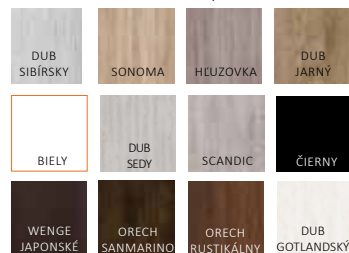

### DOSTUPNÉ DEKORY

Top-Decor

Linosa 149,02 EUR Cena bez DPH  
Linosa Alu 196,59 EUR Cena bez DPH

Laminat CPL

Linosa 168,05 EUR Cena bez DPH  
Linosa Alu 225,12 EUR Cena bez DPH