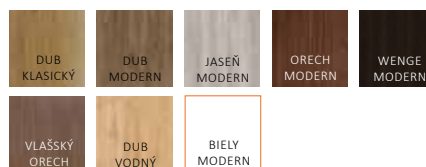

## DOSTUPNÉ DEKORY

Top-Decor

91,95 EUR Cena bez DPH

Laminat CPL

120,49 EUR Cena bez DPH

Uno