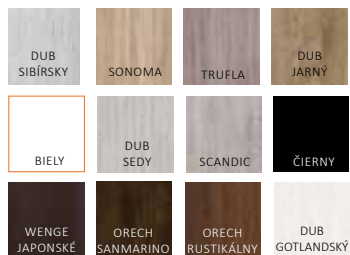

DOSTUPNÉ DEKORY

Top-Decor

Volume Set 399,51 EUR SetCena bez DPH
Volume Set Alu 434,39 EUR Cena bez DPH