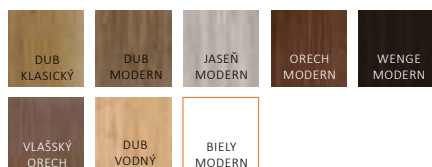

## DOSTUPNÉ DEKORY K

Top-Decor

187,07 EUR Cena bez DPH

Laminat CPL

206,10 EUR Cena bez DPH

Ecoline

212,44 EUR Cena bez DPH