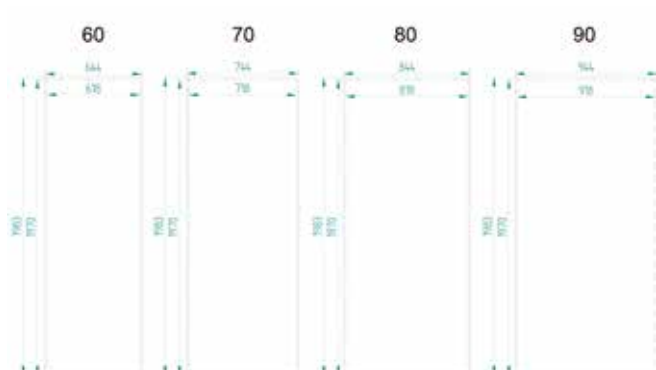

ROZMERY DVERÍ SLOVENSKÁ NORMA