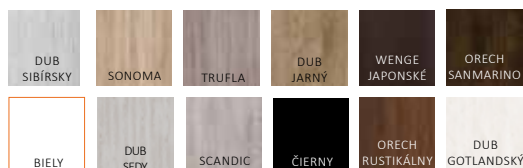

DOSTUPNÉ DEKORY K

Top-Decor

177,56 EUR Cena bez DPH