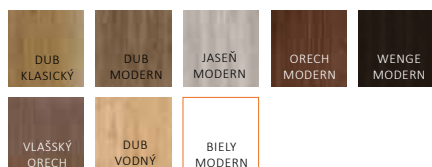

## DOSTUPNÉ DEKORY K

Top-Decor

183,90 EUR Cena bez DPH

Laminat CPL

196,59 EUR Cena bez DPH

Ecoline

209,27 EUR Cena bez DPH