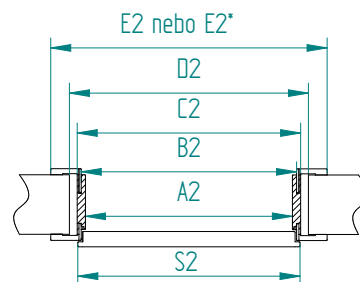

POUŽITIE

Nastaviteľné zárubne ponúkajú oveľa väčšie možnosti konštrukcie a usporiadania ako v prípade pevných zárubní. Nastaviteľný rozsah od 80 mm až 500 mm môžeme zárubňu prispôsobiť rôznej hrúbke steny. Maskovacie pásy pre nastaviteľné zárubne umožňujú pokryť stenu na oboch stranách, čím dosahujeme oveľa lepší vizuálny výsledok. **Nastaviteľný tunel** je ideálne riešenie pri dokončovaní dverných otvorov. Tunel sa odporúča pre obklady stien ak kúpite nástenný zárubňový systém.