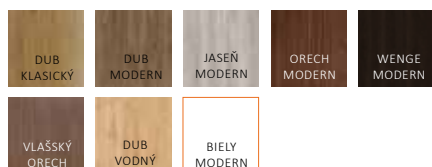

## DOSTUPNÉ DEKORY K

Top-Decor

177,56 EUR Cena bez DPH

Laminat CPL

193,41 EUR Cena bez DPH

Ecoline

199,76 EUR Cena bez DPH