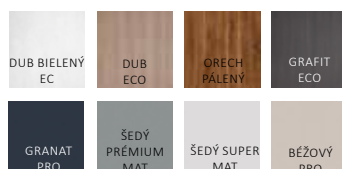

## DOSTUPNÉ DEKORY K

Top-Decor

180,73 EUR Cena bez DPH

Laminat CPL

193,41 EUR Cena bez DPH

Ecoline

199,76 EUR Cena bez DPH