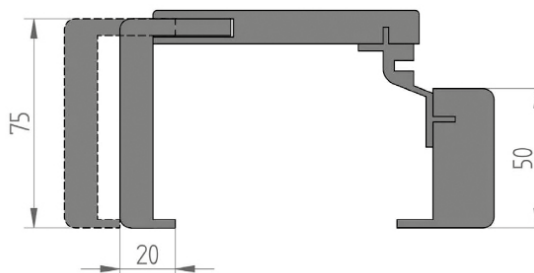

Rozsah nastavenia prekryvnej zárubne OKZ (ON) a prekryvného OKZ tunela (TN)

POUŽITIE

Prekryvná zárubňa OKZ je moderné riešenie, ktoré vám umožní nahradit' kovové rámy bez odstránenia starých prvkov a bez búrania stien. Je to riešenie, ktoré prináša dobré výsledky a zvyšuje atraktivnosť priestoru s malým množstvom práce. Zárubňa umožňuje zmeniť smer dverí.

SADA OBSAHUJE

- sada vertikálnych podstavcov
- horný nosník
- tesnenie prispôbené farbe zárubne
- montážna sada s pántmi