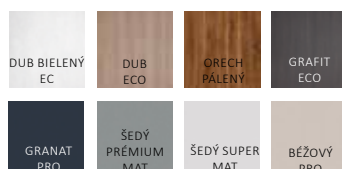

## DOSTUPNÉ DEKORY K

Top-Decor

180,73 EUR Cena bez DPH

Laminat CPL

196,59 EUR Cena bez DPH

Ecoline

202,93 EUR Cena bez DPH