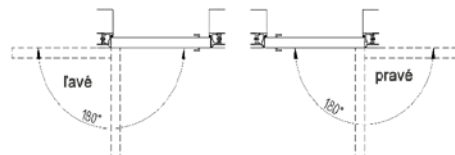

Technické informácie

- rozmery- šírky zárubne

Technické informácie:

- rozmery- výška zárubne

Výška krídla Hd (mm)	2030
Výška konštrukčného otvoru Ho (mm)	2079
Vonkajšia výška zárubne Hz (mm)	2072
Výška štrbiny Hp (mm)	2030