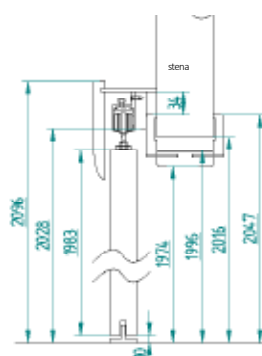

Duálny posuvný systém

Jednoduchý systém ľavý/pravý				
	60	70	80	90
S	644	744	844	944
E	1682	1682	1982	1982

Duálny systém				
	2x60	2x70	2x80	2x90
S	2x644	2x744	2x844	2x944
E	3332	3332	3996	3996

SADA OBSAHUJE

- hliníková lišta s valčekmi a montážnymi prvkami
- dištančná lišta
- garníža- maska vo farbe krídla
- dorazový stĺpik- maska vo farbe krídla (nie je dostupné v duálnom systéme)

POUŽITIE

Pre nástenný posuvný systém používame bezpoldrážkové posuvné krídlo dverí týchto rozmerov:

- Jednoduchý systém: „60“, „70“, „80“, „90“,
- Duálny systém "2x60", "2x70", "2x80", "2x90".

V tejto verzii sú DOSTUPNÉ všetky krídla z katalógu okrem modelov Linos, Solid, Volume.

U modulárnych a fóliovaných krídel nie je možné vyrezať dolný vetrací otvor.

MOŽNÉ ZA PRÍPLATOK

oválne alebo okrúhle oceľové madlo zlatej alebo striebornej farbe ks **15,54 EUR Cena bez DPH**

hákový zámok so sadou oválnych alebo okrúhlych madiel vo verzii BB/WC **39,63 EUR Cena bez DPH**

symetrický- systém, ktorý umožňuje súčasné posunutie oboch krídel **98,29 EUR Cena bez DPH**

spomaľovač **60,87 EUR Cena bez DPH**

CENA

- jednoduchý systém **150,93 EUR Cena bez DPH**
- duálny systém **228,29 EUR Cena bez DPH**
- garníža - krycia lišta **34,56 EUR Cena bez DPH**

Rozmery (šírky)- jednoduchý systém

	60	70	80	90
S	644	744	844	944
A	602	702	802	902
B	646	746	846	946
C	680	780	880	980
D	744	844	944	1044

Rozmery (šírka)- duálny systém

	2x60	2x70	2x80	2x90
S	2x644	2x744	2x844	2x944
A	1250	1450	1650	1850
B	1243	1443	1643	1843
C	1294	1494	1694	1894
D	1392	1592	1792	1992