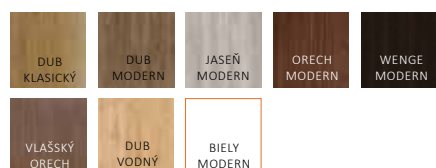

## DOSTUPNÉ DEKORY K

Top-Decor

174,39 EUR Cena bez DPH

Laminat CPL

193,41 EUR Cena bez DPH