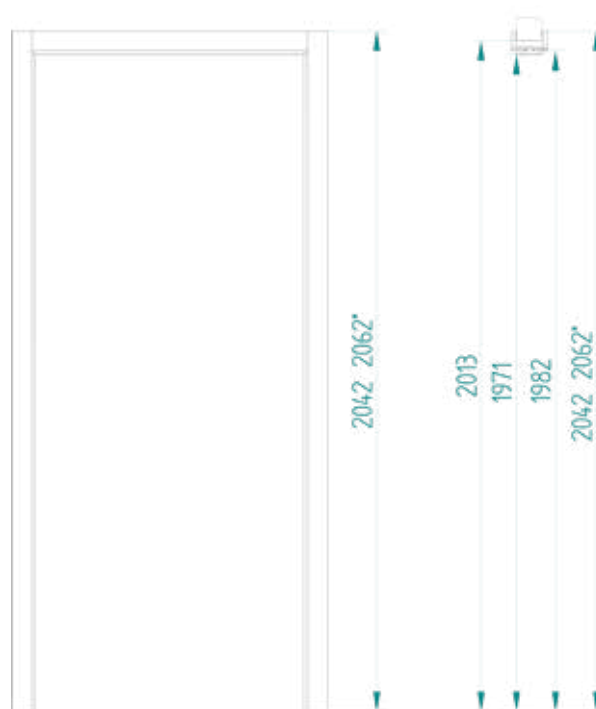

TR/TW 90°

POUŽITIE

Nastaviteľné zárubne ponúkajú oveľa väčšie možnosti konštrukcie a usporiadania ako v prípade pevných zárubní. Nastaviteľný rozsah od 80 mm až 500 mm môžeme zárubňu prispôsobiť rôznej hrúbke steny. Maskovacie pásy pre nastaviteľné zárubne umožňujú pokryť stenu na oboch stranách, čím dosahujeme oveľa lepší vizuálny výsledok.

Nastaviteľný tunel je ideálne riešenie pri dokončovaní dverných otvorov. Tunel sa odporúča pre obklady stien ak kúpite nástenný zárubňový systém.