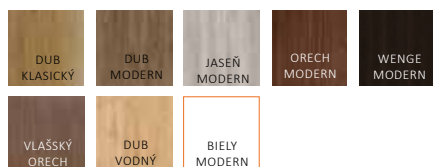

DOSTUPNÉ DEKORY K

Laminat CPL

228,29 EUR Cena bez DPH