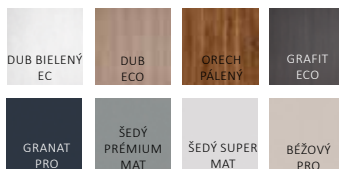

## DOSTUPNÉ DEKORY K

Top-Decor

199,76 EUR Cena bez DPH

Laminat CPL

218,78 EUR Cena bez DPH

Ecoline

228,29 EUR Cena bez DPH