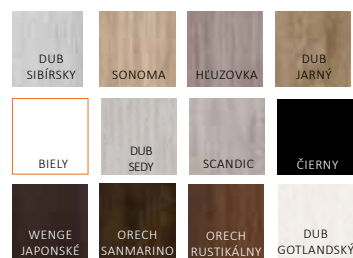

DOSTUPNÉ VO VERZII

poldrážkovej