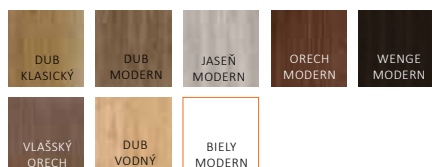

## DOSTUPNÉ DEKORY K

Top-Decor

180,73 EUR Cena bez DPH

Laminat CPL

195,00 EUR Cena bez DPH

Ecoline

199,76 EUR Cena bez DPH