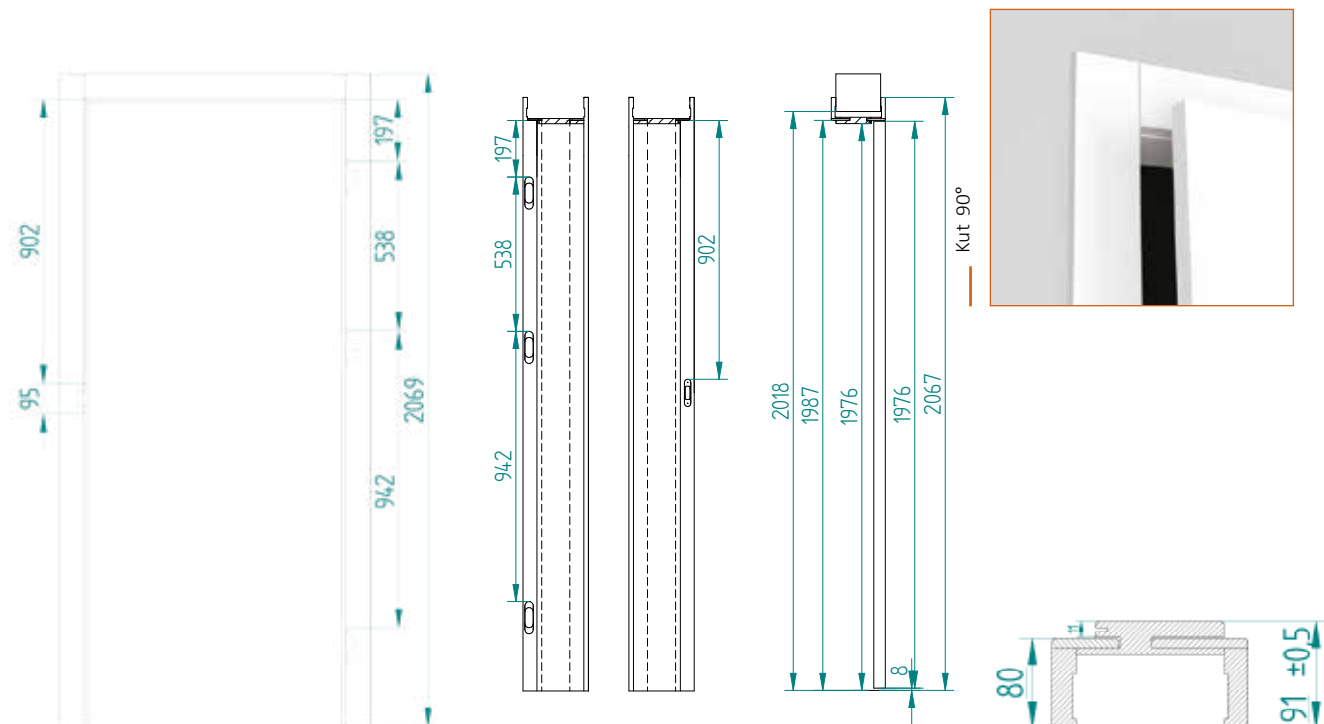

ORB 90°

60	70	80	90	100	
618	718	818	918	1018	S2
602	702	802	902	1002	A2
624	724	824	924	1024	B2
646	746	846	946	1046	C2
680	780	880	980	1080	D2
784	884	984	1084	1184	E2

POUŽITIE

Nastaviteľné bezpoldrážkové zárubne sú určené pre bezpoldrážkové krídla. Telo sa skladá z 22-mm hrubej MDF dosky. ORB zárubňa umožňuje schovať pánty vo dverách, ktoré sa stávajú neviditeľné a dvere sa dokonale vyrovnajú s rámom. Prednú časť a nastaviteľnú časť tvoria ploché uhlové pásy. Rôzne rozsahy nastavenia umožnia jej zapustenie do steny s hrúbkou 96 mm až 516.