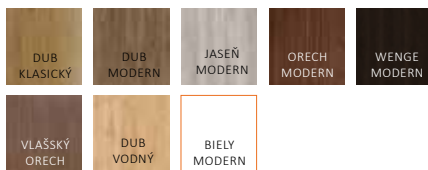

## DOSTUPNÉ DEKORY K

Top-Decor

164,88 EUR Cena bez DPH

Laminat CPL

191,83 EUR Cena bez DPH

Ecoline

199,76 EUR Cena bez DPH