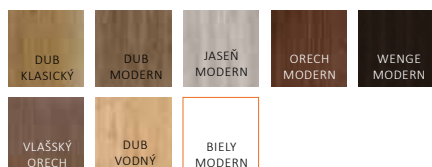

## DOSTUPNÉ DEKORY K

Top-Decor

180,73 EUR Cena bez DPH

Laminat CPL

191,83 EUR Cena bez DPH

Ecoline

199,76 EUR Cena bez DPH