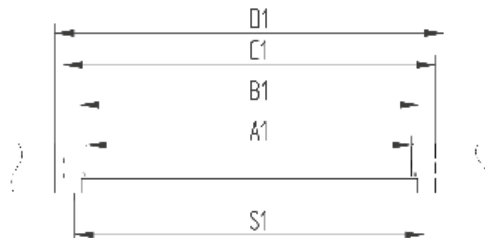

Cena	Top Decor	CPL/Ecoline
	Cena bez DPH	Cena bez DPH
Báza zárubne	59,93 EUR	68,92 EUR
Vrch zárubne 60-90	23,30 EUR	26,80 EUR
Krycia lišta 60/80mm	17,44 EUR	19,98 EUR
Štvrťváček	9,99 EUR	10,99 EUR
Drevená zárubňa	94,80 EUR	103,20 EUR

DVOJITÉ ZÁRUBNE

	60	70	80	90	100	60+40	2x60	60+70	60+80	60+90	70+40	2x70	70+80	70+90	80+40	2x80	80+90	90+40	2x90
S1	644	744	844	944	1044	644+444	2x644	644+744	644+844	644+944	744+444	2x744	744+844	744+944	844+444	2x844	844+944	944+444	2x944
A1	598	698	798	898	998	1046	1246	1346	1446	1546	1146	1446	1546	1644	12-46	1646	1746	1346	1846
B1	625	725	825	925	1025	1073	1273	1373	1473	1573	1173	1473	1573	1673	1273	1673	1773	1373	1873
C1	687	787	887	987	1087	1135	1335	1435	1535	1635	1235	1535	1635	1735	1335	1735	1835	1435	1935
D1	711	811	911	1011	1111	1161	1361	1461	1561	1661	1261	1561	1661	1761	1361	1761	1861	1461	1961