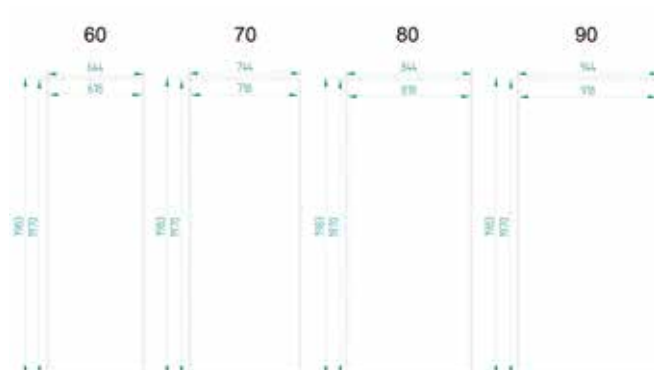

ROZMERY DVERÍ ČESKÁ NORMA