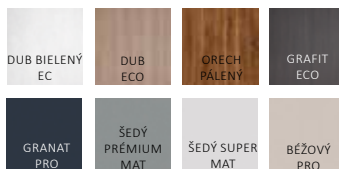

Ecoline

218,78 EUR Cena bez DPH