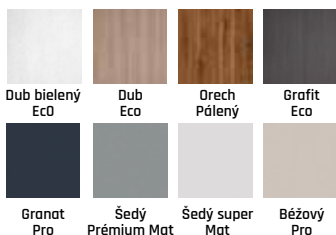

od 259 €
komplet so zárubňou
od 180mm-300mm

Laminat CPL

od 259 €
komplet so zárubňou
od 80mm-180mm

od 279 €
komplet so zárubňou
od 180mm-300mm

Ecoline

od 265 €
komplet so zárubňou
od 80mm-180mm

od 289 €
komplet so zárubňou
od 180mm-300mm