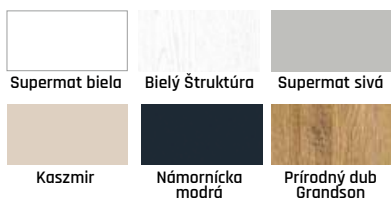

GRUPA PP ♦♦♦♦♦

Niagara Black Standard
od 295 € od 229 €
od 319 € od 259 €