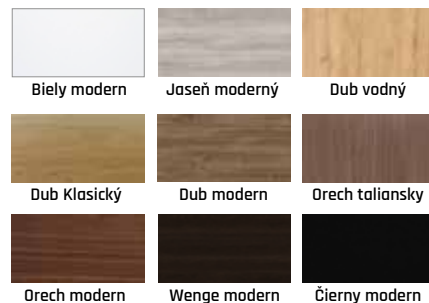

NOVINKA PRO LINE

Farby a ceny pre modely dverí Katania a Ebro

Pozrite si vzorkovník IMPERIODOOR

od 239 €
komplet so zárubňou
od 80mm-180mm

od 259 €
komplet so zárubňou
od 180mm-300mm

VIVENTO

NIAGARA BLACK

Sklo lacobel vlepene do hdf dosky (6mm hrubá hdf). Zarovnané s povrchom krídla.