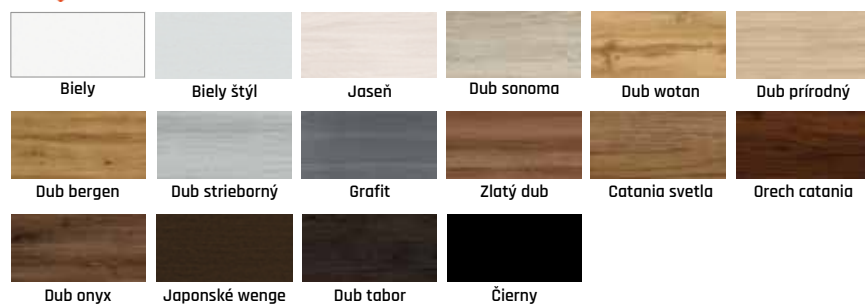

NOVINKA PRO LINE

Farby a ceny pre modely dverí Katania a Ebro

Pozrite si vzorkovník IMPERIODOOR

od 239 €
komplet so zárubňou
od 80mm-180mm

od 259 €
komplet so zárubňou
od 180mm-300mm

VIVENTO

NIAGARA BLACK

Sklo lacobel vlepene do hdf dosky (6mm hrubá hdf). Zarovnané s povrchom krídla.