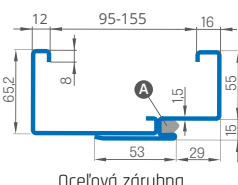

Dodatočný príplatok (INTARZIE) z dvoch strán pre dvere Herse alux Set 79,90€