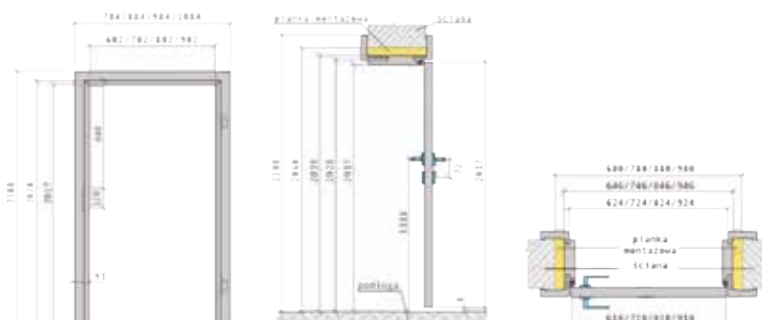

DVERE SKLADOM

IMPERIODOOR®

KLASIC WHITE

BEZFALCOVÉ

SKLADOM

Poľská norma

rozširovací panel 140mm k zárubni.

Krídlo je prispôbené na zrezanie max. o 60mm (vo vlastnom nákrese).