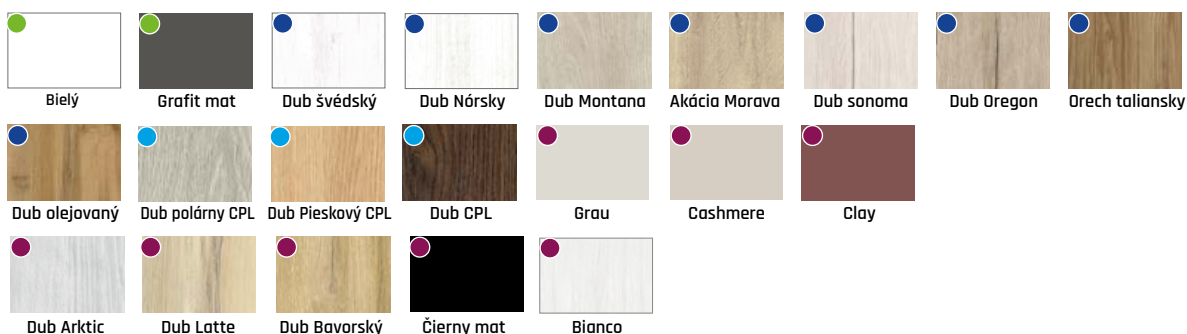

MARS

od 259 €

Mars 10

Mars 20

Mars 30

Mars 40

	od 259 €	od 285 €
	od 275 €	od 299 €
	od 275 €	od 299 €

komplet so zárubňou od 80mm-180mm komplet so zárubňou od 180mm-300mm