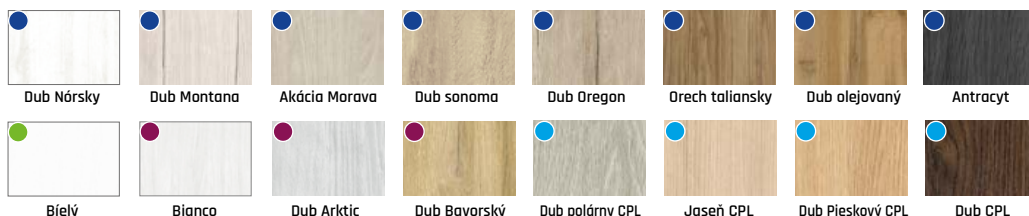

Modely štítkových kľučiek do OKZ prirámovaných dverách: KABO, ZOYA, BRAVO, NINA, PORTO, DAJANA. Príplatok za obklad kovovej zárubne OKZ - 39 €

VOSTER® ZITRON

od 265 €

ZITRON 10 ZITRON 20 ZITRON 30 ZITRON 40

SKLDO PANEL

ZITRON 50 ZITRON 60 ZITRON 70 ZITRON 80

	od 265 €	od 289 €
	od 285 €	od 309 €
	od 285 €	od 309 €

komplet so zárubňou od 80mm-180mm
 komplet so zárubňou od 180mm-300mm

MURANO

od 259 €

MURANO 10

MURANO 20