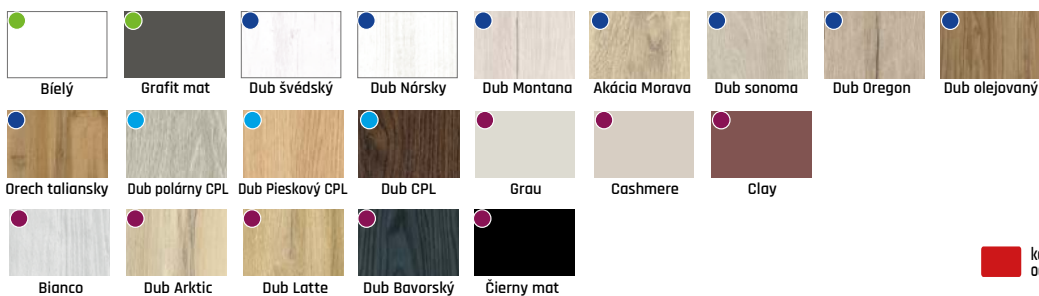

MURANO 10

MURANO 20

	od 259 €	od 279 €
	od 285 €	od 305 €
	od 285 €	od 305 €

komplet so zárubňou od 80mm-180mm komplet so zárubňou od 180mm-300mm

Modely štítkových kľúčiek do OKZ prirámových dverách: KABO, ZOYA, BRAVO, NINA, PORTO, DAJANA. Priplatok za obklad kovovej zárubne OKZ - 39 €

VANILLA

80 mm-300 mm
Zaklopka 80 mm
za priplatok