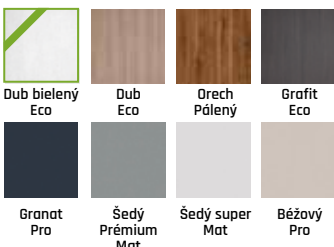

Akcia na modely Evia v Top Decor

od 225 €
komplet so zárubňou
od 80mm-180mm

od 245 €
komplet so zárubňou
od 180mm-300mm

IMPERIODOOR®

EVIA

cena samostatných dverí od 149 €

Evia 2

Evia 3 skladom farba Dub Sedý

skladom

Evia 1 skladom farba Dub Sedý

skladom

Evia 5