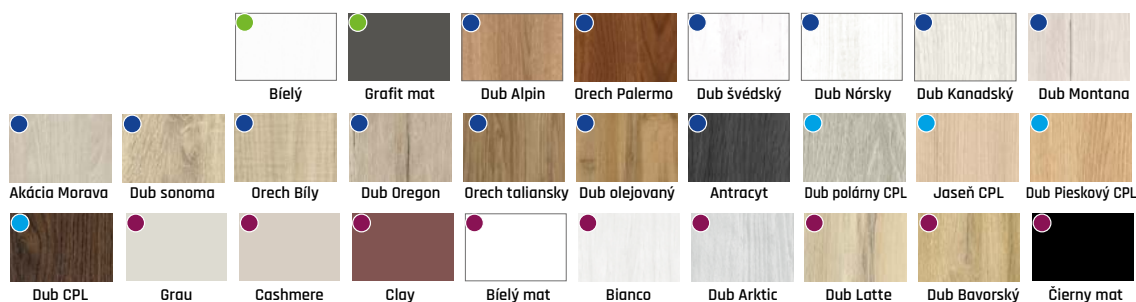

MURANO

od 259 €

	od 259 €	od 279 €
	od 285 €	od 305 €
	od 285 €	od 305 €

komplet so zárubňou od 80mm-180mm komplet so zárubňou od 180mm-300mm

Modely štítkových kľúčiek do OKZ prirámových dverách: KABO, ZOYA, BRAVO, NINA, PORTO, DAJANA. Priplatok za obklad kovovej zárubne OKZ - 39 €

VANILLA

80 mm-300 mm
Zaklopka 80 mm
za priplatok

od 269 €

	od 269 €	od 289 €
	od 289 €	od 315 €
	od 289 €	od 315 €

komplet so zárubňou od 80mm-180mm komplet so zárubňou od 180mm-300mm