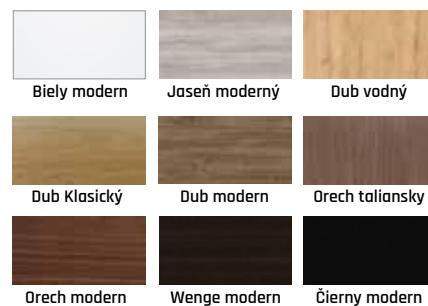

Suerte 01

Čierne sklo
za príplatok
15,90 €

Obklad kovovej zárubne OKZ pri modeloch dverí Suerte nie je možný.

NOVINKA CPL

od 265 €
komplet so zárubňou
od 80mm-180mm

od 289 €
komplet so zárubňou
od 180mm-300mm