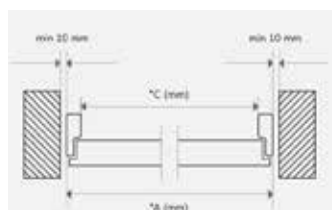

*** 3 stranný falc pri trojbodovom zámku a 4 stranný falc pri viacbodovom lištovom zámku

VONKAJŠIE ROZMERY ZÁRUBNE

A - šírka B - výška

Šírka dveri (cm)	Aluthermo 73		Aluthermo 55		Comfort 73		Superior 55	
	A (mm)	B (mm)	A (mm)	B (mm)	A (mm)	B (mm)	A (mm)	B (mm)
70	-	-	-	-	838	2091	807	2083
80	945	2091	925	2100	938	2091	907	2083
80N*	915	2091	895	2100	908	2091	877	2083
90	1045	2091	1025	2100	1038	2091	1007	2083
90N	1015	2091	995	2100	1008	2091	977	2083
100	1145	2091	1125	2100	1138	2091	1107	2083