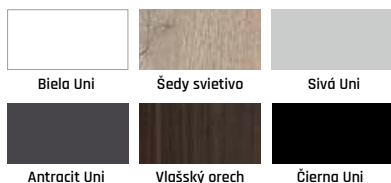

GRUPA CPL ◆◆◆◆◆◆

od 305 €
od 329 €