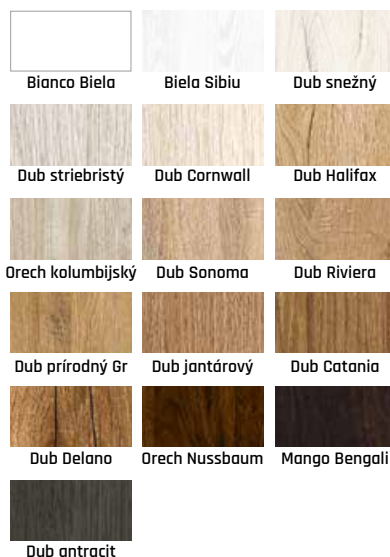

GRUPA FF ♦♦♦♦♦

Niagara Black Standard
od 249 € od 185 €
od 269 € od 209 €

komplet so zárubňou
od 60mm-180mm
komplet so zárubňou
od 180mm-300mm

60 mm-300 mm
V cene záklôpka
60 mm alebo 80 mm

Príplatok za obklad kovovej zárubne OKZ - 39 €