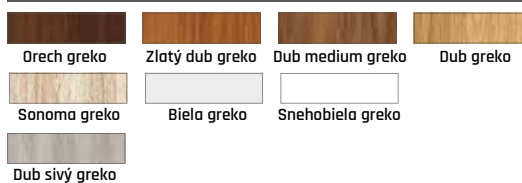

149 €
príplatek do
bezfarebných dverí

ERKADO MAGNOLIA

od 259 €

MAGNOLIA 1 MAGNOLIA 2 MAGNOLIA 3 MAGNOLIA 4

MAGNOLIA 5 MAGNOLIA 6 MAGNOLIA 7 MAGNOLIA 8

GREKO Magnolia od 259 € od 279 € | Frezja od 275 € od 295 €