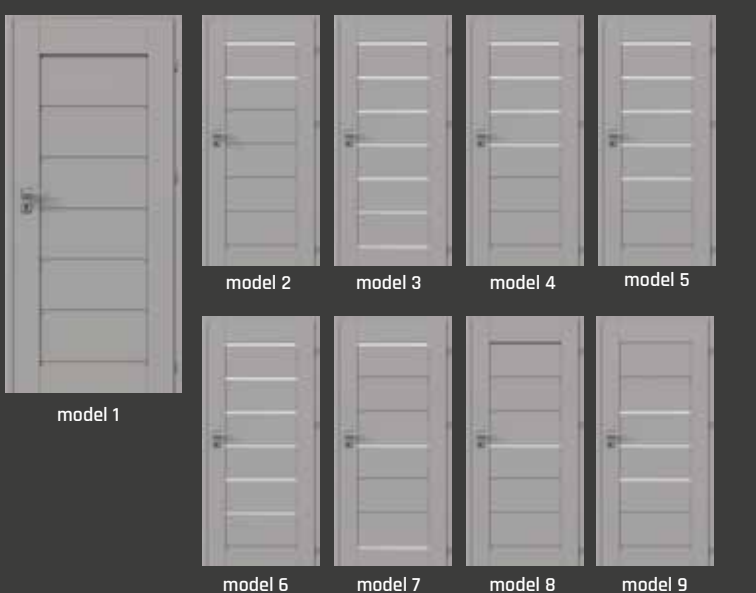

GRECO

od 259 €

CLASSEN