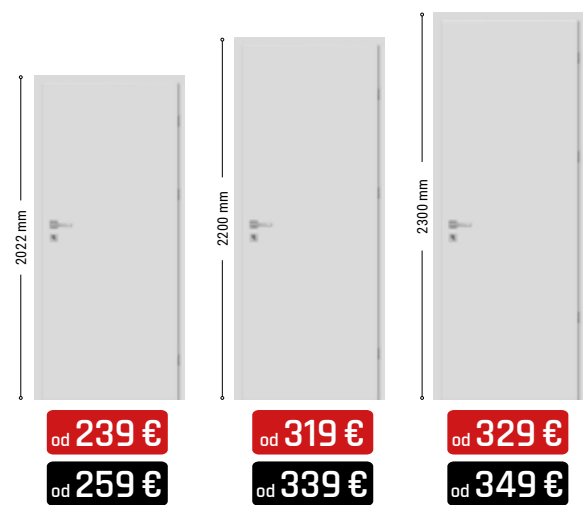

■ komplet so zárubňou od 75mm-180mm ■ komplet so zárubňou od 180mm-300mm