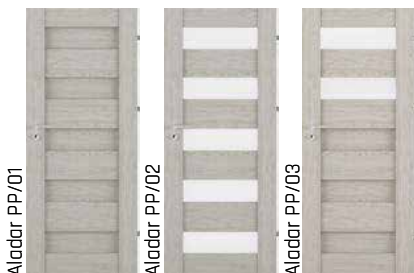

ALADAR

od 249 €

Príplatok za obklad kovovej zárubne OKZ - 39 €