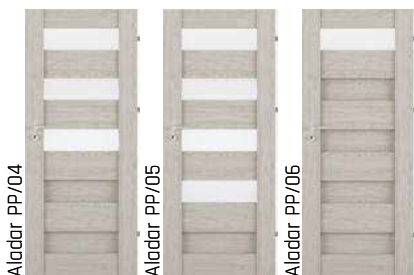

ALADAR

od 249 €

Príplatok za obklad kovovej zárubne OKZ - 39 €