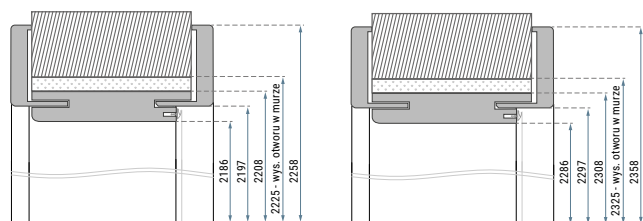

NATURA HK CPL

CLASSEN®

model 1 od 239 € od 259 €	model 2 od 259 € od 279 €	model 3 od 269 € od 285 €
model 4 od 275 € od 289 €	model 5 od 265 € od 279 €	

■ komplet so zárubňou od 75mm-180mm ■ komplet so zárubňou od 180mm-300mm