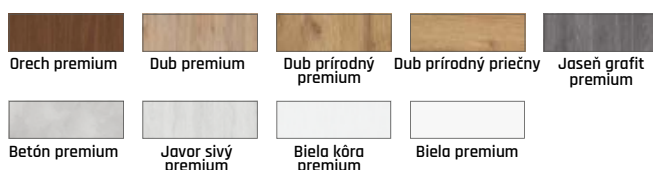

od 489 € s zárubňou MDF
od 509 € s zárubňou MDF
od 559 € s oceľovou zárubňou

Dodatočný príplatok (INTARZIE) z dvoch strán pre dvere Herse alux Set 79,90€

CLASSEN®

LIRGO

CLASSEN

lakované dvere falcové
i bezfalcové