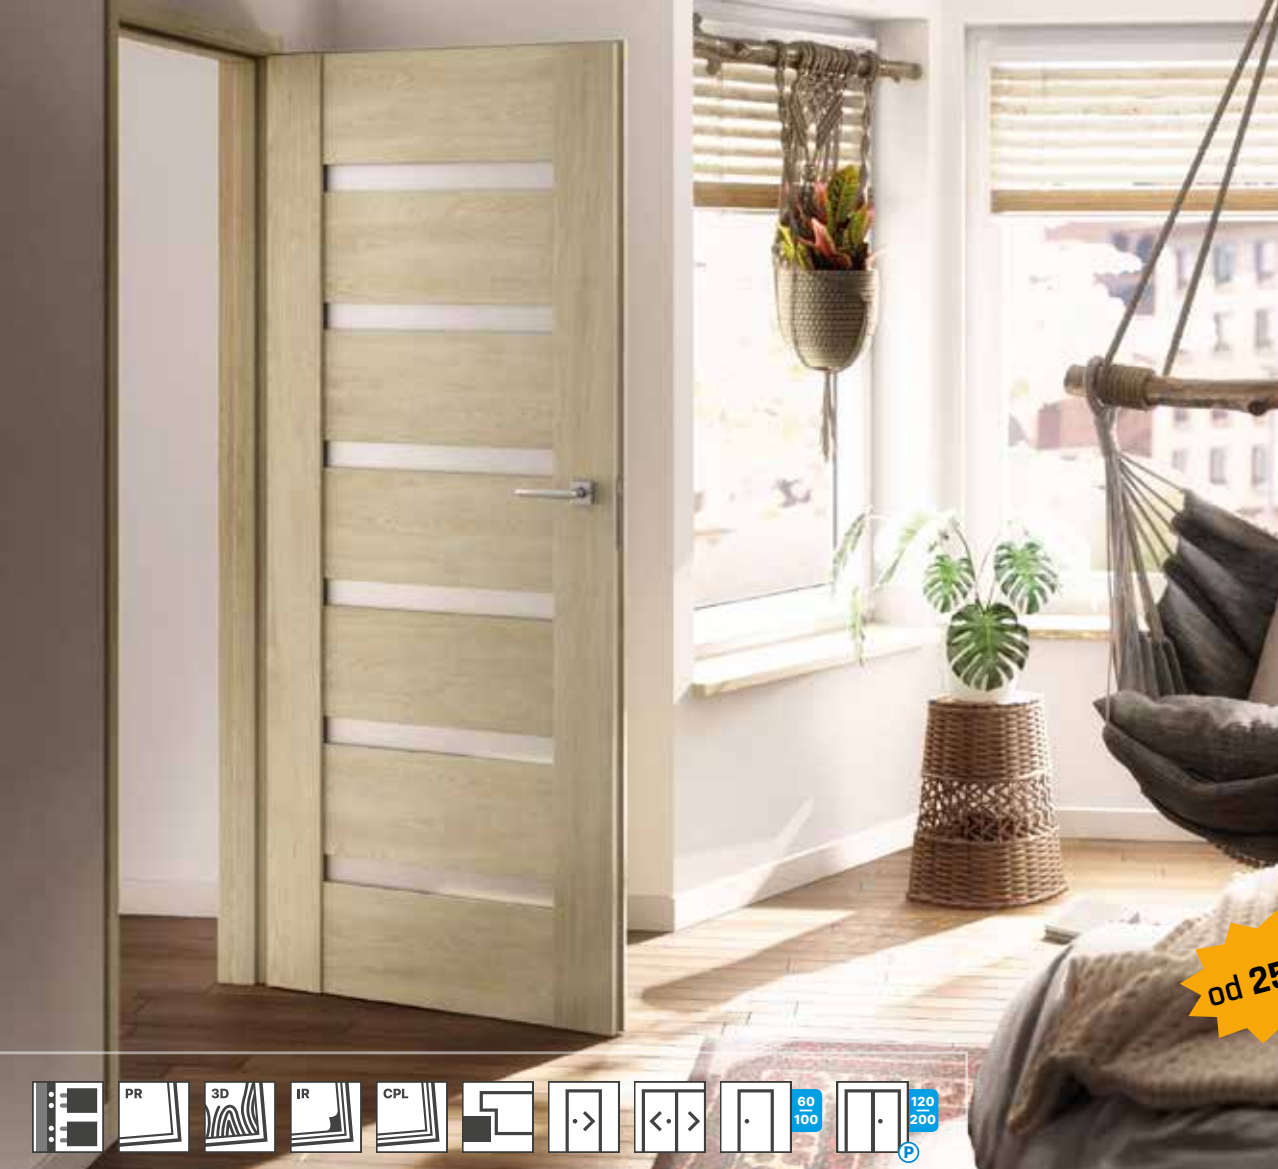

Sklo satín Profil rámečku

■ komplet so zárubňou od 75mm-180mm ■ komplet so zárubňou od 180mm-300mm

CLIF

od 259 €

CLASSEN®

model 1

model 2

model 3