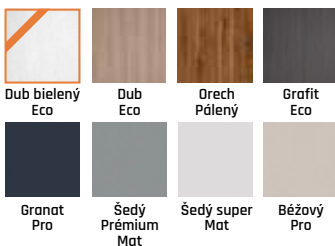

Ecoline

od 265 €
komplet so zárubňou
od 80mm-180mm

od 289 €
komplet so zárubňou
od 180mm-300mm

skladom
Margo 2 skladom farba Dub bielený Eco

Margo 1 skladom farba Dub bielený Eco

skladom

IMPERIOOR® MARGO

Priplatok za obklad kovovej zárubne OKZ - 39 €