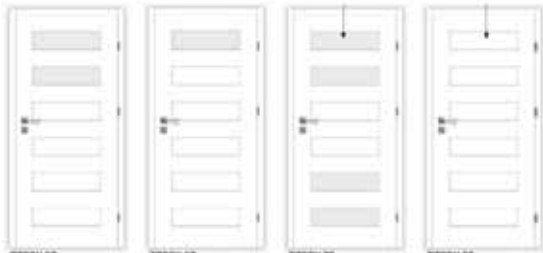

SKLDO PANEL

ZITRON 50 ZITRON 60 ZITRON 70 ZITRON 80

	od 265 €	od 289 €
	od 285 €	od 309 €
	od 285 €	od 309 €

komplet so zárubňou od 80mm-180mm
 komplet so zárubňou od 180mm-300mm

MURANO

od 259 €

MURANO 10

MURANO 20