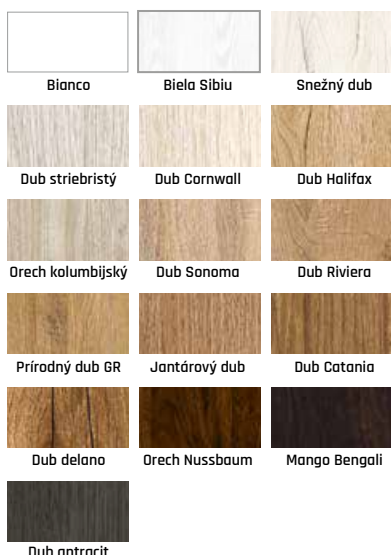

GRUPA FF ◆◆◆◆◆◆

od 269 €
od 289 €