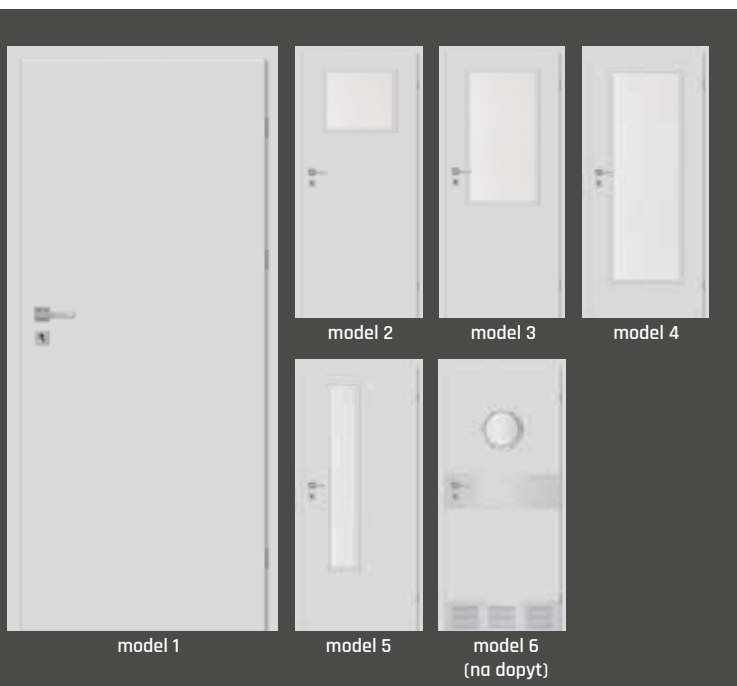

■ komplet so zárubňou od 75mm-180mm ■ komplet so zárubňou od 180mm-300mm