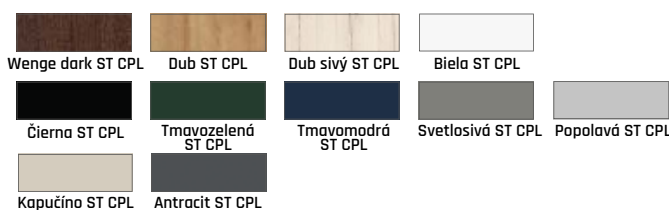

CPL

od 489 € s zárubňou MDF
od 509 € s zárubňou MDF
od 559 € s oceľovou zárubňou