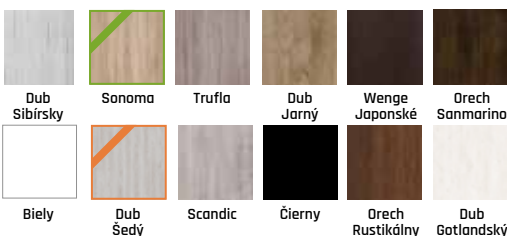

skladom

cena samostatných dverí od 159 € sonoma

Fresno 1 skladom farba Sonoma a Dub biely Eco

IMPERIODOOR® FRESNO

80 mm-300 mm
V cene zárubňa
60 mm alebo 80 mm

Fresno 2

Fresno 3 skladom farba Sonoma a Dub biely Eco

skladom

Fresno 6

Farby pre modely dverí Fresno a Evia

Pozrite si vzorkovník PERFECTDOOR

Príplatek za obklad kovovej zárubne OKZ - 39 €

Top-Decor

od 239 €
komplet so zárubňou
od 80mm-180mm

od 259 €
komplet so zárubňou
od 180mm-300mm

Laminat CPL

od 259 €
komplet so zárubňou
od 80mm-180mm

od 279 €
komplet so zárubňou
od 180mm-300mm