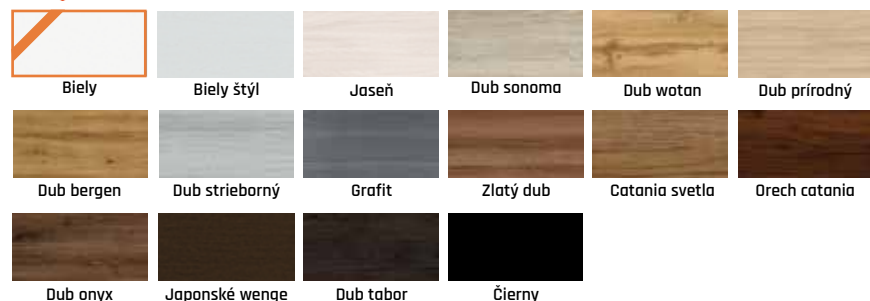

CHICAGO

skladom farba: Dub, Hnedý, Biela, Dub horský

cena samostatných dverí 159 €

80 mm-300 mm
V cene záklopka
60 mm alebo 80 mm
Horský dub záklopka
80mm za príplatek

od 239 €
komplet so zárubňou
od 80mm-180mm

od 259 €
komplet so zárubňou
od 180mm-300mm

DALLAS

skladom farba: Biela

Čierne sklo
za príplatek
15,90 €

cena samostatných dverí 159 €

NOVINKA
čierna zárubňa
skladom

od 265 €
komplet so zárubňou
od 80mm-180mm

od 289 €
komplet so zárubňou
od 180mm-300mm

NOVINKA CPL

od 265 €
komplet so zárubňou
od 80mm-180mm

od 285 €
komplet so zárubňou
od 180mm-300mm

NOVINKA PRO LINE

Obklad kovovej zárubne OKZ pri modeloch dverí Chicago a Dallas nie je možný.

Farby a ceny pre modely dverí Chicago a Dallas

Pozrite si vzorkovník IMPERIODOOR

od 239 €
komplet so zárubňou
od 80mm-180mm

od 259 €
komplet so zárubňou
od 180mm-300mm