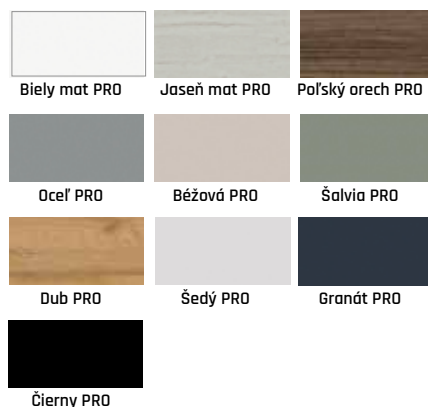

od 265 €
komplet so zárubňou
od 80mm-180mm

od 289 €
komplet so zárubňou
od 180mm-300mm

NOVINKA PRO LINE