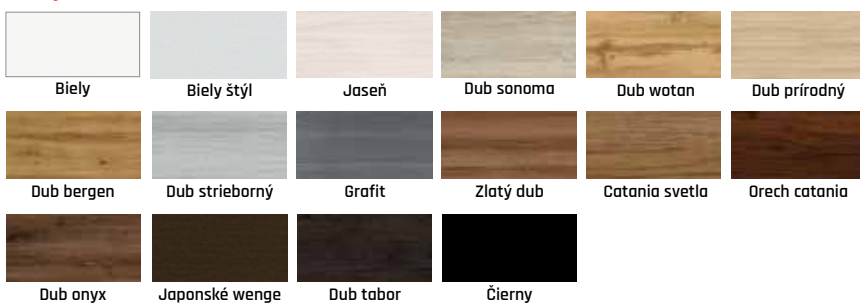

od 265 €
komplet so zárubňou
od 80mm-180mm

od 289 €
komplet so zárubňou
od 180mm-300mm

NOVINKA PRO LINE

Top-Decor

od 239 €
komplet so zárubňou
od 80mm-180mm

od 259 €
komplet so zárubňou
od 180mm-300mm

Pozrite si vzorkovník IMPERIODOOR