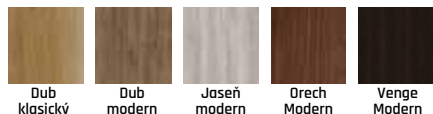

Evia 5

IMPERIODOOR®

THOR / ELEGANT

80 mm-300 mm
V cene zátky 60 mm alebo 80 mm

Pozrite si vzorkovník PERFECTDOOR

Laminat CPL

od 279 €
komplet so zárubňou
od 80mm-180mm

od 299 €
komplet so zárubňou
od 180mm-300mm