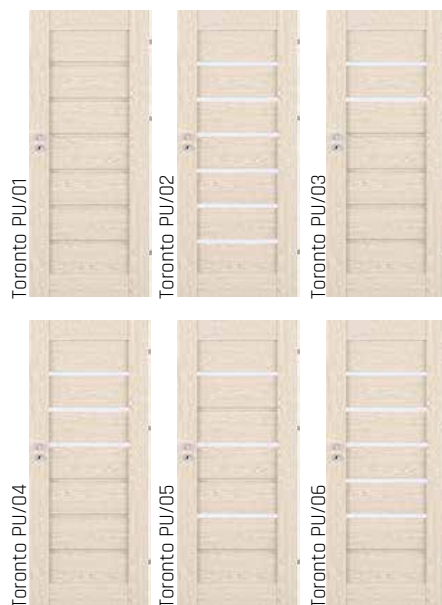

TORONTO

od 255 €

Farby pre modely dverí Toronto a Canada

GRUPA PP

Toronto	Canada
od 305 €	od 299 €
od 335 €	od 329 €

GRUPA CPL

od 299 €	od 295 €
od 329 €	od 319 €

GRUPA CLPL

od 295 €	od 285 €
od 319 €	od 315 €

GRUPA FF

od 255 €	od 249 €
od 279 €	od 269 €

komplet so zárubňou od 60mm-180mm
komplet so zárubňou od 180mm-300mm

Príplatok za obklad kovovej zárubne OKZ - 39 €

CANADA

od 249 €